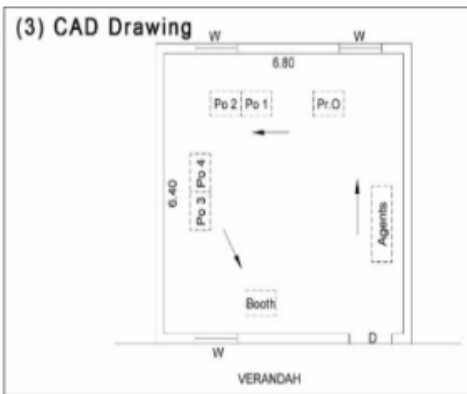

Google Map View

Polling Station Building Front View

Polling Station Front View

Cad View

Key MAP View

1 பெயர் : தமிழரசன் தந்தை பெயர்: ரவி வீட்டு எண் : 1/1 வயது : 30 பாலினம் : ஆண்	XSS3582020 Photo is available	2 பெயர் : வேணுகோபால் தந்தை பெயர்: தாமோதரன் வீட்டு எண் : 2 வயது : 60 பாலினம் : ஆண்	XSS0245753 Photo is available	3 பெயர் : சந்திரிகா கணவர் பெயர்: வேணுகோபால் வீட்டு எண் : 2 வயது : 54 பாலினம் : பெண்	XSS0245779 Photo is available
4 பெயர் : முகமது நூருதீன் தந்தை பெயர்: சிக்கிந்தர் அலி வீட்டு எண் : 2 வயது : 35 பாலினம் : ஆண்	XSS1986371 Photo is available	5 பெயர் : சரஸ்வதி கணவர் பெயர்: பொன்னுசாமி வீட்டு எண் : 2-A வயது : 66 பாலினம் : பெண்	XSS0245761 Photo is available	6 பெயர் : தனம் கணவர் பெயர்: நடராஜ் வீட்டு எண் : 3 வயது : 53 பாலினம் : பெண்	XSS1330265 Photo is available
7 பெயர் : பாலசுப்பிரமணியன் தந்தை பெயர்: நாச்சிமுத்து வீட்டு எண் : 3 வயது : 50 பாலினம் : ஆண்	XSS1330281 Photo is available	8 பெயர் : விஜயா கணவர் பெயர்: சீனிவாசன் வீட்டு எண் : 4 வயது : 53 பாலினம் : பெண்	XSS0245720 Photo is available	9 பெயர் : விவேகானந்தன் தந்தை பெயர்: விட்டல் ராஜன் வீட்டு எண் : 4 வயது : 37 பாலினம் : ஆண்	XSS0245712 Photo is available
10 பெயர் : சாவித்திரி கணவர் பெயர்: முத்துசாமி வீட்டு எண் : 6-9 வயது : 63 பாலினம் : பெண்	XSS0840439 Photo is available	11 பெயர் : சுலமான் தந்தை பெயர்: திராஸ்மைதீன் வீட்டு எண் : 7/4 வயது : 73 பாலினம் : ஆண்	XSS1747534 Photo is available	12 பெயர் : இளங்கோவன் தந்தை பெயர்: கோவிந்தசாமி வீட்டு எண் : 7-4 வயது : 70 பாலினம் : ஆண்	XSS0245704 Photo is available
13 பெயர் : திலகவதி கணவர் பெயர்: இளங்கோவன் வீட்டு எண் : 7-4 வயது : 61 பாலினம் : பெண்	XSS1077932 Photo is available	14 பெயர் : பாலசுப்ரமணியன் தந்தை பெயர்: பழனிச்சாமி வீட்டு எண் : 9 வயது : 47 பாலினம் : ஆண்	XSS1904044 Photo is available	15 பெயர் : கார்த்திகேயன் தந்தை பெயர்: சண்முகானந்தம் வீட்டு எண் : 9 வயது : 43 பாலினம் : ஆண்	XSS0840462 Photo is available
16 பெயர் : கவிதா கணவர் பெயர்: பாலசுப்பிரமணியன் வீட்டு எண் : 9 வயது : 41 பாலினம் : பெண்	XSS1904085 Photo is available	17 பெயர் : சுரேஷ் தந்தை பெயர்: பாண்டிரங்கன் வீட்டு எண் : 12 வயது : 41 பாலினம் : ஆண்	XSS3451630 Photo is available	18 பெயர் : கல்யாணசுந்தரம் தந்தை பெயர்: கந்தசாமி வீட்டு எண் : 16 வயது : 57 பாலினம் : ஆண்	XSS3307147 Photo is available
19 பெயர் : ராஜசேகர் தந்தை பெயர்: கல்யாண சுந்தரம் வீட்டு எண் : 16 வயது : 25 பாலினம் : ஆண்	XSS3307121 Photo is available	20 பெயர் : சதீஷ்குமார் தந்தை பெயர்: தியாகராஜன் வீட்டு எண் : 20 வயது : 57 பாலினம் : ஆண்	XSS1747526 Photo is available	21 பெயர் : கவிதா கணவர் பெயர்: தேவராஜன் வீட்டு எண் : 20 வயது : 51 பாலினம் : பெண்	XSS3464633 Photo is available
22 பெயர் : நிரஞ்சன் குமார் தாயின் பெயர்: கவிதா வீட்டு எண் : 20 வயது : 31 பாலினம் : ஆண்	XSS3464583 Photo is available	23 பெயர் : சம்பூரணம் கணவர் பெயர்: ஆறுமுகம் வீட்டு எண் : 20-100 வயது : 70 பாலினம் : பெண்	XSS2923530 Photo is available	#2 24 பெயர் : ஷகிலா பேகம் கணவர் பெயர்: முகமது இக்பால் வீட்டு எண் : 21 வயது : 60 பாலினம் : பெண்	XSS0245738 Photo is available
# 25 பெயர் : ஹேமில்டன் தந்தை பெயர்: ஆரோக்கியசாமி வீட்டு எண் : 21 வயது : 47 பாலினம் : ஆண்	XSS0840488 Photo is available	26 பெயர் : மணிகண்டன் தந்தை பெயர்: வேணுகோபால் வீட்டு எண் : 21 வயது : 29 பாலினம் : ஆண்	XSS3470358 Photo is available	27 பெயர் : கார்த்திகேயன் ராஜேந்தரன் தந்தை பெயர்: ராஜேந்தரன் வீட்டு எண் : 21 வயது : 28 பாலினம் : ஆண்	XSS3339116 Photo is available
28 பெயர் : ரேவதி கணவர் பெயர்: சண்முகவடிவேல் வீட்டு எண் : 22 வயது : 47 பாலினம் : பெண்	XSS0840504 Photo is available	29 பெயர் : கார்த்திக் தந்தை பெயர்: சுப்ரமணியம் வீட்டு எண் : 26a வயது : 41 பாலினம் : ஆண்	XSS0840520 Photo is available	30 பெயர் : நவீந்திரன் தந்தை பெயர்: கிருஷ்ணன் வீட்டு எண் : 31 வயது : 26 பாலினம் : ஆண்	XSS2692143 Photo is available