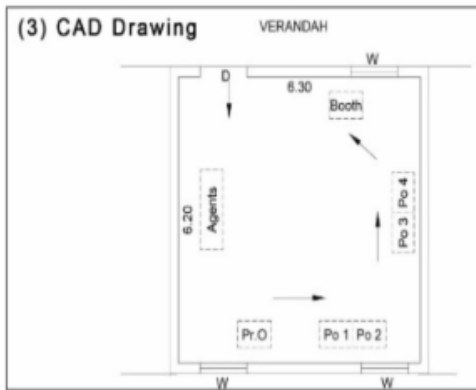

Google Map View

Polling Station Building Front View

Polling Station Front View

Cad View

Key MAP View

1	XSS1904465	பெயர் : செல்வராஜ் தந்தை பெயர் : கிருஷ்ணசாமி வீட்டு எண் : 1 வயது : 67 பாலினம் : ஆண்	Photo is available	2	XSS1904473	பெயர் : சித்ரா கணவர் பெயர் : செல்வராஜ் வீட்டு எண் : 1 வயது : 60 பாலினம் : பெண்	Photo is available	3	XSS1747948	பெயர் : சுரேஷ் தந்தை பெயர் : குமார் வீட்டு எண் : 1 வயது : 52 பாலினம் : ஆண்	Photo is available
4	XSS1747864	பெயர் : அனுஜா கணவர் பெயர் : முத்துகுமார் வீட்டு எண் : 1 வயது : 41 பாலினம் : பெண்	Photo is available	R2 5	XSS2385730	பெயர் : கே ஐயப்பன் தந்தை பெயர் : கலியபெருமாள் வீட்டு எண் : 1 வயது : 39 பாலினம் : ஆண்	Photo is available	6	XSS2385748	பெயர் : ஷிப்பா தந்தை பெயர் : கலியபெருமாள் வீட்டு எண் : 1 வயது : 39 பாலினம் : ஆண்	Photo is available
7	XSS2385755	பெயர் : ஜெனட்மேரி தந்தை பெயர் : கலியபெருமாள் வீட்டு எண் : 1 வயது : 39 பாலினம் : ஆண்	Photo is available	8	GDR3370780	பெயர் : சரண்யா தந்தை பெயர் : செல்வராஜ் வீட்டு எண் : 1 வயது : 39 பாலினம் : பெண்	Photo is available	9	XSS1904267	பெயர் : ரிஷிகேசவ் தந்தை பெயர் : பெ ச விட்டால் வீட்டு எண் : 1 வயது : 30 பாலினம் : ஆண்	Photo is available
10	GDR6278212	பெயர் : தமிழ்செல்வி தந்தை பெயர் : ரத்தினசாமி வீட்டு எண் : 1-3 வயது : 47 பாலினம் : பெண்	Photo is available	11	GDR6278238	பெயர் : சாந்தி தந்தை பெயர் : ரத்தினசாமி வீட்டு எண் : 1-3 வயது : 43 பாலினம் : பெண்	Photo is available	12	XSS1904481	பெயர் : தண்டுஜெயன் தந்தை பெயர் : ஸ்ரீராமசாந்திரன் வீட்டு எண் : 1-4 வயது : 57 பாலினம் : ஆண்	Photo is available
13	XSS1904275	பெயர் : பிரம்மசத்தி கணவர் பெயர் : தண்டுஜெயன் வீட்டு எண் : 1-4 வயது : 52 பாலினம் : பெண்	Photo is available	14	XSS2059889	பெயர் : ரமணி கணவர் பெயர் : அண்ணாதுரை வீட்டு எண் : 1-10 வயது : 51 பாலினம் : பெண்	Photo is available	15	XSS3205408	பெயர் : வினோத்துமார் தந்தை பெயர் : வினோத் வீட்டு எண் : 1/10 வயது : 27 பாலினம் : ஆண்	Photo is available
16	XSS3376639	பெயர் : ஷாலினி பீ தந்தை பெயர் : தங்கவேல் பீ வீட்டு எண் : 1 ஏ வயது : 36 பாலினம் : பெண்	Photo is available	17	XSS1078153	பெயர் : சீனிவாசன் தந்தை பெயர் : கிருஷ்ணசாமி வீட்டு எண் : 2 வயது : 62 பாலினம் : ஆண்	Photo is available	18	XSS1078047	பெயர் : தலைட்சுமி கணவர் பெயர் : சீனிவாசன் வீட்டு எண் : 2 வயது : 57 பாலினம் : பெண்	Photo is available
19	XSS1078039	பெயர் : பார்த்தசாரதி தந்தை பெயர் : ராஜமானிக்கம் வீட்டு எண் : 2 வயது : 53 பாலினம் : ஆண்	Photo is available	20	XSS0501767	பெயர் : தங்கராஜ் தந்தை பெயர் : ராஜீ வீட்டு எண் : 2 வயது : 53 பாலினம் : ஆண்	Photo is available	21	XSS1078112	பெயர் : மல்லிகா கணவர் பெயர் : குமரப்பன் வீட்டு எண் : 2 வயது : 51 பாலினம் : பெண்	Photo is available
22	XSS2466894	பெயர் : ராஜ ரத்தினம் கணவர் பெயர் : அந்தோனி அமல்ராஜ் வீட்டு எண் : 2 வயது : 51 பாலினம் : பெண்	Photo is available	23	XSS1078138	பெயர் : ஸ்ரீமதி கணவர் பெயர் : சசிக்குமார் வீட்டு எண் : 2 வயது : 50 பாலினம் : பெண்	Photo is available	24	XSS1078070	பெயர் : கலைச்செல்வன் தந்தை பெயர் : சுந்தரம் வீட்டு எண் : 2 வயது : 49 பாலினம் : ஆண்	Photo is available
25	XSS1077999	பெயர் : முத்துவேல் தந்தை பெயர் : சண்முகம் வீட்டு எண் : 2 வயது : 48 பாலினம் : ஆண்	Photo is available	26	XSS1078104	பெயர் : கிரேசி கணவர் பெயர் : அருள்தாஸ் வீட்டு எண் : 2 வயது : 47 பாலினம் : பெண்	Photo is available	S 27	XSS0501759	பெயர் : மனேகா கணவர் பெயர் : தங்கராஜ் வீட்டு எண் : 2 வயது : 44 பாலினம் : பெண்	Photo is available
28	XSS2357903	பெயர் : அசோக்குமார் தந்தை பெயர் : மெய்யப்பன் வீட்டு எண் : 2 வயது : 44 பாலினம் : ஆண்	Photo is available	29	XSS1078088	பெயர் : ராஜு தந்தை பெயர் : செல்வகுமார் வீட்டு எண் : 2 வயது : 42 பாலினம் : ஆண்	Photo is available	30	XSS1078054	பெயர் : ரகுபதி தந்தை பெயர் : குப்பன் வீட்டு எண் : 2 வயது : 41 பாலினம் : ஆண்	Photo is available