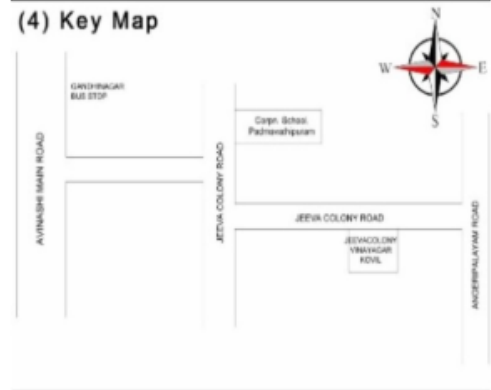

Google Map View

Polling Station Building Front View

Polling Station Front View

Cad View

Key MAP View

1	XSS1904465	பெயர் : செல்வராஜ் தந்தை பெயர் : கிருஷ்ணசாமி வீட்டு எண் : 1 வயது : 67 பாலினம் : ஆண்	Photo is available	2	XSS1904473	பெயர் : சித்ரா கணவர் பெயர் : செல்வராஜ் வீட்டு எண் : 1 வயது : 60 பாலினம் : பெண்	Photo is available	3	XSS1747948	பெயர் : சுரேஷ் தந்தை பெயர் : குமார் வீட்டு எண் : 1 வயது : 52 பாலினம் : ஆண்	Photo is available
4	XSS1747864	பெயர் : அனுஜா கணவர் பெயர் : முத்துகுமார் வீட்டு எண் : 1 வயது : 41 பாலினம் : பெண்	Photo is available	R2 5	XSS2385730	பெயர் : கே ஐயப்பன் தந்தை பெயர் : கலியபெருமாள் வீட்டு எண் : 1 வயது : 39 பாலினம் : ஆண்	Photo is available	6	XSS2385748	பெயர் : ஷிப்பா தந்தை பெயர் : கலியபெருமாள் வீட்டு எண் : 1 வயது : 39 பாலினம் : ஆண்	Photo is available
7	XSS2385755	பெயர் : ஜெனட்மேரி தந்தை பெயர் : கலியபெருமாள் வீட்டு எண் : 1 வயது : 39 பாலினம் : ஆண்	Photo is available	8	GDR3370780	பெயர் : சரண்யா தந்தை பெயர் : செல்வராஜ் வீட்டு எண் : 1 வயது : 39 பாலினம் : பெண்	Photo is available	9	XSS1904267	பெயர் : ரிஷிகேசவ் தந்தை பெயர் : பெ ச விட்டால் வீட்டு எண் : 1 வயது : 30 பாலினம் : ஆண்	Photo is available
10	GDR6278212	பெயர் : தமிழ்செல்வி தந்தை பெயர் : ரத்தினசாமி வீட்டு எண் : 1-3 வயது : 47 பாலினம் : பெண்	Photo is available	11	GDR6278238	பெயர் : சாந்தி தந்தை பெயர் : ரத்தினசாமி வீட்டு எண் : 1-3 வயது : 43 பாலினம் : பெண்	Photo is available	12	XSS1904481	பெயர் : தண்டுஜெயன் தந்தை பெயர் : ஸ்ரீராமசாந்திரன் வீட்டு எண் : 1-4 வயது : 57 பாலினம் : ஆண்	Photo is available
13	XSS1904275	பெயர் : பிரம்மசத்தி கணவர் பெயர் : தண்டுஜெயன் வீட்டு எண் : 1-4 வயது : 52 பாலினம் : பெண்	Photo is available	14	XSS2059889	பெயர் : ரமணி கணவர் பெயர் : அண்ணாதுரை வீட்டு எண் : 1-10 வயது : 51 பாலினம் : பெண்	Photo is available	15	XSS3205408	பெயர் : வினோத்துமார் தந்தை பெயர் : வினோத் வீட்டு எண் : 1/10 வயது : 27 பாலினம் : ஆண்	Photo is available
16	XSS3376639	பெயர் : ஷாலினி பீ தந்தை பெயர் : தங்கவேல் பீ வீட்டு எண் : 1 ஏ வயது : 36 பாலினம் : பெண்	Photo is available	17	XSS1078153	பெயர் : சீனிவாசன் தந்தை பெயர் : கிருஷ்ணசாமி வீட்டு எண் : 2 வயது : 62 பாலினம் : ஆண்	Photo is available	18	XSS1078047	பெயர் : தலைட்சுமி கணவர் பெயர் : சீனிவாசன் வீட்டு எண் : 2 வயது : 57 பாலினம் : பெண்	Photo is available
19	XSS1078039	பெயர் : பார்த்தசாரதி தந்தை பெயர் : ராஜமானிக்கம் வீட்டு எண் : 2 வயது : 53 பாலினம் : ஆண்	Photo is available	20	XSS0501767	பெயர் : தங்கராஜ் தந்தை பெயர் : ராஜீ வீட்டு எண் : 2 வயது : 53 பாலினம் : ஆண்	Photo is available	21	XSS1078112	பெயர் : மல்லிகா கணவர் பெயர் : குமரப்பன் வீட்டு எண் : 2 வயது : 51 பாலினம் : பெண்	Photo is available
22	XSS2466894	பெயர் : ராஜ ரத்தினம் கணவர் பெயர் : அந்தோனி அமல்ராஜ் வீட்டு எண் : 2 வயது : 51 பாலினம் : பெண்	Photo is available	23	XSS1078138	பெயர் : ஸ்ரீமதி கணவர் பெயர் : சசிக்குமார் வீட்டு எண் : 2 வயது : 50 பாலினம் : பெண்	Photo is available	24	XSS1078070	பெயர் : கலைச்செல்வன் தந்தை பெயர் : சுந்தரம் வீட்டு எண் : 2 வயது : 49 பாலினம் : ஆண்	Photo is available
25	XSS1077999	பெயர் : முத்துவேல் தந்தை பெயர் : சண்முகம் வீட்டு எண் : 2 வயது : 48 பாலினம் : ஆண்	Photo is available	26	XSS1078104	பெயர் : கிரேசி கணவர் பெயர் : அருள்தாஸ் வீட்டு எண் : 2 வயது : 47 பாலினம் : பெண்	Photo is available	S 27	XSS0501759	பெயர் : மனேகா கணவர் பெயர் : தங்கராஜ் வீட்டு எண் : 2 வயது : 44 பாலினம் : பெண்	Photo is available
28	XSS2357903	பெயர் : அசோக்குமார் தந்தை பெயர் : மெய்யப்பன் வீட்டு எண் : 2 வயது : 44 பாலினம் : ஆண்	Photo is available	29	XSS1078088	பெயர் : ராஜு தந்தை பெயர் : செல்வகுமார் வீட்டு எண் : 2 வயது : 42 பாலினம் : ஆண்	Photo is available	30	XSS1078054	பெயர் : ரகுபதி தந்தை பெயர் : குப்பன் வீட்டு எண் : 2 வயது : 41 பாலினம் : ஆண்	Photo is available