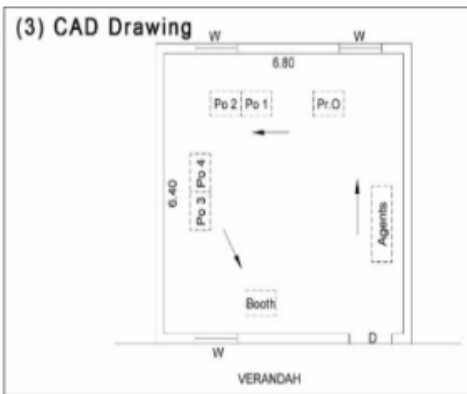

Google Map View

Polling Station Building Front View

Polling Station Front View

Cad View

Key MAP View

1 பெயர் : பிரகாஷ் தந்தை பெயர்: சிவசாமி வீட்டு எண் : 1 வயது : 47 பாலினம் : ஆண்	XSS3810769 Photo is available	2 பெயர் : பழனிசாமி தந்தை பெயர்: முருகேசன் வீட்டு எண் : 1-3 வயது : 71 பாலினம் : ஆண்	XSS1078815 Photo is available	3 பெயர் : ஜீவா ஆ தந்தை பெயர்: ஆதிமழலம் வீட்டு எண் : 1/10 (1) வயது : 41 பாலினம் : ஆண்	XSS1331339 Photo is available
4 பெயர் : ஈஸ்வரன் தந்தை பெயர்: கிருஷ்ணன் வீட்டு எண் : 1-11 வயது : 42 பாலினம் : ஆண்	XSS1331321 Photo is available	5 பெயர் : ரம்பா கணவர் பெயர்: அசோக் குமார் வீட்டு எண் : 2 வயது : 39 பாலினம் : பெண்	XSS2357978 Photo is available	6 பெயர் : சீதாளா தேவி ரகு கணவர் பெயர்: ரகு வீட்டு எண் : 2 / 1 வயது : 40 பாலினம் : பெண்	XSS3385325 Photo is available
7 பெயர் : பிரதீஷ் குமார் தந்தை பெயர்: ரவிசந்திரன் வீட்டு எண் : 2-20a வயது : 29 பாலினம் : ஆண்	XSS2269868 Photo is available	8 பெயர் : ஜெயராணி கணவர் பெயர்: தர்மராஜ் வீட்டு எண் : 2-23 வயது : 68 பாலினம் : பெண்	XSS0567248 Photo is available	9 பெயர் : மனோகர் தந்தை பெயர்: பரமசிவம் வீட்டு எண் : 3 வயது : 71 பாலினம் : ஆண்	XSS3430725 Photo is available
10 பெயர் : நுக்மணி கணவர் பெயர்: மோகன் வீட்டு எண் : 3 வயது : 47 பாலினம் : பெண்	XSS2147189 Photo is available	11 பெயர் : செல்வகுமார் தந்தை பெயர்: தங்கசாமி வீட்டு எண் : 3 வயது : 43 பாலினம் : ஆண்	XSS2147197 Photo is available	12 பெயர் : மகேஸ்வரி கணவர் பெயர்: செல்வகுமார் வீட்டு எண் : 3 வயது : 42 பாலினம் : பெண்	XSS2147171 Photo is available
13 பெயர் : அங்கமுத்து தந்தை பெயர்: செல்வராஜ் வீட்டு எண் : 3 வயது : 32 பாலினம் : ஆண்	XSS1331784 Photo is available	14 பெயர் : கௌரிசங்கர் தந்தை பெயர்: பழனிச்சாமி வீட்டு எண் : 3-1A வயது : 39 பாலினம் : ஆண்	XSS1331420 Photo is available	15 பெயர் : தர்மராஜ் இதரர் பெயர்: ஜெயராணி வீட்டு எண் : 3-23 வயது : 81 பாலினம் : ஆண்	XSS0567180 Photo is available
16 பெயர் : செளமியா ஏசு தந்தை பெயர்: ஹரி யூ வீட்டு எண் : 4/5 வயது : 27 பாலினம் : பெண்	XSS2684454 Photo is available	17 பெயர் : கீர்த்திகா தந்தை பெயர்: ரவிச்சந்திரன் வீட்டு எண் : 5/428 வயது : 28 பாலினம் : பெண்	XSS3395753 Photo is available	18 பெயர் : சுமதி கணவர் பெயர்: சண்முகம் வீட்டு எண் : 6 ஏ வயது : 52 பாலினம் : பெண்	XLG1348739 Photo is available
19 பெயர் : ஜேன்டபெலிசியாரஞ்சனி கணவர் பெயர்: பிரின்ஸ்பிரபாகரன் வீட்டு எண் : 7 வயது : 47 பாலினம் : பெண்	XSS1078799 Photo is available	20 பெயர் : சுப்ரமணியம் தந்தை பெயர்: காங்கப்பன் வீட்டு எண் : 7/20எப் வயது : 66 பாலினம் : ஆண்	XSS3411584 Photo is available	21 பெயர் : சரஸ்வதி கணவர் பெயர்: பழனிசாமி வீட்டு எண் : 9 வயது : 77 பாலினம் : பெண்	XSS1078971 Photo is available
22 பெயர் : வள்ளியம்மாள் கணவர் பெயர்: சிவசாமி வீட்டு எண் : 10A வயது : 70 பாலினம் : பெண்	XSS2269843 Photo is available	23 பெயர் : கலா கணவர் பெயர்: பெரியசாமி வீட்டு எண் : 11 வயது : 58 பாலினம் : பெண்	XSS2269736 Photo is available	24 பெயர் : சிவக்குமார் தந்தை பெயர்: பச்சியப்பன் வீட்டு எண் : 11 வயது : 40 பாலினம் : ஆண்	XSS1325174 Photo is available
25 பெயர் : கோமதி கணவர் பெயர்: சிவக்குமார் வீட்டு எண் : 11 வயது : 40 பாலினம் : பெண்	XSS2058220 Photo is available	26 பெயர் : மனோ சித்ரா கணவர் பெயர்: பிரசாத் வீட்டு எண் : 11/3 வயது : 34 பாலினம் : பெண்	XSS3508959 Photo is available	27 பெயர் : சுவாமிநாதன் தந்தை பெயர்: மாரிமுத்து வீட்டு எண் : 11-5 வயது : 61 பாலினம் : ஆண்	XSS0250464 Photo is available
28 பெயர் : சிவகாமி கணவர் பெயர்: சுவாமிநாதன் வீட்டு எண் : 11-5 வயது : 53 பாலினம் : பெண்	XSS0250456 Photo is available	29 பெயர் : பிச்சைமணி து தந்தை பெயர்: துரைபாண்டி வீட்டு எண் : 11/5 வயது : 46 பாலினம் : ஆண்	XSS3697950 Photo is available	30 பெயர் : திருப்பதி தந்தை பெயர்: சுப்ரமணியன் வீட்டு எண் : 11-A வயது : 61 பாலினம் : ஆண்	XSS2467108 Photo is available