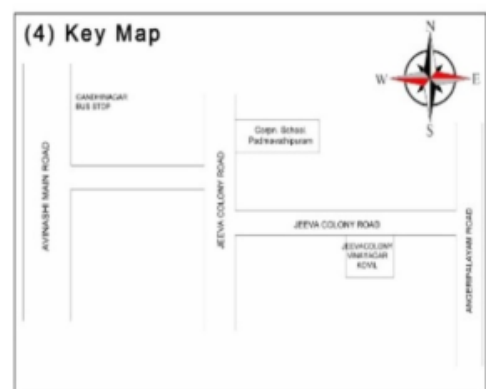

Google Map View

Polling Station Building Front View

Polling Station Front View

Cad View

Key MAP View

1 பெயர் : கஸ்தூரி கணவர் பெயர்: பாலசுப்பிரமணி வீட்டு எண் : 1 வயது : 71 பாலினம் : பெண்	GDR6115323 Photo is available	2 பெயர் : முருகாந்தம் தந்தை பெயர்: கிருஷ்ணமூர்த்தி வீட்டு எண் : 1 வயது : 66 பாலினம் : ஆண்	XSS0756767 Photo is available	3 பெயர் : பாஸ்கர் தந்தை பெயர்: பாலசுப்பிரமணி வீட்டு எண் : 1 வயது : 55 பாலினம் : ஆண்	GDR2064277 Photo is available
4 பெயர் : வளர்மதி கணவர் பெயர்: பாஸ்கர் வீட்டு எண் : 1 வயது : 50 பாலினம் : பெண்	GDR2064269 Photo is available	5 பெயர் : மோகனம்பாள் கணவர் பெயர்: கோபால் வீட்டு எண் : 1 வயது : 49 பாலினம் : பெண்	XSS1075035 Photo is available	6 பெயர் : ஜெயலட்சுமி கணவர் பெயர்: முருகானந்தம் வீட்டு எண் : 1 வயது : 41 பாலினம் : பெண்	XSS0757138 Photo is available
#2 7 பெயர் : நந்தகுமார் தந்தை பெயர்: சசிசுமார் வீட்டு எண் : 1 வயது : 37 பாலினம் : ஆண்	XSS0236042 Photo is available	8 பெயர் : சுதாகர் தந்தை பெயர்: சசிசுமார் வீட்டு எண் : 1 வயது : 36 பாலினம் : ஆண்	XSS0236034 Photo is available	9 பெயர் : சசிக்குமார் தந்தை பெயர்: வாசுநாயர் வீட்டு எண் : 1-1 வயது : 61 பாலினம் : ஆண்	GDR3333770 Photo is available
10 பெயர் : அம்பிகா கணவர் பெயர்: சசிக்குமார் வீட்டு எண் : 1-1 வயது : 56 பாலினம் : பெண்	GDR3151941 Photo is available	11 பெயர் : சுமதி கணவர் பெயர்: லோகநாதன் வீட்டு எண் : 1-2 வயது : 51 பாலினம் : பெண்	XSS0235994 Photo is available	#2 12 பெயர் : சந்தியா லோகநாதன் தாயின் பெயர்: சுமதி வீட்டு எண் : 1-2 வயது : 31 பாலினம் : பெண்	XSS1544832 Photo is available
13 பெயர் : பானிப்பிரியா தந்தை பெயர்: சண்முகசுந்தரம் வீட்டு எண் : 1-6 வயது : 40 பாலினம் : பெண்	XSS1744242 Photo is available	14 பெயர் : கஜப்பிரியா தந்தை பெயர்: சண்முகசுந்தரம் வீட்டு எண் : 1-6 வயது : 37 பாலினம் : பெண்	XSS1744127 Photo is available	15 பெயர் : சூர்யகுமார் தந்தை பெயர்: சண்முகசுந்தரம் வீட்டு எண் : 1/6 கோவிந்தம்மாம் லே ஆஉட் வயது : 33 பாலினம் : ஆண்	XSS1744341 Photo is available
16 பெயர் : சபர்ஷ் தந்தை பெயர்: வேலாயுதன் குட்டி வீட்டு எண் : 1ஏ வயது : 29 பாலினம் : ஆண்	XSS3350626 Photo is available	17 பெயர் : குமார் தந்தை பெயர்: ராமசாமி வீட்டு எண் : 2 வயது : 61 பாலினம் : ஆண்	GDR3151966 Photo is available	18 பெயர் : பேபி கணவர் பெயர்: குமார் வீட்டு எண் : 2 வயது : 55 பாலினம் : பெண்	GDR3151974 Photo is available
19 பெயர் : ஜஸ்வர்யா தந்தை பெயர்: ரத்தினம் வீட்டு எண் : 2 வயது : 26 பாலினம் : பெண்	XSS3282274 Photo is available	20 பெயர் : கௌசல்யா தந்தை பெயர்: குமார் வீட்டு எண் : 2-1 வயது : 33 பாலினம் : பெண்	XSS1326545 Photo is available	21 பெயர் : அரவிந்த் தந்தை பெயர்: பாபு வீட்டு எண் : 2/278 வயது : 24 பாலினம் : ஆண்	XSS3309481 Photo is available
22 பெயர் : ரூபினேஷ் ப தந்தை பெயர்: பாலு தி வீட்டு எண் : 3/3 வயது : 22 பாலினம் : ஆண்	XSS3726031 Photo is available	23 பெயர் : பவித்ரா தேவி கணவர் பெயர்: சரண்குமார் வீட்டு எண் : 3-207 வயது : 41 பாலினம் : பெண்	GDR6112577 Photo is available	24 பெயர் : ருக்குமணி தந்தை பெயர்: துளசி வீட்டு எண் : 3/2057 வயது : 42 பாலினம் : பெண்	XSS0235671 Photo is available
25 பெயர் : ஷாஜிமேத்யூ தந்தை பெயர்: மேத்யூ வீட்டு எண் : 4 வயது : 56 பாலினம் : ஆண்	XSS2057867 Photo is available	26 பெயர் : விசி ஷாஜி கணவர் பெயர்: ஷாஜி மேத்யூ வீட்டு எண் : 4 வயது : 52 பாலினம் : பெண்	XSS2057909 Photo is available	27 பெயர் : தங்கபாண்டியன் தந்தை பெயர்: திருமலை வீட்டு எண் : 5 வயது : 79 பாலினம் : ஆண்	GDR6114292 Photo is available
28 பெயர் : வீரம்மாள் கணவர் பெயர்: தங்கபாண்டியன் வீட்டு எண் : 5 வயது : 66 பாலினம் : பெண்	GDR6114284 Photo is available	29 பெயர் : ரவி தந்தை பெயர்: தங்கபாண்டியன் வீட்டு எண் : 6 வயது : 42 பாலினம் : ஆண்	GDR6114227 Photo is available	30 பெயர் : ஜோதி கணவர் பெயர்: ரவி வீட்டு எண் : 6 வயது : 40 பாலினம் : பெண்	GDR3511540 Photo is available