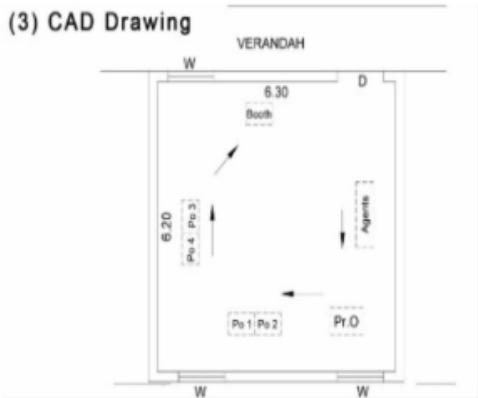

Google Map View

Polling Station Building Front View

Polling Station Front View

Cad View

Key MAP View

1 பெயர் : கஸ்தூரி கணவர் பெயர்: பாலசுப்பிரமணி வீட்டு எண் : 1 வயது : 71 பாலினம் : பெண்	GDR6115323 Photo is available	2 பெயர் : முருகாந்தம் தந்தை பெயர்: கிருஷ்ணமூர்த்தி வீட்டு எண் : 1 வயது : 66 பாலினம் : ஆண்	XSS0756767 Photo is available	3 பெயர் : பாஸ்கர் தந்தை பெயர்: பாலசுப்பிரமணி வீட்டு எண் : 1 வயது : 55 பாலினம் : ஆண்	GDR2064277 Photo is available
4 பெயர் : வளர்மதி கணவர் பெயர்: பாஸ்கர் வீட்டு எண் : 1 வயது : 50 பாலினம் : பெண்	GDR2064269 Photo is available	5 பெயர் : மோகனம்பாள் கணவர் பெயர்: கோபால் வீட்டு எண் : 1 வயது : 49 பாலினம் : பெண்	XSS1075035 Photo is available	6 பெயர் : ஜெயலட்சுமி கணவர் பெயர்: முருகானந்தம் வீட்டு எண் : 1 வயது : 41 பாலினம் : பெண்	XSS0757138 Photo is available
#2 7 பெயர் : நந்தகுமார் தந்தை பெயர்: சசிசுமார் வீட்டு எண் : 1 வயது : 37 பாலினம் : ஆண்	XSS0236042 Photo is available	8 பெயர் : சுதாகர் தந்தை பெயர்: சசிசுமார் வீட்டு எண் : 1 வயது : 36 பாலினம் : ஆண்	XSS0236034 Photo is available	9 பெயர் : சசிக்குமார் தந்தை பெயர்: வாசுநாயர் வீட்டு எண் : 1-1 வயது : 61 பாலினம் : ஆண்	GDR3333770 Photo is available
10 பெயர் : அம்பிகா கணவர் பெயர்: சசிக்குமார் வீட்டு எண் : 1-1 வயது : 56 பாலினம் : பெண்	GDR3151941 Photo is available	11 பெயர் : சுமதி கணவர் பெயர்: லோகநாதன் வீட்டு எண் : 1-2 வயது : 51 பாலினம் : பெண்	XSS0235994 Photo is available	#2 12 பெயர் : சந்தியா லோகநாதன் தாயின் பெயர்: சுமதி வீட்டு எண் : 1-2 வயது : 31 பாலினம் : பெண்	XSS1544832 Photo is available
13 பெயர் : பானிப்பிரியா தந்தை பெயர்: சண்முகசுந்தரம் வீட்டு எண் : 1-6 வயது : 40 பாலினம் : பெண்	XSS1744242 Photo is available	14 பெயர் : கஜப்பிரியா தந்தை பெயர்: சண்முகசுந்தரம் வீட்டு எண் : 1-6 வயது : 37 பாலினம் : பெண்	XSS1744127 Photo is available	15 பெயர் : சூர்யகுமார் தந்தை பெயர்: சண்முகசுந்தரம் வீட்டு எண் : 1/6 கோவிந்தம்மாம் லே ஆஉட் வயது : 33 பாலினம் : ஆண்	XSS1744341 Photo is available
16 பெயர் : சபர்ஷ் தந்தை பெயர்: வேலாயுதன் குட்டி வீட்டு எண் : 1ஏ வயது : 29 பாலினம் : ஆண்	XSS3350626 Photo is available	17 பெயர் : குமார் தந்தை பெயர்: ராமசாமி வீட்டு எண் : 2 வயது : 61 பாலினம் : ஆண்	GDR3151966 Photo is available	18 பெயர் : பேபி கணவர் பெயர்: குமார் வீட்டு எண் : 2 வயது : 55 பாலினம் : பெண்	GDR3151974 Photo is available
19 பெயர் : ஜஸ்வர்யா தந்தை பெயர்: ரத்தினம் வீட்டு எண் : 2 வயது : 26 பாலினம் : பெண்	XSS3282274 Photo is available	20 பெயர் : கௌசல்யா தந்தை பெயர்: குமார் வீட்டு எண் : 2-1 வயது : 33 பாலினம் : பெண்	XSS1326545 Photo is available	21 பெயர் : அரவிந்த் தந்தை பெயர்: பாபு வீட்டு எண் : 2/278 வயது : 24 பாலினம் : ஆண்	XSS3309481 Photo is available
22 பெயர் : ரூபினேஷ் ப தந்தை பெயர்: பாலு தி வீட்டு எண் : 3/3 வயது : 22 பாலினம் : ஆண்	XSS3726031 Photo is available	23 பெயர் : பவித்ரா தேவி கணவர் பெயர்: சரண்குமார் வீட்டு எண் : 3-207 வயது : 41 பாலினம் : பெண்	GDR6112577 Photo is available	24 பெயர் : ருக்குமணி தந்தை பெயர்: துளசி வீட்டு எண் : 3/2057 வயது : 42 பாலினம் : பெண்	XSS0235671 Photo is available
25 பெயர் : ஷாஜிமேத்யூ தந்தை பெயர்: மேத்யூ வீட்டு எண் : 4 வயது : 56 பாலினம் : ஆண்	XSS2057867 Photo is available	26 பெயர் : விசி ஷாஜி கணவர் பெயர்: ஷாஜி மேத்யூ வீட்டு எண் : 4 வயது : 52 பாலினம் : பெண்	XSS2057909 Photo is available	27 பெயர் : தங்கபாண்டியன் தந்தை பெயர்: திருமலை வீட்டு எண் : 5 வயது : 79 பாலினம் : ஆண்	GDR6114292 Photo is available
28 பெயர் : வீரம்மாள் கணவர் பெயர்: தங்கபாண்டியன் வீட்டு எண் : 5 வயது : 66 பாலினம் : பெண்	GDR6114284 Photo is available	29 பெயர் : ரவி தந்தை பெயர்: தங்கபாண்டியன் வீட்டு எண் : 6 வயது : 42 பாலினம் : ஆண்	GDR6114227 Photo is available	30 பெயர் : ஜோதி கணவர் பெயர்: ரவி வீட்டு எண் : 6 வயது : 40 பாலினம் : பெண்	GDR3511540 Photo is available