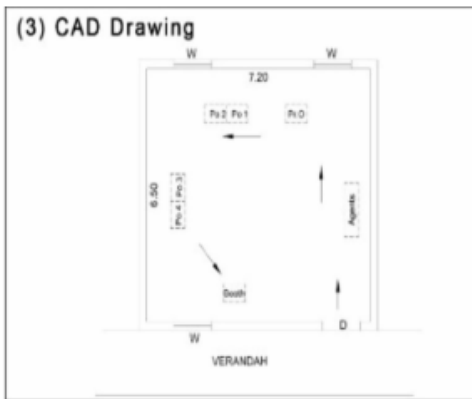

Google Map View

Polling Station Building Front View

Polling Station Front View

Cad View

Key MAP View

1 பெயர் : ராஜ்குமார் குப்தா தந்தை பெயர்: ரமேஸ்வர்தாஸ் குப்தா வீட்டு எண் : 1 வயது : 61 பாலினம் : ஆண்	XSS1621499 Photo is available	# 2 பெயர் : காயத்ரி குப்த கணவர் பெயர்: ராஜ்குமார் குப்தா வீட்டு எண் : 1/31 வயது : 57 பாலினம் : பெண்	XSS1621481 Photo is available	3 பெயர் : தாஜ்நிஷா கணவர் பெயர்: அக்பர்அலி வீட்டு எண் : 1 வயது : 44 பாலினம் : பெண்	XSS0533240 Photo is available
4 பெயர் : அங்கித் குப்தா தந்தை பெயர்: ராஜ்குமார் குப்தா வீட்டு எண் : 1 வயது : 32 பாலினம் : ஆண்	XSS1621507 Photo is available	5 பெயர் : பிரபு தந்தை பெயர்: கந்தசாமி வீட்டு எண் : 4 வயது : 44 பாலினம் : ஆண்	GDR8767014 Photo is available	6 பெயர் : ஹேமலதா கணவர் பெயர்: பிரபு வீட்டு எண் : 4 வயது : 37 பாலினம் : பெண்	XSS1333947 Photo is available
7 பெயர் : அருணாசலம் தந்தை பெயர்: கிருஸ்ணன் வீட்டு எண் : 5 வயது : 73 பாலினம் : ஆண்	GDR3228681 Photo is available	8 பெயர் : வசந்தி கணவர் பெயர்: அருணாசலம் வீட்டு எண் : 5 வயது : 66 பாலினம் : பெண்	XSS1079821 Photo is available	9 பெயர் : ரேவதி கணவர் பெயர்: தீபன் வீட்டு எண் : 5 வயது : 35 பாலினம் : பெண்	XSS2467306 Photo is available
10 பெயர் : தீபன் தந்தை பெயர்: அருணாச்சலம் வீட்டு எண் : 5-19 வயது : 38 பாலினம் : ஆண்	XSS0252494 Photo is available	11 பெயர் : ஷ்ருதி.ஸ்.ர் தந்தை பெயர்: ஸ்.கே.ராஜ்குமார் வீட்டு எண் : 6/4 வயது : 33 பாலினம் : பெண்	ZUI5973003 Photo is available	12 பெயர் : நூர்தின் தந்தை பெயர்: நூர்தின் வீட்டு எண் : 7 வயது : 56 பாலினம் : ஆண்	XSS1906197 Photo is available
13 பெயர் : ராகுல்குமார் தாயின் பெயர்: பிரபாதேவி வீட்டு எண் : 8-5 வயது : 43 பாலினம் : ஆண்	XSS0502039 Photo is available	14 பெயர் : ரேஷ்மி சராப் கணவர் பெயர்: ராகுல் குமார் டோடி வீட்டு எண் : 8-5 வயது : 40 பாலினம் : பெண்	XSS1749084 Photo is available	15 பெயர் : அம்ஜத் உசேன் தந்தை பெயர்: ஹாசிம் வீட்டு எண் : 8a வயது : 55 பாலினம் : ஆண்	XSS1333970 Photo is available
16 பெயர் : ராமசாமி தந்தை பெயர்: சுப்ரமணியம் வீட்டு எண் : 10 வயது : 57 பாலினம் : ஆண்	XSS1906213 Photo is available	17 பெயர் : உ.சா கணவர் பெயர்: நாகபூஷன் வீட்டு எண் : 10 வயது : 49 பாலினம் : பெண்	XSS1334283 Photo is available	18 பெயர் : ரஹமத் நிஷா கணவர் பெயர்: இப்ராஹிம் வீட்டு எண் : 11/5 வயது : 41 பாலினம் : பெண்	WRK3424553 Photo is available
19 பெயர் : பர்வின் ராணி கணவர் பெயர்: காதர் பாட்சா வீட்டு எண் : 12 வயது : 51 பாலினம் : பெண்	XSS1079706 Photo is available	20 பெயர் : அப்துல்மாலிக் தந்தை பெயர்: அஹமதுகபீர் வீட்டு எண் : 14 வயது : 32 பாலினம் : ஆண்	XSS2508679 Photo is available	21 பெயர் : வினோத்குமார் தந்தை பெயர்: சந்திரமோகன் வீட்டு எண் : 14-14 வயது : 43 பாலினம் : ஆண்	XSS0252502 Photo is available
22 பெயர் : ராஜீவ் குமார் தந்தை பெயர்: சந்திரமோகன் வீட்டு எண் : 14-14 வயது : 41 பாலினம் : ஆண்	XSS0252528 Photo is available	23 பெயர் : கோகிலா கணவர் பெயர்: வினோத்குமார் வீட்டு எண் : 14-14 வயது : 37 பாலினம் : பெண்	XSS0252510 Photo is available	24 பெயர் : சந்திரமோகன் தந்தை பெயர்: செல்லையன் வீட்டு எண் : 16 வயது : 69 பாலினம் : ஆண்	GDR3067469 Photo is available
25 பெயர் : பராசக்தி கணவர் பெயர்: சந்திரமோகன் வீட்டு எண் : 16 வயது : 62 பாலினம் : பெண்	GDR3067345 Photo is available	26 பெயர் : முத்துப்பாண்டியன் தந்தை பெயர்: முத்துவேர்ப்பன் வீட்டு எண் : 17 வயது : 77 பாலினம் : ஆண்	XSS1906221 Photo is available	27 பெயர் : ரத்தினம் கணவர் பெயர்: முத்துப்பாண்டியன் வீட்டு எண் : 17 வயது : 55 பாலினம் : பெண்	XSS1906239 Photo is available
28 பெயர் : பாலசுப்பிரமணி தந்தை பெயர்: நாச்சிமுத்து வீட்டு எண் : 18-2 வயது : 66 பாலினம் : ஆண்	XSS1079789 Photo is available	29 பெயர் : சாந்தி கணவர் பெயர்: பாலசுப்பிரமணி வீட்டு எண் : 18-2 வயது : 60 பாலினம் : பெண்	XSS1079771 Photo is available	30 பெயர் : கோதை நாயகி கணவர் பெயர்: பாலசுப்பிரமணி வீட்டு எண் : 18-2 வயது : 38 பாலினம் : பெண்	XSS1079763 Photo is available