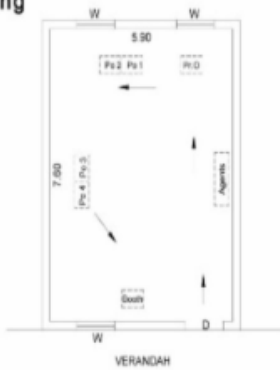

**3. வாக்குச் சாவடியின் விவரங்கள்**

<p><b>வாக்குச் சாவடியின் எண் மற்றும் பெயர் :</b></p> <p>248 - இன்பேன்ட் ஜீசஸ் மெட்ரிகுலேசன் மேல் நிலைப்பள்ளி அங்கேரிபாளையம், வடக்கு பார்த்த தென்கிழக்கு கட்டிடம் மேற்கிலிருந்து 1 வது அறை</p> <p><b>வாக்குச் சாவடியின் முகவரி :</b></p> <p>இன்பேன்ட் ஜீசஸ் மெட்ரிகுலேசன் மேல் நிலைப்பள்ளி அங்கேரிபாளையம், வடக்கு பார்த்த தென்கிழக்கு கட்டிடம் மேற்கிலிருந்து 1 வது அறை</p>	<p><b>வாக்குச் சாவடியின் வகைப்பாடு (ஆண்/பெண்/பொது)</b></p>	<p><b>பொது</b></p>
	<p><b>துணை வாக்குச் சாவடிகளின் எண்ணிக்கை :</b></p>	<p>0</p>

**Google Map View**

**Polling Station Building Front View**

**Polling Station Front View**

Elevation

Elevation

**Cad View**

**Key MAP View**

(3) CAD Drawing