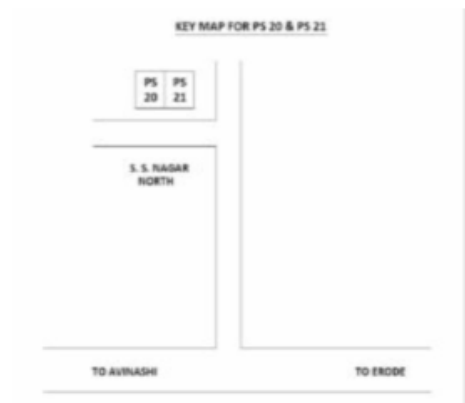

Key MAP View