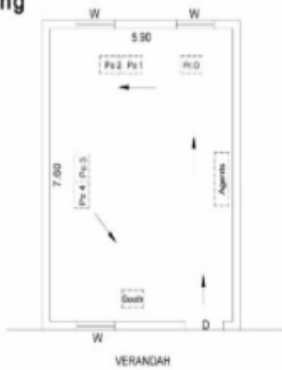

Google Map View

Polling Station Building Front View

Polling Station Front View

Cad View

Key MAP View

(3) CAD Drawing

(4) Key Map

1	XSS1907377	பெயர் : ராஜேந்திரன் தந்தை பெயர்: சபையா வீட்டு எண் : 1 வயது : 74 பாலினம் : ஆண்	Photo is available	2	XSS1551191	பெயர் : கந்தசாமி தந்தை பெயர்: வேலுச்சாமி வீட்டு எண் : 1 வயது : 72 பாலினம் : ஆண்	Photo is available	3	XSS1336577	பெயர் : இந்திராணி கணவர் பெயர்: குமார் வீட்டு எண் : 1 வயது : 53 பாலினம் : பெண்	Photo is available
4	XSS1081314	பெயர் : அசோக்குமார் தந்தை பெயர்: சோலையப்பன் வீட்டு எண் : 1 வயது : 53 பாலினம் : ஆண்	Photo is available	5	XSS2958510	பெயர் : மோகன்ராஜ் தந்தை பெயர்: சுந்தரம் வீட்டு எண் : 1 வயது : 51 பாலினம் : ஆண்	Photo is available	6	XSS2617413	பெயர் : கௌதம் தந்தை பெயர்: சங்கரன் வீட்டு எண் : 1 வயது : 28 பாலினம் : ஆண்	Photo is available
7	XSS2544104	பெயர் : சரிகா கணவர் பெயர்: மணிகண்டன் வீட்டு எண் : 1/1 வயது : 35 பாலினம் : பெண்	Photo is available	8	XSS1336478	பெயர் : பிரபு தந்தை பெயர்: சங்கர் வீட்டு எண் : 1-1 வயது : 34 பாலினம் : ஆண்	Photo is available	9	XSS1336874	பெயர் : ரிஷானா தந்தை பெயர்: சபியுல்லா வீட்டு எண் : 1-1 வயது : 31 பாலினம் : பெண்	Photo is available
10	XSS1750041	பெயர் : லலிதா கணவர் பெயர்: ராஜபாண்டி வீட்டு எண் : 1-2 வயது : 67 பாலினம் : பெண்	Photo is available	11	XSS3465580	பெயர் : ஜகதீஷ் தந்தை பெயர்: நடராஜ் வீட்டு எண் : 1/2 வயது : 27 பாலினம் : ஆண்	Photo is available	12	XSS3341914	பெயர் : இலக்கியா தாயின் பெயர்: இந்திராணி வீட்டு எண் : 1/2 வயது : 25 பாலினம் : ஆண்	Photo is available
13	XSS1551308	பெயர் : சரண்யா கணவர் பெயர்: கணேஷ் வீட்டு எண் : 3 வயது : 37 பாலினம் : பெண்	Photo is available	14	XSS3305513	பெயர் : பிரகல்யா தந்தை பெயர்: விஜயகுமார் வீட்டு எண் : 3 வயது : 24 பாலினம் : பெண்	Photo is available	15	XSS1006220	பெயர் : லீலாவதி கணவர் பெயர்: வீரவசந்தன் வீட்டு எண் : 3, ஐயப்பன் தெரு வயது : 38 பாலினம் : பெண்	Photo is available
16	XSS2603017	பெயர் : ஜோதிமணி கணவர் பெயர்: ராஜேந்திரன் வீட்டு எண் : 4/6 வயது : 70 பாலினம் : பெண்	Photo is available	17	XSS2602977	பெயர் : மூர்த்தி தந்தை பெயர்: ராஜேந்திரன் வீட்டு எண் : 4/6 வயது : 46 பாலினம் : ஆண்	Photo is available	18	XSS1550888	பெயர் : ஜெய ஸ்ரீ கணவர் பெயர்: பாண்டிரங்கன் வீட்டு எண் : 4-33 வயது : 56 பாலினம் : பெண்	Photo is available
19	XSS1550896	பெயர் : மதுகுதனன் தந்தை பெயர்: பாண்டிரங்கன் வீட்டு எண் : 4-33 வயது : 34 பாலினம் : ஆண்	Photo is available	20	XSS1336072	பெயர் : லட்சுமி கணவர் பெயர்: சுப்பிரமணியம் வீட்டு எண் : 5 வயது : 53 பாலினம் : பெண்	Photo is available	21	XSS1336080	பெயர் : நரசிம்மன் தந்தை பெயர்: கந்தசாமி வீட்டு எண் : 5 வயது : 52 பாலினம் : ஆண்	Photo is available
22	XSS1336866	பெயர் : பாலாமணி கணவர் பெயர்: நரசிம்மன் வீட்டு எண் : 5 வயது : 47 பாலினம் : பெண்	Photo is available	23	GDR6140768	பெயர் : சுந்தரமூர்த்தி தந்தை பெயர்: சண்முகம் வீட்டு எண் : 5 வயது : 43 பாலினம் : ஆண்	Photo is available	24	XSS1336460	பெயர் : கருப்புசாமி தந்தை பெயர்: சுப்பிரமணியம் வீட்டு எண் : 5 வயது : 32 பாலினம் : ஆண்	Photo is available
25	XSS3804390	பெயர் : மூர்த்தி தந்தை பெயர்: ஆறுமுகம் வீட்டு எண் : 5/3 வயது : 53 பாலினம் : ஆண்	Photo is available	26	XSS3342086	பெயர் : சாருலதா தந்தை பெயர்: முருகேசன் வீட்டு எண் : 5/3 வயது : 23 பாலினம் : பெண்	Photo is available	27	XSS3483591	பெயர் : நவீனா தந்தை பெயர்: முருகேசன் வீட்டு எண் : 5/3 வயது : 22 பாலினம் : பெண்	Photo is available
28	XSS1551175	பெயர் : செல்வராஜ் தாயின் பெயர்: முத்துலட்சுமி வீட்டு எண் : 5-4 வயது : 60 பாலினம் : ஆண்	Photo is available	29	XSS1336841	பெயர் : பாபு தந்தை பெயர்: ராஜன் வீட்டு எண் : 5-8 வயது : 48 பாலினம் : ஆண்	Photo is available	30	XSS1336452	பெயர் : பாஞ்சாலி கணவர் பெயர்: பாபு வீட்டு எண் : 5-8 வயது : 46 பாலினம் : பெண்	Photo is available