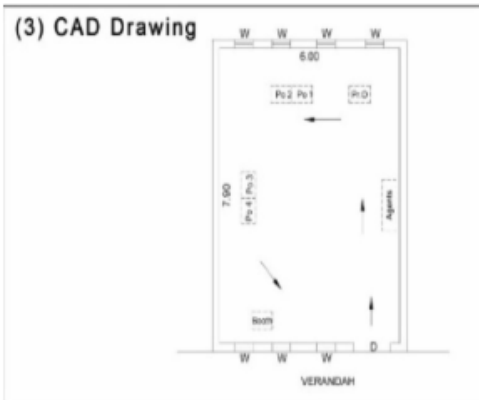

Google Map View

Polling Station Building Front View

Polling Station Front View

Cad View

Key MAP View

1 பெயர் : வீரன்ராஜ் தந்தை பெயர்: கணேசன் வீட்டு எண் : 2 வயது : 29 பாலினம் : ஆண்	XSS3171147 Photo is available	2 பெயர் : ராஜலட்சுமி கணவர் பெயர்: விஸ்வநாதன் வீட்டு எண் : 2/2,குமாரணந்தபுரம் தெற்கு வயது : 62 பாலினம் : பெண்	GDR6141311 Photo is available	3 பெயர் : விஸ்வநாதன் தந்தை பெயர்: ராமசாமி வீட்டு எண் : 2/2,குமாரணந்தபுரம் தெற்கு வயது : 73 பாலினம் : ஆண்	GDR2685048 Photo is available
4 பெயர் : மாணிக்கவாசகம் தந்தை பெயர்: அங்கப்பன் வீட்டு எண் : 2-3 வயது : 51 பாலினம் : ஆண்	XSS0502138 Photo is available	5 பெயர் : சித்ரா கணவர் பெயர்: மாணிக்கவாசகம் வீட்டு எண் : 2-3 வயது : 50 பாலினம் : பெண்	XSS0502146 Photo is available	6 பெயர் : வெள்ளிங்கிரி தந்தை பெயர்: பரமசிவம் வீட்டு எண் : 2-25 வயது : 59 பாலினம் : ஆண்	XSS2148054 Photo is available
7 பெயர் : ச ராஜேஷ் தந்தை பெயர்: சண்முகம் வீட்டு எண் : 3 வயது : 38 பாலினம் : ஆண்	XSS3548740 Photo is available	8 பெயர் : மோகன்ராஜ் தந்தை பெயர்: செல்வம் வீட்டு எண் : 3 வயது : 31 பாலினம் : ஆண்	XSS2509156 Photo is available	9 பெயர் : உத்திரமூர்த்தி தந்தை பெயர்: மாணிக்கம் வீட்டு எண் : 3/856 வயது : 29 பாலினம் : ஆண்	XSS2688232 Photo is available
10 பெயர் : ரோஹினி தந்தை பெயர்: மாணிக்கம் வீட்டு எண் : 3/856 வயது : 28 பாலினம் : பெண்	XSS2688208 Photo is available	11 பெயர் : ராமகிருஷ்ணன் தந்தை பெயர்: பெரியசாமி வீட்டு எண் : 4 வயது : 41 பாலினம் : ஆண்	XSS1750512 Photo is available	12 பெயர் : புவனேஸ்வரி கணவர் பெயர்: கிருஷ்ணமூர்த்தி வீட்டு எண் : 4 வயது : 41 பாலினம் : பெண்	XSS2688224 Photo is available
13 பெயர் : பெரியநாயகி தந்தை பெயர்: சுரேஷ் குமார் வீட்டு எண் : 4 வயது : 32 பாலினம் : பெண்	XSS2555142 Photo is available	14 பெயர் : க்ரிஸ்ட் ஆலிவர் லாய்டு தந்தை பெயர்: சீலன் வீட்டு எண் : 4 வயது : 24 பாலினம் : ஆண்	XSS3182417 Photo is available	15 பெயர் : மகாதேவி இராமசாமி கணவர் பெயர்: குமார் வீட்டு எண் : 4/22 வயது : 29 பாலினம் : பெண்	XSS3899887 Photo is available
16 பெயர் : சுதர்சன் தந்தை பெயர்: சந்திரசேகர் வீட்டு எண் : 4-53 வயது : 30 பாலினம் : ஆண்	XSS2358752 Photo is available	17 பெயர் : பண்டியன் தந்தை பெயர்: சுப்பரமணி வீட்டு எண் : 5 வயது : 56 பாலினம் : ஆண்	GDR6142855 Photo is available	18 பெயர் : திவ்யா தந்தை பெயர்: ராஜேந்திரன் வீட்டு எண் : 5 வயது : 34 பாலினம் : பெண்	XSS1750579 Photo is available
19 பெயர் : சத்யா தந்தை பெயர்: ராஜேந்திரன் வீட்டு எண் : 5 வயது : 32 பாலினம் : பெண்	XSS1750843 Photo is available	20 பெயர் : சரண்யா தந்தை பெயர்: தங்கராஜ் வீட்டு எண் : 5 வயது : 29 பாலினம் : பெண்	XSS2271922 Photo is available	21 பெயர் : செல்வகிருஷ்ணன் தந்தை பெயர்: ராஜேந்திரன் வீட்டு எண் : 5-3 வயது : 26 பாலினம் : ஆண்	XSS2529949 Photo is available
22 பெயர் : சிவராமகிருஷ்ணன் கிருஷ்ணன் தந்தை பெயர்: சுப்பிரமணியம் வீட்டு எண் : 5/6 வயது : 66 பாலினம் : ஆண்	XSS3834603 Photo is available	23 பெயர் : பிரபாகர் தந்தை பெயர்: விரபத்ரன் வீட்டு எண் : 5/36 வயது : 51 பாலினம் : ஆண்	XSS2580173 Photo is available	24 பெயர் : மல்லிகா கணவர் பெயர்: பிரபாகர் வீட்டு எண் : 5/36 வயது : 42 பாலினம் : பெண்	XSS2580124 Photo is available
25 பெயர் : மனோ தந்தை பெயர்: பாலமுருகன் வீட்டு எண் : 5/323 வயது : 23 பாலினம் : ஆண்	XSS3607892 Photo is available	26 பெயர் : குணேஸ்வரி கணவர் பெயர்: சிவகுமார் வீட்டு எண் : 5/499 வயது : 39 பாலினம் : பெண்	XSS2674406 Photo is available	27 பெயர் : கே ஸ் சூர்ய பிரகாஷ் தந்தை பெயர்: குந்திகள் ஸ்ரீநிவாசன் வீட்டு எண் : 5/516 வயது : 23 பாலினம் : ஆண்	XSS3731528 Photo is available
28 பெயர் : மெர்சி சகாய ரீனா தந்தை பெயர்: ரூபராஜ அனனியா வீட்டு எண் : 5ஏ வயது : 32 பாலினம் : பெண்	XSS2700268 Photo is available	29 பெயர் : சுபாஷினி கணவர் பெயர்: அன்புசெல்வன் வீட்டு எண் : 7 வயது : 38 பாலினம் : பெண்	XSS3328721 Photo is available	30 பெயர் : பாலமுருகன் தந்தை பெயர்: வெள்ளிங்கிரி வீட்டு எண் : 7-5 வயது : 31 பாலினம் : ஆண்	XSS2061505 Photo is available