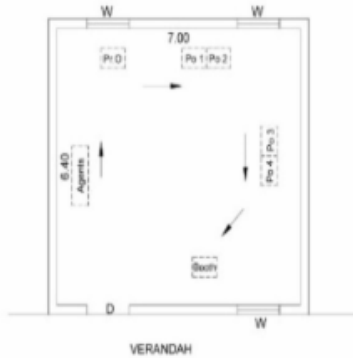

Google Map View

Polling Station Building Front View

Polling Station Front View

Cad View

Key MAP View

(3) CAD Drawing

(4) Key Map

1 பெயர் : மீனாட்சி கணவர் பெயர்: நடராஜ் வீட்டு எண் : 1 வயது : 72 பாலினம் : பெண்	XSS2968279 Photo is available	2 பெயர் : குருசாமி தந்தை பெயர்: குருசாமி வீட்டு எண் : 1 வயது : 66 பாலினம் : ஆண்	XSS1082106 Photo is available	3 பெயர் : லோகநாதன் தந்தை பெயர்: நஞ்சப்பா வீட்டு எண் : 1 வயது : 58 பாலினம் : ஆண்	XSS0757997 Photo is available
4 பெயர் : சித்ரா கணவர் பெயர்: லோகநாதன் வீட்டு எண் : 1 வயது : 47 பாலினம் : பெண்	XSS0757617 Photo is available	# 5 பெயர் : கோமதி தந்தை பெயர்: நஞ்சலன் வீட்டு எண் : 1 வயது : 45 பாலினம் : பெண்	XSS3377843 Photo is available	6 பெயர் : சிவசக்தி தந்தை பெயர்: நடராஜ் வீட்டு எண் : 1 வயது : 43 பாலினம் : ஆண்	XSS1551456 Photo is available
7 பெயர் : லதா கணவர் பெயர்: சக்திவேல் வீட்டு எண் : 1 வயது : 39 பாலினம் : பெண்	XSS1339365 Photo is available	8 பெயர் : வெங்கடாசலபதி ஜெ தந்தை பெயர்: ஜெகநாதன் வீட்டு எண் : 1 வயது : 32 பாலினம் : ஆண்	XSS1751056 Photo is available	9 பெயர் : முருகன் தந்தை பெயர்: பாலசுந்தரம் வீட்டு எண் : 1-5 வயது : 57 பாலினம் : ஆண்	XSS1338136 Photo is available
10 பெயர் : மெய்யப்ப பிள்ளை தந்தை பெயர்: பொன்னம்பலம் வீட்டு எண் : 1-5 வயது : 41 பாலினம் : ஆண்	XSS0758003 Photo is available	11 பெயர் : கல்பனா கணவர் பெயர்: ராஜா வீட்டு எண் : 1-5 வயது : 36 பாலினம் : பெண்	XSS1482306 Photo is available	12 பெயர் : சாகுல் அமிது தந்தை பெயர்: சாகுல் அமீது வீட்டு எண் : 1-7C வயது : 48 பாலினம் : ஆண்	XSS2467983 Photo is available
13 பெயர் : முகமது ஷபி தந்தை பெயர்: சாகுல் அமீது வீட்டு எண் : 1-7C வயது : 36 பாலினம் : ஆண்	XSS2467991 Photo is available	14 பெயர் : நஸ்ரின் ஷபானா கணவர் பெயர்: முகமது ஷபி வீட்டு எண் : 1-7C வயது : 35 பாலினம் : பெண்	XSS2467975 Photo is available	15 பெயர் : அருண்பாண்டி தந்தை பெயர்: பெருமாள் வீட்டு எண் : 1/10 வயது : 24 பாலினம் : ஆண்	XSS3319670 Photo is available
16 பெயர் : பரிதா பேகம் கணவர் பெயர்: சாகுல் அமீது வீட்டு எண் : 1-76 வயது : 46 பாலினம் : பெண்	XSS2467967 Photo is available	17 பெயர் : சரவணன் தந்தை பெயர்: சந்திரசேகரன் வீட்டு எண் : 1/154 வயது : 41 பாலினம் : ஆண்	XSS1338078 Photo is available	18 பெயர் : செல்வி கணவர் பெயர்: திருமலைசாமி வீட்டு எண் : 2 வயது : 60 பாலினம் : பெண்	XSS0757302 Photo is available
19 பெயர் : ராஜாமணி கணவர் பெயர்: வெங்கடாச்சலம் வீட்டு எண் : 2 வயது : 56 பாலினம் : பெண்	GDR2696862 Photo is available	20 பெயர் : பாலாமணி கணவர் பெயர்: ஹரி வீட்டு எண் : 2 வயது : 45 பாலினம் : பெண்	XSS1339340 Photo is available	21 பெயர் : மரகதம் கணவர் பெயர்: கணேஷ் வீட்டு எண் : 2 வயது : 39 பாலினம் : பெண்	XSS1339001 Photo is available
22 பெயர் : ராஜேந்திரன் தந்தை பெயர்: வெங்கடாசலம் வீட்டு எண் : 2-1 வயது : 61 பாலினம் : ஆண்	XSS1008044 Photo is available	23 பெயர் : சரஸ்வதி கணவர் பெயர்: ராஜேந்திரன் வீட்டு எண் : 2-1 வயது : 51 பாலினம் : பெண்	XSS1008010 Photo is available	24 பெயர் : நர்மதா ரா தந்தை பெயர்: ராஜேந்திரன் வீட்டு எண் : 2/1 வயது : 31 பாலினம் : பெண்	XSS1750405 Photo is available
25 பெயர் : திலக் தந்தை பெயர்: ராஜேந்திரன் வீட்டு எண் : 2-1 வயது : 27 பாலினம் : ஆண்	XSS2509420 Photo is available	26 பெயர் : ஜெகநாதன் தந்தை பெயர்: பெருமாள் வீட்டு எண் : 2-2 வயது : 60 பாலினம் : ஆண்	XSS2968295 Photo is available	27 பெயர் : சுலோசனா கணவர் பெயர்: ஜெகநாதன் வீட்டு எண் : 2-2 வயது : 57 பாலினம் : பெண்	GDR2712404 Photo is available
28 பெயர் : காயத்ரி தந்தை பெயர்: ஜெகநாதன் வீட்டு எண் : 2-2 வயது : 36 பாலினம் : பெண்	XSS0570051 Photo is available	29 பெயர் : கோமதி கணவர் பெயர்: கார்த்திகேயன் வீட்டு எண் : 2/3 வயது : 35 பாலினம் : பெண்	XSS3828597 Photo is available	30 பெயர் : கார்த்திக் தந்தை பெயர்: கஸ்தூரிராஜா வீட்டு எண் : 2/632பி வயது : 35 பாலினம் : ஆண்	XSS2628287 Photo is available