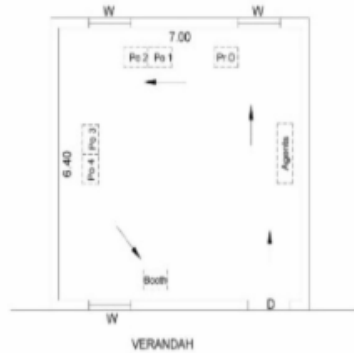

Google Map View

Polling Station Building Front View

Polling Station Front View

Cad View

Key MAP View

(3) CAD Drawing

(4) Key Map

1	XSS2468270	பெயர் : சண்முகவள்ளி கணவர் பெயர்: சிவக்குமார் வீட்டு எண் : 1 வயது : 47 பாலினம் : பெண்	Photo is available	2	XSS0869271	பெயர் : ஷகிலா கணவர் பெயர்: கிருஷ்ணன் வீட்டு எண் : 1 வயது : 45 பாலினம் : பெண்	Photo is available	3	XSS1551605	பெயர் : சித்ரா கணவர் பெயர்: ராஜா வீட்டு எண் : 1 வயது : 36 பாலினம் : பெண்	Photo is available
4	XSS1340967	பெயர் : அருண் குமார் தந்தை பெயர்: கர்ணன் வீட்டு எண் : 1-1 வயது : 31 பாலினம் : ஆண்	Photo is available	5	XSS3820453	பெயர் : மலர்விழி பழனிசாமி தந்தை பெயர்: ஹர்ஷ்குமார் வீட்டு எண் : 1/2 வயது : 35 பாலினம் : பெண்	Photo is available	6	XSS1908813	பெயர் : ஜோதி தந்தை பெயர்: கிருஷ்ணமூர்த்தி வீட்டு எண் : 1-10 வயது : 45 பாலினம் : ஆண்	Photo is available
S 7	XSS2062255	பெயர் : ரவி தாயின் பெயர்: சுவாமிநாதன் வீட்டு எண் : 1/496 வயது : 45 பாலினம் : ஆண்	Photo is available	S 8	XSS0261214	பெயர் : ஜெயகவிதா கணவர் பெயர்: சுவாமிநாதன் வீட்டு எண் : 1/496 வயது : 50 பாலினம் : பெண்	Photo is available	9	XSS2468254	பெயர் : அம்பிகா கணவர் பெயர்: சுரேஷ்குமார் வீட்டு எண் : 1-711 வயது : 49 பாலினம் : பெண்	Photo is available
S 10	XSS0260943	பெயர் : சுவாமிநாதன் ராமலிங்கம் தந்தை பெயர்: ராமலிங்கம் வீட்டு எண் : 1/496 வயது : 56 பாலினம் : ஆண்	Photo is available	11	XSS3820362	பெயர் : சரண்யா தாயின் பெயர்: மாலதி வீட்டு எண் : 1ஏ வயது : 21 பாலினம் : பெண்	Photo is available	12	XSS1909100	பெயர் : கந்தசாமி தந்தை பெயர்: நாடராயன் வீட்டு எண் : 2 வயது : 58 பாலினம் : ஆண்	Photo is available
13	XSS2062370	பெயர் : ரேவதி கணவர் பெயர்: சுப்ரமணியம் வீட்டு எண் : 2 வயது : 40 பாலினம் : பெண்	Photo is available	14	XSS1340025	பெயர் : பிரகாஷ் தந்தை பெயர்: தேவராஜன் வீட்டு எண் : 2 வயது : 31 பாலினம் : ஆண்	Photo is available	15	XSS1340033	பெயர் : கார்த்தி தந்தை பெயர்: தேவராஜ் வீட்டு எண் : 2 வயது : 31 பாலினம் : ஆண்	Photo is available
16	XSS2468197	பெயர் : காளீஸ்வரன் தந்தை பெயர்: ராமமூத்து வீட்டு எண் : 2-22 வயது : 37 பாலினம் : ஆண்	Photo is available	17	XSS2468296	பெயர் : இந்துமதி தந்தை பெயர்: காளீஸ்வரன் வீட்டு எண் : 2-22 வயது : 28 பாலினம் : பெண்	Photo is available	18	XSS2509446	பெயர் : பிரியங்கா தந்தை பெயர்: கந்தசாமி வீட்டு எண் : 2-25 வயது : 29 பாலினம் : பெண்	Photo is available
19	XSS2358901	பெயர் : அபிஷத் நிஷா தந்தை பெயர்: அப்பாஸ் மந்திரி வீட்டு எண் : 2-28 வயது : 29 பாலினம் : பெண்	Photo is available	20	XSS2358968	பெயர் : ஹரிபிரஹ்மான் தந்தை பெயர்: உஸ்மான் வீட்டு எண் : 2-28 வயது : 28 பாலினம் : ஆண்	Photo is available	21	XSS2417830	பெயர் : சித்ரா கணவர் பெயர்: உமாநாத் வீட்டு எண் : 2-30 வயது : 51 பாலினம் : பெண்	Photo is available
22	XSS1751775	பெயர் : பொன்ராஜ் தந்தை பெயர்: சுந்தரம் வீட்டு எண் : 2/843ஏஃப5-5 வயது : 55 பாலினம் : ஆண்	Photo is available	23	XSS1751809	பெயர் : ராதாமணி கணவர் பெயர்: பொன்ராஜ் வீட்டு எண் : 2/843ஏஃப5-5 வயது : 47 பாலினம் : பெண்	Photo is available	24	XSS2972131	பெயர் : பழனிசாமி தந்தை பெயர்: சென்னியப்பன் வீட்டு எண் : 4 வயது : 75 பாலினம் : ஆண்	Photo is available
25	XSS2972149	பெயர் : தங்கம்மாள் கணவர் பெயர்: பழனிசாமி வீட்டு எண் : 4 வயது : 72 பாலினம் : பெண்	Photo is available	26	XSS2062271	பெயர் : முருகேசன் தந்தை பெயர்: குமாரசாமி வீட்டு எண் : 4 வயது : 56 பாலினம் : ஆண்	Photo is available	27	XSS1340017	பெயர் : ரங்கராஜ் தந்தை பெயர்: முருகேஷ் வீட்டு எண் : 4 வயது : 55 பாலினம் : ஆண்	Photo is available
28	XSS2972156	பெயர் : குமார் தந்தை பெயர்: பழனிச்சாமி வீட்டு எண் : 4 வயது : 53 பாலினம் : ஆண்	Photo is available	29	XSS1340785	பெயர் : ராஜேஸ்வரி கணவர் பெயர்: ரங்கராஜன் வீட்டு எண் : 4 வயது : 52 பாலினம் : பெண்	Photo is available	30	XSS0571505	பெயர் : நாகராஜ் தந்தை பெயர்: பழனிச்சாமி வீட்டு எண் : 4 வயது : 51 பாலினம் : ஆண்	Photo is available