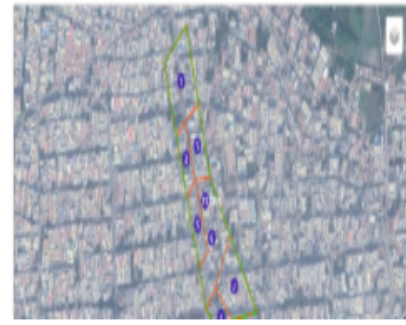

3. வாக்குச் சாவடியின் விவரங்கள்

<p>வாக்குச் சாவடியின் எண் மற்றும் பெயர் :</p> <p>263 - மாநகராட்சி நடுநிலைப்பள்ளி , திருநீலகண்டபுரம், வடக்கு பகுதி 1வது அறை தென்மேற்கு பார்த்த ஆர் சி கட்டிடம்</p> <p>வாக்குச் சாவடியின் முகவரி :</p> <p>மாநகராட்சி நடுநிலைப்பள்ளி , திருநீலகண்டபுரம், வடக்கு பகுதி 1வது அறை தென்மேற்கு பார்த்த ஆர் சி கட்டிடம்</p>	<p>வாக்குச் சாவடியின் வகைப்பாடு (ஆண்/பெண்/பொது)</p>	<p>பொது</p>
	<p>துணை வாக்குச் சாவடிகளின் எண்ணிக்கை :</p>	<p>0</p>

Google Map View

Polling Station Building Front View

Polling Station Front View

Elevation

Cad View

Key MAP View

(3) CAD Drawing

(4) Key Map