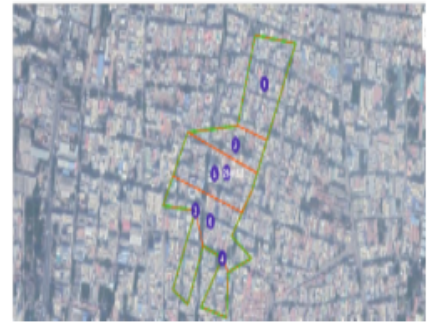

**3. வாக்குச் சாவடியின் விவரங்கள்**

<p><b>வாக்குச் சாவடியின் எண் மற்றும் பெயர் :</b></p> <p>265 - மாநகராட்சி நடுநிலைப்பள்ளி திருநீலகண்டபுரம், வடக்கு நோக்கிய தெற்குப் பக்க கட்டிடம் மேற்குப் பகுதி</p> <p><b>வாக்குச் சாவடியின் முகவரி :</b></p> <p>மாநகராட்சி நடுநிலைப்பள்ளி திருநீலகண்டபுரம், வடக்கு நோக்கிய தெற்குப் பக்க கட்டிடம் மேற்குப் பகுதி</p>	<p style="text-align: center;"><b>வாக்குச் சாவடியின் வகைப்பாடு (ஆண்/பெண்/பொது)</b></p>	<p style="text-align: center;"><b>துணை வாக்குச் சாவடிகளின் எண்ணிக்கை :</b></p> <p style="text-align: center; font-size: 24px;">0</p>
--	--	--

Google Map View

Polling Station Building Front View

Polling Station Front View

Elevation

Elevation

Cad View

Key MAP View

(3) CAD Drawing