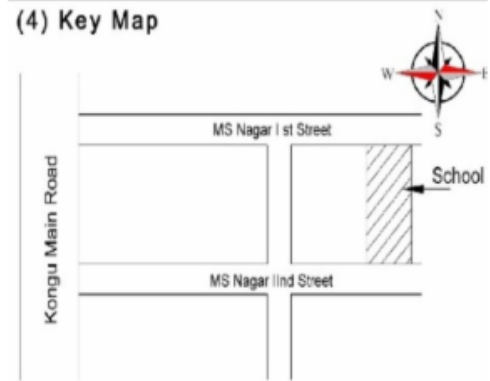

Google Map View

Polling Station Building Front View

Polling Station Front View

Cad View

Key MAP View

(4) Key Map

1 பெயர் : மூர்த்தி சோமசுந்தரம் இதரர் பெயர் : சாந்தி மூர்த்தி வீட்டு எண் : 1 வயது : 61 பாலினம் : ஆண்	XSS3410974 Photo is available	2 பெயர் : தங்கவேல் தந்தை பெயர் : சொக்கலிங்கம் வீட்டு எண் : 1 வயது : 59 பாலினம் : ஆண்	XSS1758705 Photo is available	3 பெயர் : ரவிசந்திரன் தந்தை பெயர் : சின்னராஜ் வீட்டு எண் : 1 வயது : 52 பாலினம் : ஆண்	XSS1011881 Photo is available
4 பெயர் : அமுதா கணவர் பெயர் : தங்கவேல் வீட்டு எண் : 1 வயது : 51 பாலினம் : பெண்	XSS1758887 Photo is available	5 பெயர் : அசோக்குமார் தந்தை பெயர் : அண்ணாமலை வீட்டு எண் : 1 வயது : 50 பாலினம் : ஆண்	XSS1088533 Photo is available	6 பெயர் : அருள்மொளி தந்தை பெயர் : ரவிக்குமார் வீட்டு எண் : 1 வயது : 35 பாலினம் : பெண்	XSS2276715 Photo is available
7 பெயர் : பாரிவள்ளல் தாயின் பெயர் : அம்சவேனி வீட்டு எண் : 1 வயது : 31 பாலினம் : ஆண்	XSS2276293 Photo is available	8 பெயர் : நவமணி தாயின் பெயர் : அம்சவேனி வீட்டு எண் : 1 வயது : 29 பாலினம் : பெண்	XSS2276459 Photo is available	9 பெயர் : சுமித்தா தந்தை பெயர் : பிரபாகரன் வீட்டு எண் : 1 வயது : 27 பாலினம் : பெண்	XSS2510857 Photo is available
10 பெயர் : தினேஷ் பாபு தந்தை பெயர் : முருகன் வீட்டு எண் : 1 வயது : 25 பாலினம் : ஆண்	XSS2691251 Photo is available	11 பெயர் : தீவ்யமகேஷ்வரி தந்தை பெயர் : கர்த்திக் வீட்டு எண் : 1-1A வயது : 38 பாலினம் : பெண்	XSS2276673 Photo is available	12 பெயர் : விக்னேஷ் தந்தை பெயர் : தங்கவேல் வீட்டு எண் : 1-1A வயது : 28 பாலினம் : ஆண்	XSS2276285 Photo is available
13 பெயர் : ஹருண்குமார் தந்தை பெயர் : பரமேஸ்வரன் வீட்டு எண் : 1-3 வயது : 35 பாலினம் : ஆண்	XSS1138833 Photo is available	14 பெயர் : கோபல்ராஜ் தந்தை பெயர் : அவிநாசியப்பன் வீட்டு எண் : 1-36 வயது : 37 பாலினம் : ஆண்	XSS1088830 Photo is available	S2 15 பெயர் : லோகநாதன் தந்தை பெயர் : முருகேசன் வீட்டு எண் : 1/264 வயது : 27 பாலினம் : ஆண்	XSS3524048 Photo is available
16 பெயர் : யசோதா கணவர் பெயர் : குமரசாமி வீட்டு எண் : 2 வயது : 46 பாலினம் : பெண்	GDR6373385 Photo is available	17 பெயர் : மூர்த்தி தந்தை பெயர் : ஆறுமுகம் வீட்டு எண் : 2 வயது : 35 பாலினம் : ஆண்	XSS3663218 Photo is available	18 பெயர் : பாலமுருகன் தந்தை பெயர் : சந்திரசேகரன் வீட்டு எண் : 2 வயது : 31 பாலினம் : ஆண்	XSS2276277 Photo is available
19 பெயர் : நிசானா பேகம் தந்தை பெயர் : சபிலுல்லா வீட்டு எண் : 2 வயது : 31 பாலினம் : பெண்	XSS1915206 Photo is available	S 20 பெயர் : வெங்கடேஷ் தந்தை பெயர் : முநிர்வாசன் வீட்டு எண் : 2 வயது : 29 பாலினம் : ஆண்	XSS2691285 Photo is available	21 பெயர் : நந்தினி கணவர் பெயர் : மூர்த்தி வீட்டு எண் : 2 வயது : 27 பாலினம் : பெண்	XSS3663184 Photo is available
22 பெயர் : சபீனா ஷாஜஹான் கணவர் பெயர் : அசாருதீன் வீட்டு எண் : 2, வயது : 22 பாலினம் : பெண்	XSS3630217 Photo is available	23 பெயர் : மோஹநசுமார் கணவர் பெயர் : கார்த்திக் வீட்டு எண் : 2/22 வயது : 32 பாலினம் : பெண்	XSS3166832 Photo is available	24 பெயர் : மிர்த்திகா அண்ணாதுரை தந்தை பெயர் : அண்ணாதுரை வீட்டு எண் : 2/28 வயது : 20 பாலினம் : பெண்	XSS3886348 Photo is available
25 பெயர் : செளடேஸ்வரி கணவர் பெயர் : சங்கர் குமார் வீட்டு எண் : 2/943பி வயது : 37 பாலினம் : பெண்	XSS1758788 Photo is available	26 பெயர் : சிவசுப்ரமணியன் இதரர் பெயர் : சகுந்தலா வீட்டு எண் : 3 வயது : 59 பாலினம் : ஆண்	XSS1758341 Photo is available	27 பெயர் : சகுந்தலா கணவர் பெயர் : சிவசுப்ரமணியன் வீட்டு எண் : 3 வயது : 57 பாலினம் : பெண்	XSS1758580 Photo is available
28 பெயர் : நடேசன் தந்தை பெயர் : சின்னசாமி வீட்டு எண் : 3 வயது : 51 பாலினம் : ஆண்	XSS1915214 Photo is available	29 பெயர் : மணிகண்டன் தாயின் பெயர் : சகுந்தலா வீட்டு எண் : 3 வயது : 26 பாலினம் : ஆண்	XSS2599827 Photo is available	30 பெயர் : நவீன் சிங் சுரேஷ் சிங் தந்தை பெயர் : சுரேஷ் சிங் வீட்டு எண் : 3/29 எர் வயது : 21 பாலினம் : ஆண்	XSS3545795 Photo is available