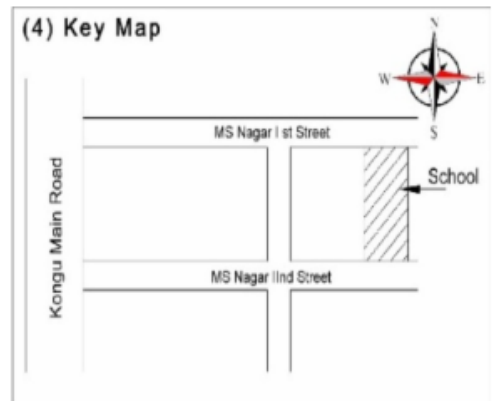

Google Map View

Polling Station Building Front View

Polling Station Front View

Cad View

Key MAP View

1 பெயர் : நடராஜன் தந்தை பெயர்: தம்மணசெட்டியார் வீட்டு எண் : 1 வயது : 81 பாலினம் : ஆண்	GDR2694859 Photo is available	2 பெயர் : சரோஜினி கணவர் பெயர்: நடராஜன் வீட்டு எண் : 1 வயது : 75 பாலினம் : பெண்	XSS3029071 Photo is available	3 பெயர் : நீலாம்பிகை கணவர் பெயர்: சத்தியநாதன் வீட்டு எண் : 1 வயது : 64 பாலினம் : பெண்	XSS0846170 Photo is available
4 பெயர் : நாகமணியன் தந்தை பெயர்: நடராஜன் வீட்டு எண் : 1 வயது : 57 பாலினம் : ஆண்	XSS3029089 Photo is available	5 பெயர் : பூண்டிவிநாயகன் தந்தை பெயர்: நடராஜன் வீட்டு எண் : 1 வயது : 55 பாலினம் : ஆண்	XSS3029097 Photo is available	6 பெயர் : விஸ்வநாதன் தந்தை பெயர்: நடராஜன் வீட்டு எண் : 1 வயது : 52 பாலினம் : ஆண்	XSS3029105 Photo is available
7 பெயர் : சாந்தாமணி இதரர் பெயர்: பூண்டிவிநாயகன் வீட்டு எண் : 1 வயது : 48 பாலினம் : பெண்	XSS0575738 Photo is available	8 பெயர் : ராகேஷ் தந்தை பெயர்: சத்தியநாதன் வீட்டு எண் : 1 வயது : 41 பாலினம் : ஆண்	XSS0847525 Photo is available	9 பெயர் : ருபேஷ் தரயில் சத்தியநாதன் தந்தை பெயர்: சத்தியநாதன் வீட்டு எண் : 1 வயது : 38 பாலினம் : ஆண்	XSS0845503 Photo is available
10 பெயர் : அபிராமி தந்தை பெயர்: பிரபாகரன் வீட்டு எண் : 1 வயது : 25 பாலினம் : பெண்	XSS3266665 Photo is available	11 பெயர் : அண்ணபூரணி கணவர் பெயர்: சிவலிங்கம் வீட்டு எண் : 1/212 வயது : 60 பாலினம் : பெண்	XSS3029246 Photo is available	12 பெயர் : பழனிசாமி தந்தை பெயர்: சுப்ராயஉடையார் வீட்டு எண் : 2 வயது : 75 பாலினம் : ஆண்	XSS3029113 Photo is available
13 பெயர் : கமலம் கணவர் பெயர்: பழனிசாமி வீட்டு எண் : 2 வயது : 70 பாலினம் : பெண்	XSS3029121 Photo is available	14 பெயர் : விஜயலட்சுமி கணவர் பெயர்: சுப்ரமணியன் வீட்டு எண் : 2 வயது : 60 பாலினம் : பெண்	XSS3029147 Photo is available	15 பெயர் : பெரியசாமி தந்தை பெயர்: பழனிசாமி வீட்டு எண் : 2 வயது : 54 பாலினம் : ஆண்	XSS3029154 Photo is available
16 பெயர் : சங்கர் தந்தை பெயர்: பழனிசாமி வீட்டு எண் : 2 வயது : 49 பாலினம் : ஆண்	XSS3029162 Photo is available	17 பெயர் : ஈஸ்வரி கணவர் பெயர்: பெரியசாமி வீட்டு எண் : 2 வயது : 48 பாலினம் : பெண்	GDR6372593 Photo is available	18 பெயர் : புவனேஸ்வரி கணவர் பெயர்: சங்கர் வீட்டு எண் : 2 வயது : 45 பாலினம் : பெண்	GDR6372510 Photo is available
19 பெயர் : ராஜ்குமார் தந்தை பெயர்: சுப்பிரமணியன் வீட்டு எண் : 2 வயது : 42 பாலினம் : ஆண்	GDR6371546 Photo is available	20 பெயர் : கௌரி கணவர் பெயர்: விஸ்வநாதன் வீட்டு எண் : 2 வயது : 42 பாலினம் : பெண்	XSS0845511 Photo is available	21 பெயர் : தயாநிதி தந்தை பெயர்: ஆறுமுகம் வீட்டு எண் : 2 வயது : 39 பாலினம் : ஆண்	XSS1350578 Photo is available
22 பெயர் : ஜீவகாருண்யன் தந்தை பெயர்: ஆறுமுகம் வீட்டு எண் : 2 வயது : 34 பாலினம் : ஆண்	XSS2510766 Photo is available	23 பெயர் : சங்கவி சிவகுமார் தந்தை பெயர்: சிவகுமார் வீட்டு எண் : 2 வயது : 24 பாலினம் : பெண்	XSS3184975 Photo is available	24 பெயர் : காமாட்சி சோமேஷ் தந்தை பெயர்: சிவகுமார் வீட்டு எண் : 2 வயது : 22 பாலினம் : ஆண்	XSS3486180 Photo is available
25 பெயர் : ஆனந்த் தந்தை பெயர்: பாபு வீட்டு எண் : 2/2 வயது : 33 பாலினம் : ஆண்	XSS1088491 Photo is available	26 பெயர் : லட்சுமி கணவர் பெயர்: சுப்பிரமணியன் வீட்டு எண் : 3 வயது : 74 பாலினம் : பெண்	GDR3513256 Photo is available	27 பெயர் : கிருஷ்ணசாமி தந்தை பெயர்: தம்மணசெட்டியார் வீட்டு எண் : 3 வயது : 71 பாலினம் : ஆண்	XSS3029170 Photo is available
28 பெயர் : ரவி தந்தை பெயர்: முத்துச்சாமி வீட்டு எண் : 3 வயது : 61 பாலினம் : ஆண்	XSS0846188 Photo is available	29 பெயர் : மல்லிகா கணவர் பெயர்: கிருஷ்ணசாமி வீட்டு எண் : 3 வயது : 58 பாலினம் : பெண்	XSS3029188 Photo is available	30 பெயர் : ராஜ்குமார் தந்தை பெயர்: செல்லப்பகவுண்டர் வீட்டு எண் : 3 வயது : 52 பாலினம் : ஆண்	GDR3513306 Photo is available