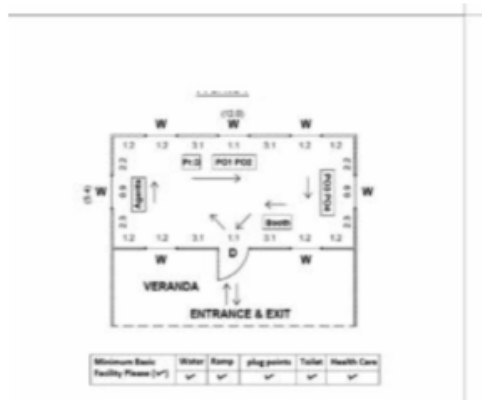

Cad View

Key MAP View