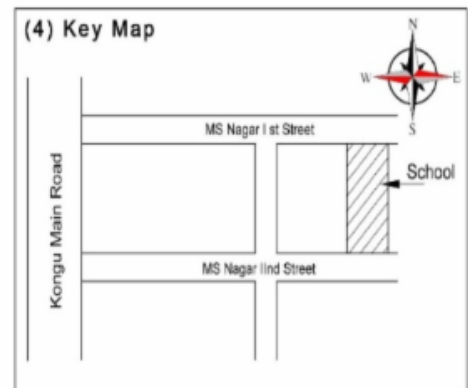

Cad View

Key MAP View