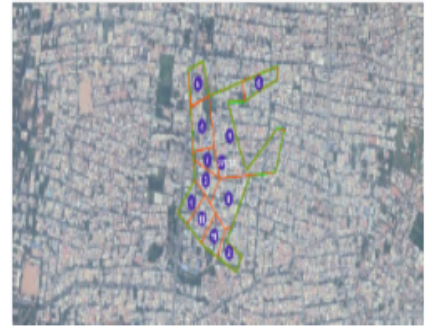

3. வாக்குச் சாவடியின் விவரங்கள்

<p>வாக்குச் சாவடியின் எண் மற்றும் பெயர் :</p> <p>273 - மாநகராட்சி நடுநிலைப்பள்ளி திருநீலகண்டபுரம், கிழக்குப் பக்கம் கிழக்கு நோக்கிய அறை</p> <p>வாக்குச் சாவடியின் முகவரி :</p> <p>மாநகராட்சி நடுநிலைப்பள்ளி திருநீலகண்டபுரம், கிழக்குப் பக்கம் கிழக்கு நோக்கிய அறை</p>	<p style="text-align: center;">வாக்குச் சாவடியின் வகைப்பாடு (ஆண்/பெண்/பொது)</p>	<p style="text-align: center;">துணை வாக்குச் சாவடிகளின் எண்ணிக்கை :</p> <p style="text-align: center;">0</p>
--	--	---

Google Map View

Polling Station Building Front View

Polling Station Front View

Elevation

Elevation

Cad View

Key MAP View

(3) CAD Drawing