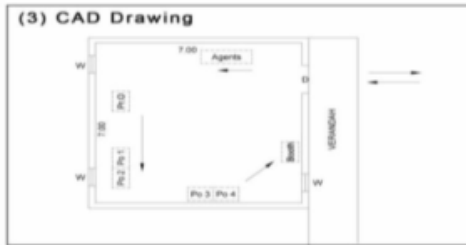

Nazri Naksha

Google Map View

Polling Station Building Front View

Polling Station Front View

Cad View

Key MAP View

Minimum Basic Facility (Please ✓)	Water	Ramp	Plug Points	Toilet	Health care
	✓	✓	✓	✓	✗

1 பெயர் : லதா கணவர் பெயர்: ராதா கிருஷ்ணன் வீட்டு எண் : 1 வயது : 45 பாலினம் : பெண் Photo is available	XSS1918465	2 பெயர் : மஹாரா தீபா தந்தை பெயர்: வெல்லைசாமி வீட்டு எண் : 1 வயது : 26 பாலினம் : பெண் Photo is available	XSS3337490	3 பெயர் : இந்திராராஜன் தந்தை பெயர்: முருகேஷ்வாரன் வீட்டு எண் : 1/1 வயது : 31 பாலினம் : ஆண் Photo is available	XSS3670726
4 பெயர் : வடிவேல் தந்தை பெயர்: மலையாண்டிள்ளை வீட்டு எண் : 1-1a வயது : 61 பாலினம் : ஆண் Photo is available	XSS1918770	5 பெயர் : சுருளியம்மாள் கணவர் பெயர்: தங்கமணி வீட்டு எண் : 2 வயது : 84 பாலினம் : பெண் Photo is available	GDR6384671	6 பெயர் : ராமகிருஷ்ணன் தந்தை பெயர்: கோவிந்தன் வீட்டு எண் : 2 வயது : 76 பாலினம் : ஆண் Photo is available	XSS2926111
7 பெயர் : செளந்தரபாண்டியன் தந்தை பெயர்: நாகப்பன் வீட்டு எண் : 2 வயது : 71 பாலினம் : ஆண் Photo is available	XSS0760132	8 பெயர் : ராஜ் தந்தை பெயர்: சுப்பிரமணி வீட்டு எண் : 2 வயது : 65 பாலினம் : ஆண் Photo is available	XSS2068369	9 பெயர் : வசந்தி கணவர் பெயர்: ராமகிருஷ்ணன் வீட்டு எண் : 2 வயது : 63 பாலினம் : பெண் Photo is available	XSS2926129
10 பெயர் : பங்கஜம் தந்தை பெயர்: ராமகிருஷ்ணன் வீட்டு எண் : 2 வயது : 47 பாலினம் : பெண் Photo is available	GDR6386270	11 பெயர் : கோவிந்தன் தந்தை பெயர்: ராமகிருஷ்ணன் வீட்டு எண் : 2 வயது : 45 பாலினம் : ஆண் Photo is available	GDR6385884	12 பெயர் : உஷாராணி தந்தை பெயர்: ராமகிருஷ்ணன் வீட்டு எண் : 2 வயது : 43 பாலினம் : ஆண் Photo is available	GDR6385892
13 பெயர் : சாந்தி கணவர் பெயர்: முத்துபாண்டி வீட்டு எண் : 2 வயது : 39 பாலினம் : பெண் Photo is available	XSS0760074	14 பெயர் : சுபாஷ் தந்தை பெயர்: ராஜேந்திரன் வீட்டு எண் : 2 வயது : 29 பாலினம் : ஆண் Photo is available	XSS2278927	15 பெயர் : லோகேஷ்குமார் தந்தை பெயர்: அங்கமுத்து வீட்டு எண் : 2 வயது : 29 பாலினம் : ஆண் Photo is available	XSS2279206
16 பெயர் : கார்த்திக் தந்தை பெயர்: அங்கமுத்து வீட்டு எண் : 2 வயது : 25 பாலினம் : ஆண் Photo is available	XSS3336740	17 பெயர் : புவனேஸ்வரி தந்தை பெயர்: செல்வராஜ் வீட்டு எண் : 2 வயது : 24 பாலினம் : பெண் Photo is available	XSS3337623	18 பெயர் : அழகன் தந்தை பெயர்: காயம்பு வீட்டு எண் : 2-1 வயது : 41 பாலினம் : ஆண் Photo is available	XSS2419497
19 பெயர் : மருதாயி கணவர் பெயர்: அழகன் வீட்டு எண் : 2-1 வயது : 40 பாலினம் : பெண் Photo is available	XSS2419489	20 பெயர் : சதாம்உசேன் தந்தை பெயர்: முகமதுநர்சூருதின் வீட்டு எண் : 2/555 வயது : 31 பாலினம் : ஆண் Photo is available	XSS2068476	S 21 பெயர் : தனசேகரன் தந்தை பெயர்: சண்முகம் வீட்டு எண் : 2/802 வயது : 31 பாலினம் : ஆண் Photo is available	XSS1762566
22 பெயர் : முத்துபாண்டி தந்தை பெயர்: செளந்தரபாண்டியன் வீட்டு எண் : 2-1772 வயது : 41 பாலினம் : ஆண் Photo is available	XSS0760140	23 பெயர் : நிலாமணி கணவர் பெயர்: தங்கராஜ் வீட்டு எண் : 3 வயது : 46 பாலினம் : பெண் Photo is available	XSS1918937	24 பெயர் : ராஜேஸ்வரி கணவர் பெயர்: குமார் வீட்டு எண் : 3 வயது : 44 பாலினம் : பெண் Photo is available	XSS2068302
25 பெயர் : வினோத் கே தந்தை பெயர்: குமார் ஆ வீட்டு எண் : 3 வயது : 38 பாலினம் : ஆண் Photo is available	XSS1762640	26 பெயர் : பவித்ரா கே தந்தை பெயர்: கிருஷ்ணசாமி வீட்டு எண் : 3 வயது : 24 பாலினம் : பெண் Photo is available	XSS3360278	27 பெயர் : சாருகேஷ் கு தந்தை பெயர்: குமார் வீட்டு எண் : 3/2 திருவள்ளூர் நகர் கிழக்கு வயது : 20 பாலினம் : ஆண் Photo is available	XSS3758117
28 பெயர் : சந்திரா ஹரி டி தந்தை பெயர்: தங்கராஜ் ஜீ வீட்டு எண் : 3/10 வயது : 25 பாலினம் : ஆண் Photo is available	XSS3338134	29 பெயர் : வேல்முருகன் தந்தை பெயர்: சித்தேஸ்வரன் வீட்டு எண் : 4 வயது : 57 பாலினம் : ஆண் Photo is available	XSS1918606	30 பெயர் : சுமதி கணவர் பெயர்: வேல்முருகன் வீட்டு எண் : 4 வயது : 53 பாலினம் : பெண் Photo is available	XSS0576736