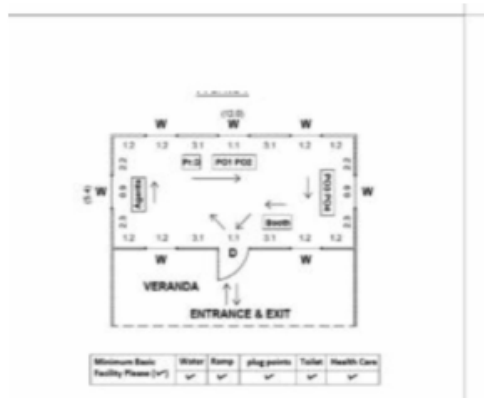

வாக்காளர் பதிவு அலுவலரின்  
கையொப்பம்

Nazri Naksha

Google Map View

Polling Station Building Front View

Polling Station Front View

Cad View

Key MAP View

சட்டமன்றத் தொகுதியின் எண் மற்றும் பெயர் : 113-திருப்பூர் (வடக்கு)  
பிரிவு எண் மற்றும் பெயர் 1-பெருமநல்லூர் (மா) மற்றும் (பி), அத்திகாடு வார்டு எண் 1