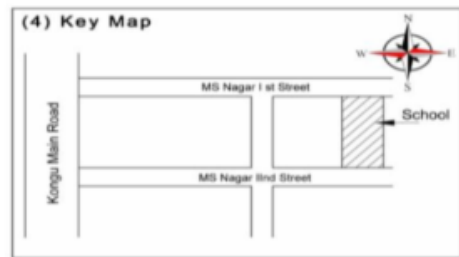

Google Map View

Polling Station Building Front View

Polling Station Front View

Cad View

Key MAP View

Minimum Basic Facility (Please ✓)	Water	Ramp	Plug Points	Toilet	Health care
	✓	✓	✓	✓	✗

1	XSS0291021	பெயர் : பாலசுப்ரமணி தந்தை பெயர்: சின்னையன் வீட்டு எண் : 2-97 வயது : 60 பாலினம் : ஆண்	Photo is available	2	XSS0291393	பெயர் : ராதாமணி கணவர் பெயர்: பாலசுப்ரமணி வீட்டு எண் : 2-97 வயது : 52 பாலினம் : பெண்	Photo is available	3	XSS2524759	பெயர் : வசந்த் தந்தை பெயர்: பாலசுப்பிரமணி வீட்டு எண் : 2/97 வயது : 27 பாலினம் : ஆண்	Photo is available
4	XSS0283077	பெயர் : சாதிக் தந்தை பெயர்: தாலுத் வீட்டு எண் : 2b வயது : 57 பாலினம் : ஆண்	Photo is available	5	XSS0283085	பெயர் : முந்தாஜ் கணவர் பெயர்: சாதிக் வீட்டு எண் : 2B வயது : 48 பாலினம் : பெண்	Photo is available	6	XSS3777331	பெயர் : முகமது தாஹிர் தாயின் பெயர்: முந்தாஜ் முந்தாஜ் வீட்டு எண் : 2,பி,ராணி மங்கம்மாள் நகர். வயது : 22 பாலினம் : ஆண்	Photo is available
7	XSS3208667	பெயர் : ஜானகி தந்தை பெயர்: கோபாலா கிருஷ்ணன் வீட்டு எண் : 3 வயது : 26 பாலினம் : பெண்	Photo is available	8	XSS3206604	பெயர் : லோகேஷ்வரன் தந்தை பெயர்: கோபாலா கிருஷ்ணன் வீட்டு எண் : 3 வயது : 24 பாலினம் : ஆண்	Photo is available	9	XSS0291484	பெயர் : பழனிச்சாமி தந்தை பெயர்: மாரிமுத்து வீட்டு எண் : 3-4 வயது : 58 பாலினம் : ஆண்	Photo is available
10	XSS3297793	பெயர் : மீனாழி கணவர் பெயர்: உலகநாதன் வீட்டு எண் : 3/5 வயது : 45 பாலினம் : பெண்	Photo is available	11	XSS3552700	பெயர் : கோமதி கணவர் பெயர்: கிருஷ்ணா வீட்டு எண் : 3/5 வயது : 23 பாலினம் : பெண்	Photo is available	12	SXG0483875	பெயர் : சுவாதிஸக்ஷி செல்வராஜ் கணவர் பெயர்: மணிராஜ் கந்தசாமி வீட்டு எண் : 3/63 வயது : 34 பாலினம் : பெண்	Photo is available
13	XSS3481694	பெயர் : சசிகலா கணவர் பெயர்: கோதாரேஸு வீட்டு எண் : 3/140 வயது : 41 பாலினம் : பெண்	Photo is available	14	GDR2072932	பெயர் : துரைசாமி தந்தை பெயர்: மாணிக்கம் வீட்டு எண் : 5 வயது : 59 பாலினம் : ஆண்	Photo is available	15	GDR2072916	பெயர் : பாலசுப்பிரமணி தந்தை பெயர்: மாணிக்கம் வீட்டு எண் : 5 வயது : 56 பாலினம் : ஆண்	Photo is available
16	XSS3297819	பெயர் : உலகநாதன் தந்தை பெயர்: முருகேசன் வீட்டு எண் : 5 வயது : 51 பாலினம் : ஆண்	Photo is available	17	XSS1922806	பெயர் : சிவக்குமார் தந்தை பெயர்: கிருஷ்ணன் வீட்டு எண் : 5 வயது : 37 பாலினம் : ஆண்	Photo is available	18	XSS1922814	பெயர் : கோபி தந்தை பெயர்: கிருஷ்ணன் வீட்டு எண் : 5 வயது : 33 பாலினம் : ஆண்	Photo is available
19	NPZ0510198	பெயர் : பெத்தசாமி தந்தை பெயர்: கிருஷ்ணன் வீட்டு எண் : 5 வயது : 32 பாலினம் : ஆண்	Photo is available	20	XSS0290411	பெயர் : மாணிக்கம் தந்தை பெயர்: பழனியப்பவேளார் வீட்டு எண் : 5-39 வயது : 83 பாலினம் : ஆண்	Photo is available	21	XSS0290429	பெயர் : மீனாட்சி கணவர் பெயர்: மாணிக்கம் வீட்டு எண் : 5-39 வயது : 75 பாலினம் : பெண்	Photo is available
22	XSS3628948	பெயர் : சூரியா பா தந்தை பெயர்: பாலசந்திரன் ஷா சுப்ரமணியன் வீட்டு எண் : 5/1565-3ஏ வயது : 20 பாலினம் : பெண்	Photo is available	23	GDR6413009	பெயர் : ரவிசந்திரன் தந்தை பெயர்: செல்வப்பன் வீட்டு எண் : 6 வயது : 58 பாலினம் : ஆண்	Photo is available	24	GDR6412522	பெயர் : காமராஜ் தந்தை பெயர்: ராமசாமி வீட்டு எண் : 6 வயது : 53 பாலினம் : ஆண்	Photo is available
25	GDR6416226	பெயர் : செல்வி தந்தை பெயர்: காமராஜ் வீட்டு எண் : 6 வயது : 49 பாலினம் : பெண்	Photo is available	26	GDR6416234	பெயர் : விஜயலட்சுமி கணவர் பெயர்: ஜோதி வீட்டு எண் : 6 வயது : 42 பாலினம் : பெண்	Photo is available	27	XSS2072411	பெயர் : சுப்பிரமணி தந்தை பெயர்: குப்புசாமி வீட்டு எண் : 6/2 வயது : 52 பாலினம் : ஆண்	Photo is available
28	XSS0290809	பெயர் : அருள்ஜோதி தந்தை பெயர்: தண்டபாணி வீட்டு எண் : 6-73 வயது : 44 பாலினம் : ஆண்	Photo is available	29	XSS3694346	பெயர் : அபிராமி அ தந்தை பெயர்: அருள் ஜோதி வீட்டு எண் : 6/73 வயது : 22 பாலினம் : பெண்	Photo is available	30	XSS3673647	பெயர் : ஹரி கார்த்திக் தந்தை பெயர்: அருள் ஜோதி வீட்டு எண் : 6/73 வயது : 21 பாலினம் : ஆண்	Photo is available