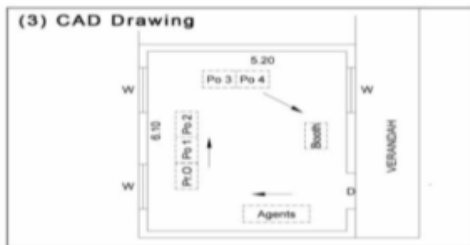

Google Map View

Polling Station Building Front View

Polling Station Front View

Cad View

Key MAP View

Minimum Basic Facility (Please ✓)	Water	Ramp	Plug Points	Toilet	Health care
	✓	✓	✓	✓	✗

1	XSS0291021	பெயர் : பாலசுப்ரமணி தந்தை பெயர்: சின்னையன் வீட்டு எண் : 2-97 வயது : 60 பாலினம் : ஆண்	Photo is available	2	XSS0291393	பெயர் : ராதாமணி கணவர் பெயர்: பாலசுப்ரமணி வீட்டு எண் : 2-97 வயது : 52 பாலினம் : பெண்	Photo is available	3	XSS2524759	பெயர் : வசந்த் தந்தை பெயர்: பாலசுப்பிரமணி வீட்டு எண் : 2/97 வயது : 27 பாலினம் : ஆண்	Photo is available
4	XSS0283077	பெயர் : சாதிக் தந்தை பெயர்: தாலுத் வீட்டு எண் : 2b வயது : 57 பாலினம் : ஆண்	Photo is available	5	XSS0283085	பெயர் : முந்தாஜ் கணவர் பெயர்: சாதிக் வீட்டு எண் : 2B வயது : 48 பாலினம் : பெண்	Photo is available	6	XSS3777331	பெயர் : முகமது தாஹிர் தாயின் பெயர்: முந்தாஜ் முந்தாஜ் வீட்டு எண் : 2,பி,ராணி மங்கம்மாள் நகர். வயது : 22 பாலினம் : ஆண்	Photo is available
7	XSS3208667	பெயர் : ஜானகி தந்தை பெயர்: கோபாலா கிருஷ்ணன் வீட்டு எண் : 3 வயது : 26 பாலினம் : பெண்	Photo is available	8	XSS3206604	பெயர் : லோகேஷ்வரன் தந்தை பெயர்: கோபாலா கிருஷ்ணன் வீட்டு எண் : 3 வயது : 24 பாலினம் : ஆண்	Photo is available	9	XSS0291484	பெயர் : பழனிச்சாமி தந்தை பெயர்: மாரிமுத்து வீட்டு எண் : 3-4 வயது : 58 பாலினம் : ஆண்	Photo is available
10	XSS3297793	பெயர் : மீனாழி கணவர் பெயர்: உலகநாதன் வீட்டு எண் : 3/5 வயது : 45 பாலினம் : பெண்	Photo is available	11	XSS3552700	பெயர் : கோமதி கணவர் பெயர்: கிருஷ்ணா வீட்டு எண் : 3/5 வயது : 23 பாலினம் : பெண்	Photo is available	12	SXG0483875	பெயர் : சுவாதிஸக்ஷி செல்வராஜ் கணவர் பெயர்: மணிராஜ் கந்தசாமி வீட்டு எண் : 3/63 வயது : 34 பாலினம் : பெண்	Photo is available
13	XSS3481694	பெயர் : சசிகலா கணவர் பெயர்: கோதாரேஸு வீட்டு எண் : 3/140 வயது : 41 பாலினம் : பெண்	Photo is available	14	GDR2072932	பெயர் : துரைசாமி தந்தை பெயர்: மாணிக்கம் வீட்டு எண் : 5 வயது : 59 பாலினம் : ஆண்	Photo is available	15	GDR2072916	பெயர் : பாலசுப்பிரமணி தந்தை பெயர்: மாணிக்கம் வீட்டு எண் : 5 வயது : 56 பாலினம் : ஆண்	Photo is available
16	XSS3297819	பெயர் : உலகநாதன் தந்தை பெயர்: முருகேசன் வீட்டு எண் : 5 வயது : 51 பாலினம் : ஆண்	Photo is available	17	XSS1922806	பெயர் : சிவக்குமார் தந்தை பெயர்: கிருஷ்ணன் வீட்டு எண் : 5 வயது : 37 பாலினம் : ஆண்	Photo is available	18	XSS1922814	பெயர் : கோபி தந்தை பெயர்: கிருஷ்ணன் வீட்டு எண் : 5 வயது : 33 பாலினம் : ஆண்	Photo is available
19	NPZ0510198	பெயர் : பெத்தசாமி தந்தை பெயர்: கிருஷ்ணன் வீட்டு எண் : 5 வயது : 32 பாலினம் : ஆண்	Photo is available	20	XSS0290411	பெயர் : மாணிக்கம் தந்தை பெயர்: பழனியப்பவேளார் வீட்டு எண் : 5-39 வயது : 83 பாலினம் : ஆண்	Photo is available	21	XSS0290429	பெயர் : மீனாட்சி கணவர் பெயர்: மாணிக்கம் வீட்டு எண் : 5-39 வயது : 75 பாலினம் : பெண்	Photo is available
22	XSS3628948	பெயர் : சூரியா பா தந்தை பெயர்: பாலசந்திரன் ஷா சுப்ரமணியன் வீட்டு எண் : 5/1565-3ஏ வயது : 20 பாலினம் : பெண்	Photo is available	23	GDR6413009	பெயர் : ரவிசந்திரன் தந்தை பெயர்: செல்வப்பன் வீட்டு எண் : 6 வயது : 58 பாலினம் : ஆண்	Photo is available	24	GDR6412522	பெயர் : காமராஜ் தந்தை பெயர்: ராமசாமி வீட்டு எண் : 6 வயது : 53 பாலினம் : ஆண்	Photo is available
25	GDR6416226	பெயர் : செல்வி தந்தை பெயர்: காமராஜ் வீட்டு எண் : 6 வயது : 49 பாலினம் : பெண்	Photo is available	26	GDR6416234	பெயர் : விஜயலட்சுமி கணவர் பெயர்: ஜோதி வீட்டு எண் : 6 வயது : 42 பாலினம் : பெண்	Photo is available	27	XSS2072411	பெயர் : சுப்பிரமணி தந்தை பெயர்: குப்புசாமி வீட்டு எண் : 6/2 வயது : 52 பாலினம் : ஆண்	Photo is available
28	XSS0290809	பெயர் : அருள்ஜோதி தந்தை பெயர்: தண்டபாணி வீட்டு எண் : 6-73 வயது : 44 பாலினம் : ஆண்	Photo is available	29	XSS3694346	பெயர் : அபிராமி அ தந்தை பெயர்: அருள் ஜோதி வீட்டு எண் : 6/73 வயது : 22 பாலினம் : பெண்	Photo is available	30	XSS3673647	பெயர் : ஹரி கார்த்திக் தந்தை பெயர்: அருள் ஜோதி வீட்டு எண் : 6/73 வயது : 21 பாலினம் : ஆண்	Photo is available