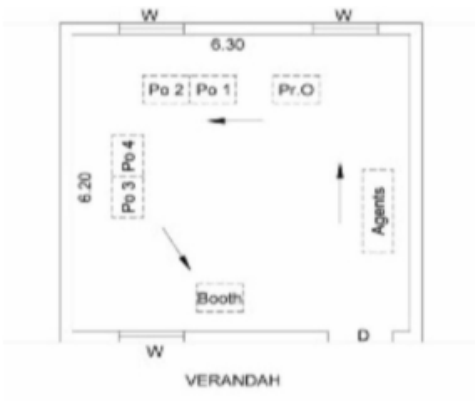

Google Map View

Polling Station Building Front View

Polling Station Front View

Cad View

Key MAP View

1	XSS1766732	பெயர் : க முத்துலட்சுமி கணவர் பெயர்: கணேஷ்குமார் வீட்டு எண் : 1 வயது : 34 பாலினம் : பெண்	Photo is available	2	XSS2362929	பெயர் : ஸ்மிதா தந்தை பெயர்: ரோஹித் வீட்டு எண் : 1E வயது : 34 பாலினம் : பெண்	Photo is available	3	XSS3794468	பெயர் : அன்பரசி கணவர் பெயர்: சூர்யகுமார் வீட்டு எண் : 1 தெரு வயது : 41 பாலினம் : பெண்	Photo is available
4	XSS2386209	பெயர் : கலைச்செல்வி கணவர் பெயர்: மனோகர் வீட்டு எண் : 2 வயது : 53 பாலினம் : பெண்	Photo is available	5	XSS0761940	பெயர் : அப்துல் ரஹீம் தந்தை பெயர்: பீர் முகமது பாஜா வீட்டு எண் : 3 வயது : 71 பாலினம் : ஆண்	Photo is available	6	XSS0762088	பெயர் : ரஸீமாள் கணவர் பெயர்: அப்துல் ரஹீம் வீட்டு எண் : 3 வயது : 61 பாலினம் : பெண்	Photo is available
7	XSS2649499	பெயர் : கௌரிசங்கர் தந்தை பெயர்: நடராஜ் வீட்டு எண் : 3/220B வயது : 35 பாலினம் : ஆண்	Photo is available	8	XSS2525731	பெயர் : சதீஷ்குமார் தந்தை பெயர்: சிதம்பரம் வீட்டு எண் : 4/5 வயது : 28 பாலினம் : ஆண்	Photo is available	# 9	XSS3337235	பெயர் : ல கல்பனா கணவர் பெயர்: லக்ஷ்மணசாமி வீட்டு எண் : 6/56-776 வயது : 41 பாலினம் : பெண்	Photo is available
10	XSS3478393	பெயர் : ரங்கநாதன் தந்தை பெயர்: ராமானுஜா நாயகர் வீட்டு எண் : 7 வயது : 63 பாலினம் : ஆண்	Photo is available	11	XSS2073237	பெயர் : ஆறுமுகம் தந்தை பெயர்: சகாதேவன் வீட்டு எண் : 7 வயது : 47 பாலினம் : ஆண்	Photo is available	12	XSS2073252	பெயர் : இந்துப்பிரியா கணவர் பெயர்: ஆறுமுகம் வீட்டு எண் : 7 வயது : 39 பாலினம் : பெண்	Photo is available
13	XSS3337086	பெயர் : அனந்தா குமார் இதரர் பெயர்: தேவராஜ் வீட்டு எண் : 7 வயது : 33 பாலினம் : ஆண்	Photo is available	14	XSS1766476	பெயர் : சுபாஷ் போஸ் தந்தை பெயர்: சுப்ரமணியன் வீட்டு எண் : 7 வயது : 32 பாலினம் : ஆண்	Photo is available	15	XSS2073260	பெயர் : சத்யவதி கணவர் பெயர்: சங்கர் கணேஷ் வீட்டு எண் : 8-4 வயது : 37 பாலினம் : பெண்	Photo is available
16	XSS2472314	பெயர் : விஜயலட்சுமி தந்தை பெயர்: உதய்சந்த் வீட்டு எண் : 8-58 வயது : 31 பாலினம் : பெண்	Photo is available	17	XSS0295477	பெயர் : பூநீலிவாசன் தந்தை பெயர்: ராமச்சந்திரன் வீட்டு எண் : 8-808 வயது : 48 பாலினம் : ஆண்	Photo is available	18	XSS1766716	பெயர் : பேபி கணவர் பெயர்: மணிகண்டன் வீட்டு எண் : 8-3100 வயது : 42 பாலினம் : பெண்	Photo is available
19	XSS3852852	பெயர் : நவீன்குமார் தந்தை பெயர்: ராஜாமணி வீட்டு எண் : 10/5 வயது : 28 பாலினம் : ஆண்	Photo is available	20	XSS3337185	பெயர் : ரில்வானா பேகம் தாயின் பெயர்: ராபியா பேகம் வீட்டு எண் : 12 வயது : 24 பாலினம் : பெண்	Photo is available	21	XSS2706299	பெயர் : லோகநாதன் தந்தை பெயர்: ராமன் வீட்டு எண் : 12/24 வயது : 44 பாலினம் : ஆண்	Photo is available
22	XSS3474525	பெயர் : ஸ்ருதிக்கா தந்தை பெயர்: சுப்ரமணியன் வீட்டு எண் : 13 வயது : 23 பாலினம் : பெண்	Photo is available	23	XSS1766450	பெயர் : காளிதாஸ் தந்தை பெயர்: சதாசிவம் வீட்டு எண் : 14 வயது : 32 பாலினம் : ஆண்	Photo is available	24	XSS1356427	பெயர் : அலிபாஷா தந்தை பெயர்: ஜான்பா வீட்டு எண் : 15-14 வயது : 60 பாலினம் : ஆண்	Photo is available
25	XSS0762096	பெயர் : வெங்கடேசன் தந்தை பெயர்: ரெங்கராஜ்லு வீட்டு எண் : 17 வயது : 48 பாலினம் : ஆண்	Photo is available	26	XSS1766708	பெயர் : ஸ்ருதி தந்தை பெயர்: கிருஷ்ண குமார் வீட்டு எண் : 17 வயது : 30 பாலினம் : பெண்	Photo is available	27	XSS2073161	பெயர் : ஹரிச்சந்திரன் தந்தை பெயர்: முத்துராம் வீட்டு எண் : 18 வயது : 69 பாலினம் : ஆண்	Photo is available
28	XSS3326493	பெயர் : தினேஷ் தந்தை பெயர்: குமார் வீட்டு எண் : 19 வயது : 24 பாலினம் : ஆண்	Photo is available	29	XSS3282480	பெயர் : பரமணிவமஜீ தந்தை பெயர்: கோவிந்தசாமி வீட்டு எண் : 24 வயது : 55 பாலினம் : ஆண்	Photo is available	30	XSS2073278	பெயர் : தாரணி கணவர் பெயர்: மகேந்திரன் வீட்டு எண் : 24-30 வயது : 32 பாலினம் : பெண்	Photo is available