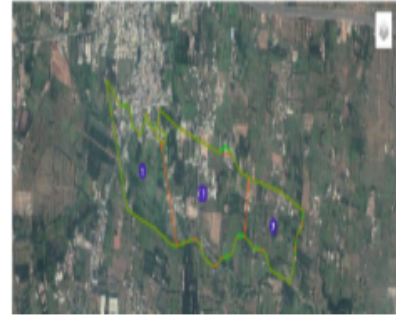

**3. வாக்குச் சாவடியின் விவரங்கள்**

<p><b>வாக்குச் சாவடியின் எண் மற்றும் பெயர் :</b></p> <p>29 - ஊராட்சி ஒன்றிய ஆரம்பபள்ளி பொடாரம்பாளையம் பிரிவு-641666, மேற்கு பார்த்த ஆர் சி கட்டிடம்</p> <p><b>வாக்குச் சாவடியின் முகவரி :</b></p> <p>ஊராட்சி ஒன்றிய ஆரம்பபள்ளி பொடாரம்பாளையம் பிரிவு-641666, மேற்கு பார்த்த ஆர் சி கட்டிடம்</p>	<p style="text-align: center;"><b>வாக்குச் சாவடியின் வகைப்பாடு (ஆண்/பெண்/பொது)</b></p>	<p style="text-align: center;"><b>பொது</b></p>
	<p><b>துணை வாக்குச் சாவடிகளின் எண்ணிக்கை :</b></p>	0

Google Map View

Polling Station Building Front View

Polling Station Front View

Cad View

Key MAP View