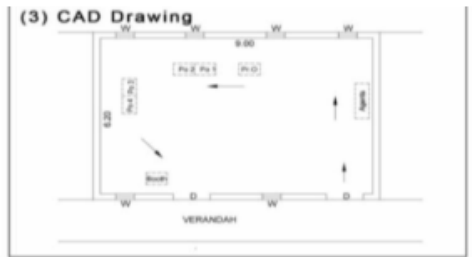

Google Map View

Polling Station Building Front View

Polling Station Front View

Cad View

Key MAP View

Minimum Basic Facility (Please ✓)	Water	Ramp	Plug Points	Toilet	Health care
	✓	✓	✓	✓	✗

1	XSS0303289	பெயர் : தேசிங்குராஜா தந்தை பெயர்: சுப்பிரணி வீட்டு எண் : 1 வயது : 55 பாலினம் : ஆண்	Photo is available	2	XSS3458007	பெயர் : மௌதிகா தந்தை பெயர்: ஆனந்தா குமார் வீட்டு எண் : 1 வயது : 23 பாலினம் : பெண்	Photo is available	3	XSS1360866	பெயர் : செந்தில்குமார் தந்தை பெயர்: மணி வீட்டு எண் : 1-2 வயது : 53 பாலினம் : ஆண்	Photo is available
4	XSS1360874	பெயர் : முரளி கிருஷ்ணன் தந்தை பெயர்: சரவணன் வீட்டு எண் : 1-2 வயது : 32 பாலினம் : ஆண்	Photo is available	5	XSS1768159	பெயர் : இருளப்பன் தந்தை பெயர்: கோனிமயபிள்ளை வீட்டு எண் : 2 வயது : 60 பாலினம் : ஆண்	Photo is available	6	XSS1768191	பெயர் : சிவக்குமார் தந்தை பெயர்: இருளப்பன் வீட்டு எண் : 2 வயது : 36 பாலினம் : ஆண்	Photo is available
7	XSS1768209	பெயர் : கார்த்திகா தந்தை பெயர்: இருளப்பன் வீட்டு எண் : 2 வயது : 33 பாலினம் : பெண்	Photo is available	8	XSS3478302	பெயர் : கோமல் சந்தியா தந்தை பெயர்: சந்திரசேகரன் வீட்டு எண் : 2/14 வயது : 25 பாலினம் : பெண்	Photo is available	9	XSS3337672	பெயர் : நாகவல்லி கணவர் பெயர்: கார்த்திகேயன் வீட்டு எண் : 2/34 வயது : 32 பாலினம் : பெண்	Photo is available
10	XSS1925395	பெயர் : பிரியா தந்தை பெயர்: தமிழ்செல்வம் வீட்டு எண் : 2-38 வயது : 35 பாலினம் : பெண்	Photo is available	11	XSS3337557	பெயர் : ராஜேஷ்வரி கணவர் பெயர்: குமார் வீட்டு எண் : 2/62 வயது : 64 பாலினம் : பெண்	Photo is available	12	XSS3165412	பெயர் : சேரன் தயான் தந்தை பெயர்: ஈஸ்வரமுர்த்தி வீட்டு எண் : 03 வயது : 39 பாலினம் : ஆண்	Photo is available
13	XSS3165347	பெயர் : சுந்தரவல்லி கணவர் பெயர்: சேரன் தயான் வீட்டு எண் : 03 வயது : 27 பாலினம் : பெண்	Photo is available	14	XSS1362243	பெயர் : பிரகாஷ் தந்தை பெயர்: தங்கப்பன் வீட்டு எண் : 3-1 வயது : 49 பாலினம் : ஆண்	Photo is available	S 15	XSS2588960	பெயர் : விஸ்வப் பிரியா தந்தை பெயர்: செந்தில்குமார் வீட்டு எண் : 3/2 கரவியா இல்லம் வயது : 26 பாலினம் : பெண்	Photo is available
16	XSS2074292	பெயர் : சையது முகமது தந்தை பெயர்: பீர் முகமது வீட்டு எண் : 4 வயது : 61 பாலினம் : ஆண்	Photo is available	S 17	XSS1562321	பெயர் : முல்லை கணவர் பெயர்: கோவிந்தராஜ் வீட்டு எண் : 4 வயது : 57 பாலினம் : பெண்	Photo is available	18	XSS1562404	பெயர் : பால்ராஜ் தந்தை பெயர்: ஸ்பைன் வீட்டு எண் : 4 வயது : 44 பாலினம் : ஆண்	Photo is available
19	XSS1562339	பெயர் : பபிதா தந்தை பெயர்: கோவிந்தராஜ் வீட்டு எண் : 4 வயது : 33 பாலினம் : பெண்	Photo is available	20	XSS1360825	பெயர் : குழந்தைசாமி கணவர் பெயர்: ஆறுமுகம் வீட்டு எண் : 4-8 வயது : 75 பாலினம் : பெண்	Photo is available	21	XSS2712685	பெயர் : அபிரேந்தர் குமார் ராய் தந்தை பெயர்: ராம் சங்கர் ராய் வீட்டு எண் : 4ஏ வயது : 44 பாலினம் : ஆண்	Photo is available
22	XSS2472520	பெயர் : மனோன்மணி கணவர் பெயர்: லட்சுமணன் வீட்டு எண் : 6-59 வயது : 55 பாலினம் : பெண்	Photo is available	23	XSS2074300	பெயர் : சிவானந்தம் தந்தை பெயர்: பச்சிமுத்து வீட்டு எண் : 7 வயது : 45 பாலினம் : ஆண்	Photo is available	24	XSS2283901	பெயர் : பிரியா தந்தை பெயர்: ராமசந்திரன் வீட்டு எண் : 7-6 வயது : 32 பாலினம் : பெண்	Photo is available
25	XSS2512432	பெயர் : பௌசியா பாணு கணவர் பெயர்: ஜலாலுதீன் வீட்டு எண் : 8 வயது : 33 பாலினம் : பெண்	Photo is available	26	XSS3281003	பெயர் : கோபிநாத் தந்தை பெயர்: அய்யல் ராஜ் வீட்டு எண் : 8/58 வயது : 29 பாலினம் : ஆண்	Photo is available	27	XSS2472595	பெயர் : திலீப்குமார் தந்தை பெயர்: வெ சுப்பிரமணி வீட்டு எண் : 8-63 வயது : 42 பாலினம் : ஆண்	Photo is available
28	XSS2472603	பெயர் : தாமரைசெல்வி கணவர் பெயர்: சுதீப்குமார் வீட்டு எண் : 8-63 வயது : 34 பாலினம் : பெண்	Photo is available	29	GDR3134640	பெயர் : முத்துகோபால் தந்தை பெயர்: சுப்பையன்செட்டியார் வீட்டு எண் : 9 வயது : 80 பாலினம் : ஆண்	Photo is available	30	GDR3134723	பெயர் : சரோஜா கணவர் பெயர்: முத்துகோபால் வீட்டு எண் : 9 வயது : 66 பாலினம் : பெண்	Photo is available