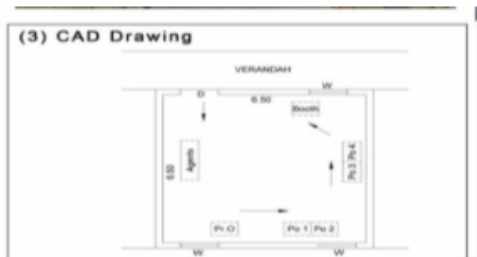

Google Map View

Polling Station Building Front View

Polling Station Front View

Cad View

Key MAP View

Minimum Basic Facility (Please ✓)	Water	Ramp	Plug Points	Toilet	Health care
	✓	✓	✓	✓	✗

1	XSS1098003	பெயர் : முருகேசன் தந்தை பெயர் : செல்வக்கண்ணு வீட்டு எண் : 1 வயது : 45 பாலினம் : ஆண்	Photo is available	2	XSS0864694	பெயர் : முத்தையா தந்தை பெயர் : கோச்சடை ஆசாரி வீட்டு எண் : 1 வயது : 40 பாலினம் : ஆண்	Photo is available	3	XSS0305920	பெயர் : நாகசுகன்யா தந்தை பெயர் : ராமமூர்த்தி வீட்டு எண் : 1 வயது : 37 பாலினம் : பெண்	Photo is available
4	XSS0863373	பெயர் : முகமது ரபி சா தந்தை பெயர் : சான்பாஷா வீட்டு எண் : 1/668 வயது : 43 பாலினம் : ஆண்	Photo is available	5	XSS2285567	பெயர் : சபீனா பேகம் கணவர் பெயர் : முகமது ரஃபி வீட்டு எண் : 1/668 வயது : 38 பாலினம் : பெண்	Photo is available	6	XSS1770460	பெயர் : ஹரிபிரசாத் தந்தை பெயர் : ரவிக்குமார் வீட்டு எண் : 1/977 பி வயது : 31 பாலினம் : ஆண்	Photo is available
7	XSS0863332	பெயர் : மணிகண்டன் தந்தை பெயர் : ராஜ் வீட்டு எண் : 1/1176 சி வயது : 34 பாலினம் : ஆண்	Photo is available	8	XSS0864702	பெயர் : ராகவ் தந்தை பெயர் : சந்தேஷ்வர் சிங் வீட்டு எண் : 1a வயது : 66 பாலினம் : ஆண்	Photo is available	9	XSS0965400	பெயர் : சுசித்ரா கணவர் பெயர் : ரத்தினசாமி வீட்டு எண் : 1a வயது : 46 பாலினம் : பெண்	Photo is available
10	XSS2284925	பெயர் : சுரேஷ்குமார் தாயின் பெயர் : பொன்மணி வீட்டு எண் : 1a வயது : 40 பாலினம் : ஆண்	Photo is available	11	XSS0863167	பெயர் : அமரேந்திர குமார் சிங் தந்தை பெயர் : ராகவ் சிங் வீட்டு எண் : 1a வயது : 39 பாலினம் : ஆண்	Photo is available	12	XSS2284933	பெயர் : பொன்மணி கணவர் பெயர் : சந்திரசேகரன் வீட்டு எண் : 1-a வயது : 59 பாலினம் : பெண்	Photo is available
13	XSS3547155	பெயர் : செளமியா கணவர் பெயர் : சுரேஷ் குமார் வீட்டு எண் : 1/ஏ வயது : 29 பாலினம் : பெண்	Photo is available	14	XSS2734242	பெயர் : ஜெனிபர் நிஷா கணவர் பெயர் : நியாஸ்அகமது வீட்டு எண் : 1பீ வயது : 25 பாலினம் : பெண்	Photo is available	15	XSS3266921	பெயர் : வருண் வைஷ்ணவ் தந்தை பெயர் : சீனிவாசன் வீட்டு எண் : 01 ஜவகர் நகர் வயது : 23 பாலினம் : ஆண்	Photo is available
16	XSS2363604	பெயர் : நந்தகுமார் தந்தை பெயர் : கணேசன் வீட்டு எண் : 2 வயது : 45 பாலினம் : ஆண்	Photo is available	17	XSS1014760	பெயர் : ராஜேஸ்குமார் தாயின் பெயர் : வசந்தி வீட்டு எண் : 2 வயது : 44 பாலினம் : ஆண்	Photo is available	18	XSS2363612	பெயர் : மணிமாறான் தந்தை பெயர் : கணேஷ் வீட்டு எண் : 2 வயது : 43 பாலினம் : ஆண்	Photo is available
19	XSS0863845	பெயர் : பாண்டி தந்தை பெயர் : காளிமுத்து வீட்டு எண் : 2 வயது : 38 பாலினம் : ஆண்	Photo is available	20	XSS3862943	பெயர் : ரசுஷ்ணா தந்தை பெயர் : ராஜாராம் வீட்டு எண் : 2 வயது : 19 பாலினம் : ஆண்	Photo is available	21	XSS1014711	பெயர் : வீரேஸ்வரன் தந்தை பெயர் : ராமமூர்த்தி வீட்டு எண் : 2-1 வயது : 34 பாலினம் : ஆண்	Photo is available
22	XSS2742393	பெயர் : மாதவன் தந்தை பெயர் : பெரியசாமி வீட்டு எண் : அரிசிகார் காமபவுண்ட் வயது : 53 பாலினம் : ஆண்	Photo is available	23	XSS2742260	பெயர் : எழில்அரசி கணவர் பெயர் : மாதவன் வீட்டு எண் : 2/1 அரிசிகாரர்கம்பவுண்ட் வயது : 45 பாலினம் : பெண்	Photo is available	S2 24	XSS3544970	பெயர் : மெகராஜ் பேகம் கணவர் பெயர் : ஷாதிஸ் அமீது வீட்டு எண் : 2/5 வயது : 45 பாலினம் : பெண்	Photo is available
25	XSS3779337	பெயர் : செந்தூர் வேலன் தந்தை பெயர் : முத்துக்குமார் வீட்டு எண் : 2/50-1 வயது : 21 பாலினம் : ஆண்	Photo is available	26	XSS0865378	பெயர் : காளிமுத்து தந்தை பெயர் : ஆறுமுகம் வீட்டு எண் : 2-54 வயது : 63 பாலினம் : ஆண்	Photo is available	27	XSS0863175	பெயர் : கணகவள்ளி கணவர் பெயர் : காளிமுத்து வீட்டு எண் : 2-54 வயது : 62 பாலினம் : பெண்	Photo is available
28	XSS2686004	பெயர் : கண்ணம்மாள் சிவராஜ் இதரர் பெயர் : பாஸு சிவராஜ் வீட்டு எண் : 3 (1)/ 1பீ வயது : 72 பாலினம் : பெண்	Photo is available	29	XSS3586757	பெயர் : ஜோதிலட்சுமி கணவர் பெயர் : சரவணகுமார் வீட்டு எண் : 3/19 வயது : 36 பாலினம் : பெண்	Photo is available	30	XSS3587235	பெயர் : மீனாட்சி துரைசாமி கணவர் பெயர் : சாம்வேல் வீட்டு எண் : 3/19 வயது : 32 பாலினம் : பெண்	Photo is available