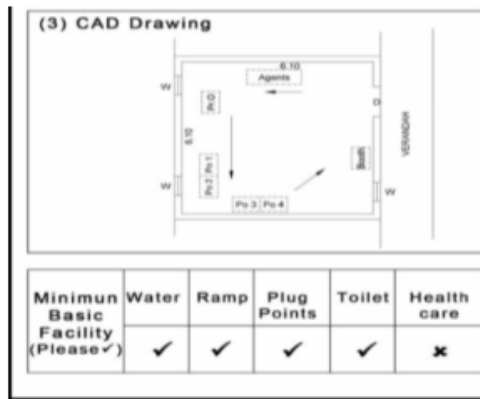

Google Map View

Polling Station Building Front View

Polling Station Front View

Cad View

Key MAP View

1 பெயர் : மகேஸ்வரி தாயின் பெயர்: பார்வதி வீட்டு எண் : 1 வயது : 56 பாலினம் : பெண்	XSS1928381 Photo is available	2 பெயர் : ரேவதி கணவர் பெயர்: சக்திவேல் வீட்டு எண் : 1 வயது : 50 பாலினம் : பெண்	XSS0583641 Photo is available	3 பெயர் : அங்காளபரமேஸ்வரி கணவர் பெயர்: அண்ணாமலை வீட்டு எண் : 1 வயது : 42 பாலினம் : பெண்	XSS1928399 Photo is available
4 பெயர் : மோகனாதேவி கணவர் பெயர்: ராஜு வீட்டு எண் : 1-3 வயது : 46 பாலினம் : பெண்	XSS1098870 Photo is available	5 பெயர் : மனோகரன் தந்தை பெயர்: சண்முகம் வீட்டு எண் : 1-191 வயது : 66 பாலினம் : ஆண்	XSS1363225 Photo is available	6 பெயர் : நிர்மலா கணவர் பெயர்: மனோகரன் வீட்டு எண் : 1-191 வயது : 58 பாலினம் : பெண்	XSS1363233 Photo is available
7 பெயர் : சுஜிதா கணவர் பெயர்: கார்த்திகேயன் வீட்டு எண் : 1-191 வயது : 38 பாலினம் : பெண்	XSS1363241 Photo is available	8 பெயர் : சரஸ்வதி கணவர் பெயர்: சுப்பிரமணி வீட்டு எண் : 2 வயது : 61 பாலினம் : பெண்	XSS3020369 Photo is available	9 பெயர் : பானுமதி கணவர் பெயர்: பழனிசாமி வீட்டு எண் : 2 வயது : 48 பாலினம் : பெண்	GDR2709392 Photo is available
10 பெயர் : கிஷோர் தந்தை பெயர்: சீனிவாசன் வீட்டு எண் : 2 வயது : 30 பாலினம் : ஆண்	XSS1928407 Photo is available	11 பெயர் : ஆனந்தி கணவர் பெயர்: ராமசந்திரன் வீட்டு எண் : 2-3 வயது : 56 பாலினம் : பெண்	XSS0306944 Photo is available	12 பெயர் : லோகேஷ்குமார் தந்தை பெயர்: இராமச்சந்திரன் வீட்டு எண் : 2-3 வயது : 31 பாலினம் : ஆண்	XSS1928050 Photo is available
13 பெயர் : குமார் தந்தை பெயர்: தங்கவேல் வீட்டு எண் : 2/31 வயது : 43 பாலினம் : ஆண்	XSS3478609 Photo is available	S 14 பெயர் : சதீஸ்குமார் தந்தை பெயர்: நடராஜ் வீட்டு எண் : 2/A 86/23-என் எஸ்கே இல்லம் வயது : 31 பாலினம் : ஆண்	XSS2075778 Photo is available	15 பெயர் : ஜெயக்குமார் தந்தை பெயர்: ராமனாதன் வீட்டு எண் : 3 வயது : 58 பாலினம் : ஆண்	XSS0762708 Photo is available
16 பெயர் : கலையரசி கணவர் பெயர்: ஜெயக்குமார் வீட்டு எண் : 3 வயது : 46 பாலினம் : பெண்	XSS0762690 Photo is available	17 பெயர் : தாரணி தாயின் பெயர்: பாக்யலக்ஷ்மி வீட்டு எண் : 3 வயது : 26 பாலினம் : பெண்	XSS2585065 Photo is available	18 பெயர் : சன்மதி தந்தை பெயர்: ஜெயக்குமார் வீட்டு எண் : 3 வயது : 23 பாலினம் : பெண்	XSS3439163 Photo is available
19 பெயர் : மணிவாசகம் தந்தை பெயர்: நடராஜன் வீட்டு எண் : 3-126 வயது : 45 பாலினம் : ஆண்	XSS1928571 Photo is available	20 பெயர் : ராஜகுமார் தந்தை பெயர்: ராமசாமி வீட்டு எண் : 4 வயது : 45 பாலினம் : ஆண்	XSS0583740 Photo is available	21 பெயர் : ஸ்ரீதேவி கணவர் பெயர்: ராஜகுமார் வீட்டு எண் : 4 வயது : 41 பாலினம் : பெண்	XSS0583708 Photo is available
22 பெயர் : நாரூன்னிலா கணவர் பெயர்: குல்ஜார் வீட்டு எண் : 4-8 வயது : 43 பாலினம் : பெண்	XSS1564392 Photo is available	23 பெயர் : பாலமுருகன் தந்தை பெயர்: முத்துசாமி வீட்டு எண் : 4-67 வயது : 49 பாலினம் : ஆண்	XSS1928084 Photo is available	24 பெயர் : சுமதி கணவர் பெயர்: பாலமுருகன் வீட்டு எண் : 4-67 வயது : 45 பாலினம் : பெண்	XSS1928415 Photo is available
25 பெயர் : லட்சுமி கணவர் பெயர்: மாரிமுத்து வீட்டு எண் : 5 வயது : 69 பாலினம் : பெண்	XSS3020377 Photo is available	26 பெயர் : ரத்தினவல்லி கணவர் பெயர்: போஸ் வீட்டு எண் : 5 வயது : 64 பாலினம் : பெண்	XSS1928423 Photo is available	27 பெயர் : கணேசமூர்த்தி தந்தை பெயர்: சின்னராஜா வீட்டு எண் : 5 வயது : 61 பாலினம் : ஆண்	GDR2460707 Photo is available
28 பெயர் : மங்கையர்க்கரசி கணவர் பெயர்: ராஜேந்திரன் வீட்டு எண் : 5 வயது : 59 பாலினம் : பெண்	GDR2464915 Photo is available	# 29 பெயர் : ஆதினமிகி தந்தை பெயர்: கரு லட்சுமணன் வீட்டு எண் : 5 வயது : 57 பாலினம் : ஆண்	XSS1564384 Photo is available	30 பெயர் : சங்கரேஸ்வரி கணவர் பெயர்: கணேசமூர்த்தி வீட்டு எண் : 5 வயது : 56 பாலினம் : பெண்	GDR2460699 Photo is available