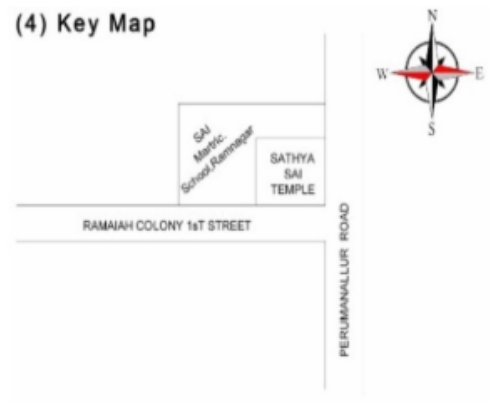

Cad View

Key MAP View