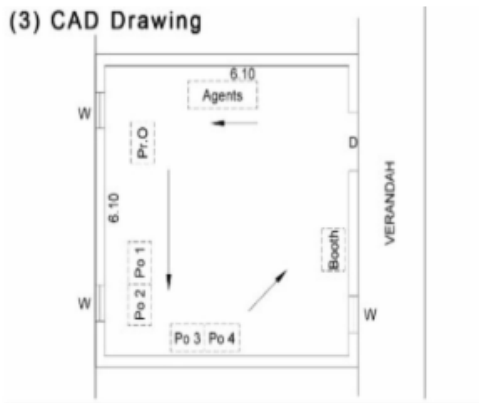

வாக்காளர் பதிவு அலுவலரின்
கையொப்பம்

Nazri Naksha

Google Map View

Polling Station Building Front View

Polling Station Front View

Cad View

Key MAP View

| | | | | | | | | | | | |
|----|------------|---|--------------------|----|------------|--|--------------------|----|------------|--|--------------------|
| 1 | XSS3358090 | பெயர் : விங்கேஸ்வரன் தந்தை பெயர்: காந்தி வீட்டு எண் : 1/1 வயது : 38 பாலினம் : ஆண் | Photo is available | 2 | XSS3358199 | பெயர் : சிந்தியா கணவர் பெயர்: விங்கேஸ்வரன் வீட்டு எண் : 1/1 வயது : 27 பாலினம் : பெண் | Photo is available | 3 | XSS2286185 | பெயர் : மெகலா தந்தை பெயர்: குமார் வீட்டு எண் : 1-2 வயது : 34 பாலினம் : பெண் | Photo is available |
| 4 | XSS1771401 | பெயர் : ரவிக்குமார் தந்தை பெயர்: பரமசிவம் வீட்டு எண் : 1/118சி, ஆர ஜீ புதூர் வயது : 50 பாலினம் : ஆண் | Photo is available | 5 | XSS0890392 | பெயர் : முகமது இக்பால் தந்தை பெயர்: அசன்சாஹிப் வீட்டு எண் : 2 வயது : 61 பாலினம் : ஆண் | Photo is available | 6 | XSS0890384 | பெயர் : முஹமதாபேகம் கணவர் பெயர்: முகமது இக்பால் வீட்டு எண் : 2 வயது : 56 பாலினம் : பெண் | Photo is available |
| 7 | XSS0867960 | பெயர் : முருகேஷ் தந்தை பெயர்: பழனிச்சாமி வீட்டு எண் : 2 வயது : 48 பாலினம் : ஆண் | Photo is available | 8 | XSS0867952 | பெயர் : கோவிந்தராஜ் தாயின் பெயர்: காளியம்மாள் வீட்டு எண் : 2 வயது : 45 பாலினம் : ஆண் | Photo is available | 9 | XSS0868471 | பெயர் : ராதிகா கணவர் பெயர்: கோவிந்தராஜ் வீட்டு எண் : 2 வயது : 45 பாலினம் : பெண் | Photo is available |
| 10 | XSS1568526 | பெயர் : நாரமுகமது தந்தை பெயர்: இப்ராகிம் வீட்டு எண் : 2-3 வயது : 57 பாலினம் : ஆண் | Photo is available | 11 | XSS3666575 | பெயர் : ஏஸக்கீயம்மாள் டி கணவர் பெயர்: தேவேந்தர் ஸ் வீட்டு எண் : 2/17 வயது : 39 பாலினம் : பெண் | Photo is available | 12 | XSS3820727 | பெயர் : செந்தில்குமார் தந்தை பெயர்: பழனிவேல் வீட்டு எண் : 2/19 வயது : 58 பாலினம் : ஆண் | Photo is available |
| 13 | XSS3820743 | பெயர் : செல்வி கணவர் பெயர்: செந்தில்குமார் வீட்டு எண் : 2/19 வயது : 55 பாலினம் : பெண் | Photo is available | 14 | XSS0310318 | பெயர் : சசிகலா கணவர் பெயர்: சதீஸ்குமார் வீட்டு எண் : 2-27 வயது : 42 பாலினம் : பெண் | Photo is available | 15 | GDR3133238 | பெயர் : வெங்கிடுசாமி தந்தை பெயர்: பெருமாள் வீட்டு எண் : 3 வயது : 60 பாலினம் : ஆண் | Photo is available |
| 16 | XSS0310144 | பெயர் : வெங்கடேசகண்ணன் தந்தை பெயர்: ஆறுமுகம் வீட்டு எண் : 3 வயது : 50 பாலினம் : ஆண் | Photo is available | 17 | XSS3358124 | பெயர் : காவ்யா ஸ்ரீ ரா தந்தை பெயர்: ராஜசேகர் வீட்டு எண் : 3/1 வயது : 24 பாலினம் : பெண் | Photo is available | 18 | XSS3368958 | பெயர் : தமிழரசி தந்தை பெயர்: தட்சணாமூர்த்தி வீட்டு எண் : 4 வயது : 26 பாலினம் : பெண் | Photo is available |
| 19 | XSS0310599 | பெயர் : தீபா கணவர் பெயர்: செந்தில்குமார் வீட்டு எண் : 4-14 வயது : 45 பாலினம் : பெண் | Photo is available | 20 | XSS3660784 | பெயர் : ஜீவானந்தலட்சுமி கணவர் பெயர்: வெங்கடாசலம் வீட்டு எண் : 5 வயது : 43 பாலினம் : பெண் | Photo is available | 21 | XSS3660842 | பெயர் : விகாசினி தந்தை பெயர்: வெங்கடாசலம் வீட்டு எண் : 5 வயது : 25 பாலினம் : பெண் | Photo is available |
| 22 | XSS3339967 | பெயர் : பிரியா ஸ்ரீ தந்தை பெயர்: முருகேஷ் வீட்டு எண் : 5/6 வயது : 23 பாலினம் : பெண் | Photo is available | 23 | XSS0867978 | பெயர் : ராஜேஸ்வரி கணவர் பெயர்: நாகராஜன் வீட்டு எண் : 7 வயது : 67 பாலினம் : பெண் | Photo is available | 24 | GDR2710895 | பெயர் : சரோஜா கணவர் பெயர்: தண்டபாணி வீட்டு எண் : 7 வயது : 67 பாலினம் : பெண் | Photo is available |
| 25 | GDR3134483 | பெயர் : வைரவன் தந்தை பெயர்: அண்ணாமலை வீட்டு எண் : 7 வயது : 51 பாலினம் : ஆண் | Photo is available | 26 | GDR2709764 | பெயர் : வள்ளிக்கண்ணு கணவர் பெயர்: வைரவன் வீட்டு எண் : 7 வயது : 49 பாலினம் : பெண் | Photo is available | 27 | GDR3134400 | பெயர் : சண்முகவேல் தந்தை பெயர்: தண்டபாணி வீட்டு எண் : 7 வயது : 46 பாலினம் : ஆண் | Photo is available |
| 28 | GDR8762437 | பெயர் : சந்தோஷ்குமார் தந்தை பெயர்: கந்தசாமி வீட்டு எண் : 7 வயது : 41 பாலினம் : ஆண் | Photo is available | 29 | XSS1099167 | பெயர் : நாகலட்சுமி கணவர் பெயர்: காமாட்சிரவணன் வீட்டு எண் : 7-5 வயது : 48 பாலினம் : பெண் | Photo is available | 30 | XSS0536300 | பெயர் : ராம் பாபு சிங் தந்தை பெயர்: லால் பகதூர் சிங் வீட்டு எண் : 7/8 வயது : 51 பாலினம் : ஆண் | Photo is available |