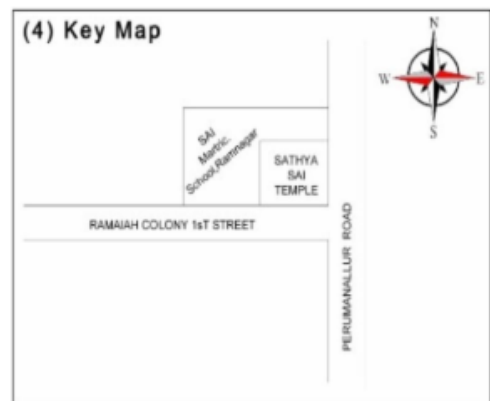

Cad View

Key MAP View