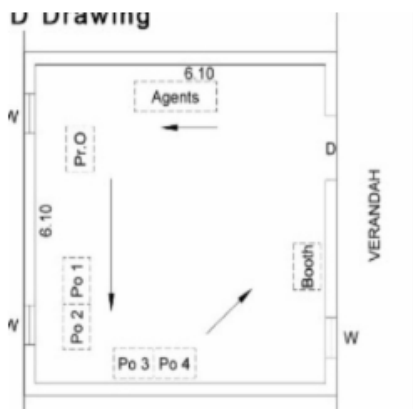

Cad View

Key MAP View