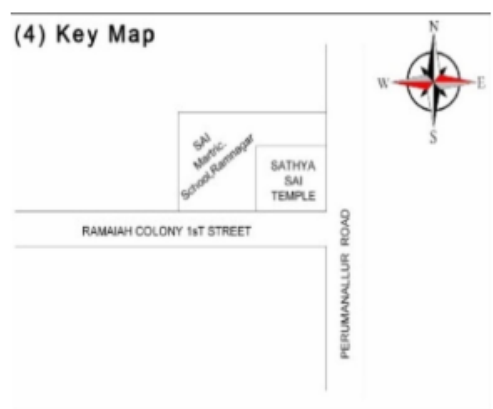

Cad View

Key MAP View