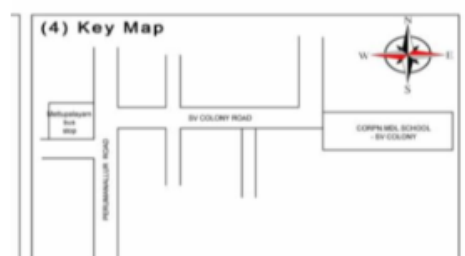

Google Map View

Polling Station Building Front View

Polling Station Front View

Cad View

Key MAP View

Minimum Basic Facility (Please ✓)	Water	Ramp	Plug Points	Toilet	Health care
	✓	✓	✓	✓	✗

1 பெயர் : ஜானகி தந்தை பெயர் : கிருஷ்ணசாமி செட்டியார் வீட்டு எண் : 1 வயது : 66 பாலினம் : பெண்	XSS0585018 Photo is available	2 பெயர் : பார்வதி கணவர் பெயர் : ரங்கராஜன் வீட்டு எண் : 1 வயது : 66 பாலினம் : பெண்	XSS1773357 Photo is available	3 பெயர் : சுசீலா தந்தை பெயர் : ரங்கசாமி வீட்டு எண் : 1 வயது : 55 பாலினம் : பெண்	XSS3105996 Photo is available
4 பெயர் : மல்லிகா கணவர் பெயர் : மாணிக்கராஜ் வீட்டு எண் : 1 வயது : 51 பாலினம் : பெண்	GDR6233878 Photo is available	5 பெயர் : வெங்கடேசன் தந்தை பெயர் : சுப்ரமணியன் வீட்டு எண் : 1 வயது : 51 பாலினம் : ஆண்	XSS1930197 Photo is available	6 பெயர் : விஜயன் தந்தை பெயர் : ரங்கராஜன் வீட்டு எண் : 1 வயது : 43 பாலினம் : ஆண்	XSS1773399 Photo is available
7 பெயர் : செல்வலட்சுமி கணவர் பெயர் : ராமலிங்கம் வீட்டு எண் : 1/58 வயது : 50 பாலினம் : பெண்	XSS3467545 Photo is available	8 பெயர் : மகேஸ்வரி தந்தை பெயர் : ராமலிங்கம் வீட்டு எண் : 1/58 வயது : 28 பாலினம் : பெண்	XSS3467586 Photo is available	9 பெயர் : ஆனந்தி தந்தை பெயர் : ராமலிங்கம் வீட்டு எண் : 1/58 வயது : 25 பாலினம் : பெண்	XSS3467594 Photo is available
10 பெயர் : பூரணி தேவி மா தாயின் பெயர் : மல்லிகா மாணிக்கராஜ் வீட்டு எண் : 1டி வயது : 21 பாலினம் : பெண்	XSS3734456 Photo is available	11 பெயர் : ராமலிங்கம் தந்தை பெயர் : பேச்சிமுத்து வீட்டு எண் : 2 வயது : 81 பாலினம் : ஆண்	XSS3106002 Photo is available	12 பெயர் : முருகேஷ் தந்தை பெயர் : பழனிசாமி வீட்டு எண் : 2 வயது : 72 பாலினம் : ஆண்	XSS3106010 Photo is available
13 பெயர் : பரஞ்சோதி கணவர் பெயர் : சீதாராமன் வீட்டு எண் : 2 வயது : 70 பாலினம் : பெண்	XSS1773373 Photo is available	14 பெயர் : உதயராணி கணவர் பெயர் : பாரிதாசன் வீட்டு எண் : 2 வயது : 39 பாலினம் : பெண்	XSS1566512 Photo is available	15 பெயர் : அஷ்வத்திருஷ்ண சண்முகம் தந்தை பெயர் : சண்முகம் அப்பாவு வீட்டு எண் : 2/24 வயது : 21 பாலினம் : ஆண்	XSS3647468 Photo is available
16 பெயர் : பாரிதாசன் தந்தை பெயர் : சின்னயா வீட்டு எண் : 2-58 வயது : 52 பாலினம் : ஆண்	XSS0314880 Photo is available	17 பெயர் : சிவகுமார் தந்தை பெயர் : ராஜு வீட்டு எண் : 2/215 வயது : 51 பாலினம் : ஆண்	XSS3582954 Photo is available	18 பெயர் : பூங்கொதை கணவர் பெயர் : ராஜப்பா வீட்டு எண் : 3 வயது : 64 பாலினம் : பெண்	XSS3106036 Photo is available
19 பெயர் : கிஷாந்த் குமார் தந்தை பெயர் : கிருஷ்ணா குட்டி வீட்டு எண் : 3/1 வயது : 35 பாலினம் : ஆண்	XSS3348216 Photo is available	20 பெயர் : செல்வராஜ் தந்தை பெயர் : ஆறுமுகம் வீட்டு எண் : 3-5 வயது : 58 பாலினம் : ஆண்	XSS2077410 Photo is available	21 பெயர் : கனிமொழி கணவர் பெயர் : செல்வராஜ் வீட்டு எண் : 3-5 வயது : 48 பாலினம் : பெண்	XSS2077543 Photo is available
22 பெயர் : நவந்தகிருஷ்ணன் தந்தை பெயர் : செல்வராஜ் வீட்டு எண் : 3-5 வயது : 29 பாலினம் : ஆண்	XSS2077519 Photo is available	23 பெயர் : பாத்திமா கணவர் பெயர் : நசீர் பாஷா வீட்டு எண் : 4 வயது : 66 பாலினம் : பெண்	XSS3106051 Photo is available	24 பெயர் : ருக்மணி கணவர் பெயர் : அருணாசலம் வீட்டு எண் : 4 வயது : 56 பாலினம் : பெண்	XSS3106077 Photo is available
25 பெயர் : அப்துல்சலாம் தந்தை பெயர் : நசீர் பாஷா வீட்டு எண் : 4 வயது : 43 பாலினம் : ஆண்	GDR6231757 Photo is available	26 பெயர் : ஜெயசுதா தந்தை பெயர் : ராமானுஜம் வீட்டு எண் : 4/57 வயது : 45 பாலினம் : பெண்	XSS3467552 Photo is available	27 பெயர் : தரானீகா தாயின் பெயர் : ஜெயசுதா வீட்டு எண் : 4/57 வயது : 29 பாலினம் : பெண்	XSS3467602 Photo is available
28 பெயர் : முகிலன் தாயின் பெயர் : ஜெயசுதா வீட்டு எண் : 4/57 வயது : 27 பாலினம் : ஆண்	XSS3467560 Photo is available	29 பெயர் : தீபானா தாயின் பெயர் : ஜெயசுதா வீட்டு எண் : 4/57 வயது : 24 பாலினம் : பெண்	XSS3467578 Photo is available	30 பெயர் : ஜோதி கணவர் பெயர் : முருகன் வீட்டு எண் : 5 வயது : 57 பாலினம் : பெண்	XSS0536417 Photo is available