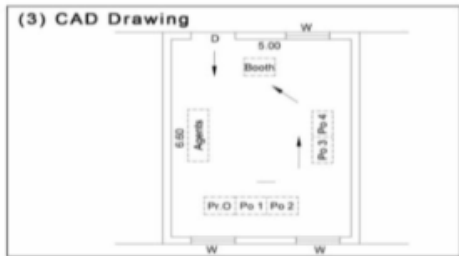

Google Map View

Polling Station Building Front View

Polling Station Front View

Cad View

Key MAP View

Minimum Basic Facility (Please ✓)	Water	Ramp	Plug Points	Toilet	Health care
	✓	✓	✓	✓	✗

1 பெயர் : ஜானகி தந்தை பெயர் : கிருஷ்ணசாமி செட்டியார் வீட்டு எண் : 1 வயது : 66 பாலினம் : பெண்	XSS0585018 Photo is available	2 பெயர் : பார்வதி கணவர் பெயர் : ரங்கராஜன் வீட்டு எண் : 1 வயது : 66 பாலினம் : பெண்	XSS1773357 Photo is available	3 பெயர் : சுசீலா தந்தை பெயர் : ரங்கசாமி வீட்டு எண் : 1 வயது : 55 பாலினம் : பெண்	XSS3105996 Photo is available
4 பெயர் : மல்லிகா கணவர் பெயர் : மாணிக்கராஜ் வீட்டு எண் : 1 வயது : 51 பாலினம் : பெண்	GDR6233878 Photo is available	5 பெயர் : வெங்கடேசன் தந்தை பெயர் : சுப்ரமணியன் வீட்டு எண் : 1 வயது : 51 பாலினம் : ஆண்	XSS1930197 Photo is available	6 பெயர் : விஜயன் தந்தை பெயர் : ரங்கராஜன் வீட்டு எண் : 1 வயது : 43 பாலினம் : ஆண்	XSS1773399 Photo is available
7 பெயர் : செல்வலட்சுமி கணவர் பெயர் : ராமலிங்கம் வீட்டு எண் : 1/58 வயது : 50 பாலினம் : பெண்	XSS3467545 Photo is available	8 பெயர் : மகேஸ்வரி தந்தை பெயர் : ராமலிங்கம் வீட்டு எண் : 1/58 வயது : 28 பாலினம் : பெண்	XSS3467586 Photo is available	9 பெயர் : ஆனந்தி தந்தை பெயர் : ராமலிங்கம் வீட்டு எண் : 1/58 வயது : 25 பாலினம் : பெண்	XSS3467594 Photo is available
10 பெயர் : பூரணி தேவி மா தாயின் பெயர் : மல்லிகா மாணிக்கராஜ் வீட்டு எண் : 1டி வயது : 21 பாலினம் : பெண்	XSS3734456 Photo is available	11 பெயர் : ராமலிங்கம் தந்தை பெயர் : பேச்சிமுத்து வீட்டு எண் : 2 வயது : 81 பாலினம் : ஆண்	XSS3106002 Photo is available	12 பெயர் : முருகேஷ் தந்தை பெயர் : பழனிசாமி வீட்டு எண் : 2 வயது : 72 பாலினம் : ஆண்	XSS3106010 Photo is available
13 பெயர் : பரஞ்சோதி கணவர் பெயர் : சீதாராமன் வீட்டு எண் : 2 வயது : 70 பாலினம் : பெண்	XSS1773373 Photo is available	14 பெயர் : உதயராணி கணவர் பெயர் : பாரிதாசன் வீட்டு எண் : 2 வயது : 39 பாலினம் : பெண்	XSS1566512 Photo is available	15 பெயர் : அஷ்வத்திருஷ்ண சண்முகம் தந்தை பெயர் : சண்முகம் அப்பாவு வீட்டு எண் : 2/24 வயது : 21 பாலினம் : ஆண்	XSS3647468 Photo is available
16 பெயர் : பாரிதாசன் தந்தை பெயர் : சின்னயா வீட்டு எண் : 2-58 வயது : 52 பாலினம் : ஆண்	XSS0314880 Photo is available	17 பெயர் : சிவகுமார் தந்தை பெயர் : ராஜு வீட்டு எண் : 2/215 வயது : 51 பாலினம் : ஆண்	XSS3582954 Photo is available	18 பெயர் : பூங்கொதை கணவர் பெயர் : ராஜப்பா வீட்டு எண் : 3 வயது : 64 பாலினம் : பெண்	XSS3106036 Photo is available
19 பெயர் : கிஷாந்த் குமார் தந்தை பெயர் : கிருஷ்ணா குட்டி வீட்டு எண் : 3/1 வயது : 35 பாலினம் : ஆண்	XSS3348216 Photo is available	20 பெயர் : செல்வராஜ் தந்தை பெயர் : ஆறுமுகம் வீட்டு எண் : 3-5 வயது : 58 பாலினம் : ஆண்	XSS2077410 Photo is available	21 பெயர் : கனிமொழி கணவர் பெயர் : செல்வராஜ் வீட்டு எண் : 3-5 வயது : 48 பாலினம் : பெண்	XSS2077543 Photo is available
22 பெயர் : நவந்தகிருஷ்ணன் தந்தை பெயர் : செல்வராஜ் வீட்டு எண் : 3-5 வயது : 29 பாலினம் : ஆண்	XSS2077519 Photo is available	23 பெயர் : பாத்திமா கணவர் பெயர் : நசீர் பாஷா வீட்டு எண் : 4 வயது : 66 பாலினம் : பெண்	XSS3106051 Photo is available	24 பெயர் : ருக்மணி கணவர் பெயர் : அருணாசலம் வீட்டு எண் : 4 வயது : 56 பாலினம் : பெண்	XSS3106077 Photo is available
25 பெயர் : அப்துல்சலாம் தந்தை பெயர் : நசீர் பாஷா வீட்டு எண் : 4 வயது : 43 பாலினம் : ஆண்	GDR6231757 Photo is available	26 பெயர் : ஜெயசுதா தந்தை பெயர் : ராமானுஜம் வீட்டு எண் : 4/57 வயது : 45 பாலினம் : பெண்	XSS3467552 Photo is available	27 பெயர் : தரானீகா தாயின் பெயர் : ஜெயசுதா வீட்டு எண் : 4/57 வயது : 29 பாலினம் : பெண்	XSS3467602 Photo is available
28 பெயர் : முகிலன் தாயின் பெயர் : ஜெயசுதா வீட்டு எண் : 4/57 வயது : 27 பாலினம் : ஆண்	XSS3467560 Photo is available	29 பெயர் : தீபானா தாயின் பெயர் : ஜெயசுதா வீட்டு எண் : 4/57 வயது : 24 பாலினம் : பெண்	XSS3467578 Photo is available	30 பெயர் : ஜோதி கணவர் பெயர் : முருகன் வீட்டு எண் : 5 வயது : 57 பாலினம் : பெண்	XSS0536417 Photo is available