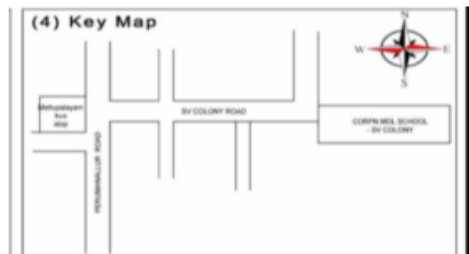

Google Map View

Polling Station Building Front View

Polling Station Front View

Cad View

Key MAP View

Minimum Basic Facility (Please ✓)	Water	Ramp	Plug Points	Toilet	Health care
	✓	✓	✓	✓	✗

1 பெயர் : லட்சுமி கணவர் பெயர்: ரங்கசாமி வீட்டு எண் : 1 வயது : 74 பாலினம் : பெண்	GDR6258313 Photo is available	2 பெயர் : பிரேமா கணவர் பெயர்: முத்தம்மாள் வீட்டு எண் : 1 வயது : 63 பாலினம் : பெண்	XSS1015205 Photo is available	3 பெயர் : வீரகுமார் தந்தை பெயர்: வீரப்பன் வீட்டு எண் : 1 வயது : 62 பாலினம் : ஆண்	XSS3122496 Photo is available
4 பெயர் : ரவிச்சந்திரன் தந்தை பெயர்: வீரப்பன் வீட்டு எண் : 1 வயது : 60 பாலினம் : ஆண்	XSS3122504 Photo is available	5 பெயர் : தியாகராஜன் தந்தை பெயர்: வீரப்பன் வீட்டு எண் : 1 வயது : 59 பாலினம் : ஆண்	XSS3122512 Photo is available	6 பெயர் : இந்திராணி கணவர் பெயர்: வீரகுமார் வீட்டு எண் : 1 வயது : 56 பாலினம் : பெண்	XSS3122520 Photo is available
7 பெயர் : மாமினி கணவர் பெயர்: ரவிச்சந்திரன் வீட்டு எண் : 1 வயது : 55 பாலினம் : பெண்	XSS3122538 Photo is available	8 பெயர் : ராணி கணவர் பெயர்: தியாகராஜன் வீட்டு எண் : 1 வயது : 47 பாலினம் : பெண்	GDR6260699 Photo is available	9 பெயர் : ஜமீமா கணவர் பெயர்: ரசூப் ரகீம் வீட்டு எண் : 1 வயது : 44 பாலினம் : பெண்	XSS1774041 Photo is available
10 பெயர் : சக்திதேவி கணவர் பெயர்: பாண்டியன் வீட்டு எண் : 1 வயது : 40 பாலினம் : பெண்	XSS1567254 Photo is available	# 11 பெயர் : விஜய் வீ தந்தை பெயர்: வீரக்குமார் வீட்டு எண் : 1 வயது : 34 பாலினம் : ஆண்	XSS1931211 Photo is available	12 பெயர் : நவீன் தந்தை பெயர்: வீரக்குமார் வீட்டு எண் : 1 வயது : 26 பாலினம் : ஆண்	XSS2748788 Photo is available
13 பெயர் : பிரேம் ஆனந்த் தந்தை பெயர்: புரட்சிமணி வீட்டு எண் : 1-5 வயது : 44 பாலினம் : ஆண்	XSS0315333 Photo is available	14 பெயர் : சங்கர் தந்தை பெயர்: காமாட்சி வீட்டு எண் : 1-6 வயது : 57 பாலினம் : ஆண்	XSS1365493 Photo is available	15 பெயர் : மணிமேகலை மாரிமுத்து கணவர் பெயர்: கதிர்வேல் வீட்டு எண் : 2 வயது : 29 பாலினம் : பெண்	XSS2751436 Photo is available
16 பெயர் : கணேசன் தந்தை பெயர்: முருகேசன் வீட்டு எண் : 2-5 வயது : 56 பாலினம் : ஆண்	XSS0315341 Photo is available	17 பெயர் : பூஷ்பா கணவர் பெயர்: கணேசன் வீட்டு எண் : 2-5 வயது : 53 பாலினம் : பெண்	XSS0315358 Photo is available	18 பெயர் : கவியாலக்ஷ்மி தாயின் பெயர்: உமாமஹேஷ்வரி வீட்டு எண் : 2/27 வயது : 27 பாலினம் : பெண்	XSS3299294 Photo is available
19 பெயர் : மணிராஜ் தந்தை பெயர்: கருப்புச்சாமி வீட்டு எண் : 2-184d வயது : 68 பாலினம் : ஆண்	XSS3122546 Photo is available	20 பெயர் : நித்யா தந்தை பெயர்: தியாகராஜன் வீட்டு எண் : 3 வயது : 26 பாலினம் : பெண்	XSS2647824 Photo is available	21 பெயர் : சிக்கந்தர் பாட்ஷா தந்தை பெயர்: முகமதுஷா வீட்டு எண் : 31298 வயது : 40 பாலினம் : ஆண்	XSS1931096 Photo is available
22 பெயர் : சிபானா பர்வின் கணவர் பெயர்: சிக்கந்தர் பாட்ஷா வீட்டு எண் : 3/1298 வயது : 32 பாலினம் : பெண்	XSS1931013 Photo is available	23 பெயர் : ராஜா சேகர் இதரர் பெயர்: வீரமணி வீட்டு எண் : 04 வயது : 57 பாலினம் : ஆண்	XSS3293586 Photo is available	24 பெயர் : வீரமணி கணவர் பெயர்: ராஜசேகர் வீட்டு எண் : 04 வயது : 47 பாலினம் : பெண்	XSS3298601 Photo is available
25 பெயர் : ரேவதி கணவர் பெயர்: கதிரவன் வீட்டு எண் : 4 வயது : 39 பாலினம் : பெண்	XSS1774009 Photo is available	26 பெயர் : நர்மதா தந்தை பெயர்: ராஜசேகர் வீட்டு எண் : 04 வயது : 24 பாலினம் : பெண்	XSS3298593 Photo is available	27 பெயர் : தீபிகா தந்தை பெயர்: ராஜசேகர் வீட்டு எண் : 04/1 வயது : 26 பாலினம் : பெண்	XSS3298585 Photo is available
28 பெயர் : கிருஷ்ணவேணி கணவர் பெயர்: சுப்ரமணி வீட்டு எண் : 4-39 வயது : 52 பாலினம் : பெண்	XSS0318105 Photo is available	#2 29 பெயர் : ராஷ்மி கணேசன் தந்தை பெயர்: கணேசன் வீட்டு எண் : 4-49 வயது : 28 பாலினம் : பெண்	XSS2287159 Photo is available	30 பெயர் : ரஷ்மி தந்தை பெயர்: கணேசன் வீட்டு எண் : 4-49 வயது : 28 பாலினம் : பெண்	XSS2287142 Photo is available