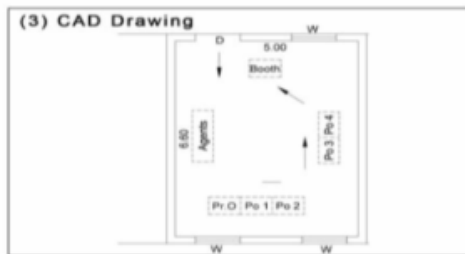

Google Map View

Polling Station Building Front View

Polling Station Front View

Cad View

Key MAP View

Minimum Basic Facility (Please ✓)	Water	Ramp	Plug Points	Toilet	Health care
	✓	✓	✓	✓	✗

1 பெயர் : லட்சுமி கணவர் பெயர்: ரங்கசாமி வீட்டு எண் : 1 வயது : 74 பாலினம் : பெண்	GDR6258313 Photo is available	2 பெயர் : பிரேமா கணவர் பெயர்: முத்தம்மாள் வீட்டு எண் : 1 வயது : 63 பாலினம் : பெண்	XSS1015205 Photo is available	3 பெயர் : வீரகுமார் தந்தை பெயர்: வீரப்பன் வீட்டு எண் : 1 வயது : 62 பாலினம் : ஆண்	XSS3122496 Photo is available
4 பெயர் : ரவிச்சந்திரன் தந்தை பெயர்: வீரப்பன் வீட்டு எண் : 1 வயது : 60 பாலினம் : ஆண்	XSS3122504 Photo is available	5 பெயர் : தியாகராஜன் தந்தை பெயர்: வீரப்பன் வீட்டு எண் : 1 வயது : 59 பாலினம் : ஆண்	XSS3122512 Photo is available	6 பெயர் : இந்திராணி கணவர் பெயர்: வீரகுமார் வீட்டு எண் : 1 வயது : 56 பாலினம் : பெண்	XSS3122520 Photo is available
7 பெயர் : மாமினி கணவர் பெயர்: ரவிச்சந்திரன் வீட்டு எண் : 1 வயது : 55 பாலினம் : பெண்	XSS3122538 Photo is available	8 பெயர் : ராணி கணவர் பெயர்: தியாகராஜன் வீட்டு எண் : 1 வயது : 47 பாலினம் : பெண்	GDR6260699 Photo is available	9 பெயர் : ஜமீமா கணவர் பெயர்: ரசூப் ரகீம் வீட்டு எண் : 1 வயது : 44 பாலினம் : பெண்	XSS1774041 Photo is available
10 பெயர் : சக்திதேவி கணவர் பெயர்: பாண்டியன் வீட்டு எண் : 1 வயது : 40 பாலினம் : பெண்	XSS1567254 Photo is available	# 11 பெயர் : விஜய் வீ தந்தை பெயர்: வீரக்குமார் வீட்டு எண் : 1 வயது : 34 பாலினம் : ஆண்	XSS1931211 Photo is available	12 பெயர் : நவீன் தந்தை பெயர்: வீரக்குமார் வீட்டு எண் : 1 வயது : 26 பாலினம் : ஆண்	XSS2748788 Photo is available
13 பெயர் : பிரேம் ஆனந்த் தந்தை பெயர்: புரட்சிமணி வீட்டு எண் : 1-5 வயது : 44 பாலினம் : ஆண்	XSS0315333 Photo is available	14 பெயர் : சங்கர் தந்தை பெயர்: காமாட்சி வீட்டு எண் : 1-6 வயது : 57 பாலினம் : ஆண்	XSS1365493 Photo is available	15 பெயர் : மணிமேகலை மாரிமுத்து கணவர் பெயர்: கதிர்வேல் வீட்டு எண் : 2 வயது : 29 பாலினம் : பெண்	XSS2751436 Photo is available
16 பெயர் : கணேசன் தந்தை பெயர்: முருகேசன் வீட்டு எண் : 2-5 வயது : 56 பாலினம் : ஆண்	XSS0315341 Photo is available	17 பெயர் : பூஷ்பா கணவர் பெயர்: கணேசன் வீட்டு எண் : 2-5 வயது : 53 பாலினம் : பெண்	XSS0315358 Photo is available	18 பெயர் : கவியாலக்ஷ்மி தாயின் பெயர்: உமாமஹேஷ்வரி வீட்டு எண் : 2/27 வயது : 27 பாலினம் : பெண்	XSS3299294 Photo is available
19 பெயர் : மணிராஜ் தந்தை பெயர்: கருப்புச்சாமி வீட்டு எண் : 2-184d வயது : 68 பாலினம் : ஆண்	XSS3122546 Photo is available	20 பெயர் : நித்யா தந்தை பெயர்: தியாகராஜன் வீட்டு எண் : 3 வயது : 26 பாலினம் : பெண்	XSS2647824 Photo is available	21 பெயர் : சிக்கந்தர் பாட்ஷா தந்தை பெயர்: முகமதுஷா வீட்டு எண் : 31298 வயது : 40 பாலினம் : ஆண்	XSS1931096 Photo is available
22 பெயர் : சிபானா பர்வின் கணவர் பெயர்: சிக்கந்தர் பாட்ஷா வீட்டு எண் : 3/1298 வயது : 32 பாலினம் : பெண்	XSS1931013 Photo is available	23 பெயர் : ராஜா சேகர் இதரர் பெயர்: வீரமணி வீட்டு எண் : 04 வயது : 57 பாலினம் : ஆண்	XSS3293586 Photo is available	24 பெயர் : வீரமணி கணவர் பெயர்: ராஜசேகர் வீட்டு எண் : 04 வயது : 47 பாலினம் : பெண்	XSS3298601 Photo is available
25 பெயர் : ரேவதி கணவர் பெயர்: கதிரவன் வீட்டு எண் : 4 வயது : 39 பாலினம் : பெண்	XSS1774009 Photo is available	26 பெயர் : நர்மதா தந்தை பெயர்: ராஜசேகர் வீட்டு எண் : 04 வயது : 24 பாலினம் : பெண்	XSS3298593 Photo is available	27 பெயர் : தீபிகா தந்தை பெயர்: ராஜசேகர் வீட்டு எண் : 04/1 வயது : 26 பாலினம் : பெண்	XSS3298585 Photo is available
28 பெயர் : கிருஷ்ணவேணி கணவர் பெயர்: சுப்ரமணி வீட்டு எண் : 4-39 வயது : 52 பாலினம் : பெண்	XSS0318105 Photo is available	#2 29 பெயர் : ராஷ்மி கணேசன் தந்தை பெயர்: கணேசன் வீட்டு எண் : 4-49 வயது : 28 பாலினம் : பெண்	XSS2287159 Photo is available	30 பெயர் : ரஷ்மி தந்தை பெயர்: கணேசன் வீட்டு எண் : 4-49 வயது : 28 பாலினம் : பெண்	XSS2287142 Photo is available