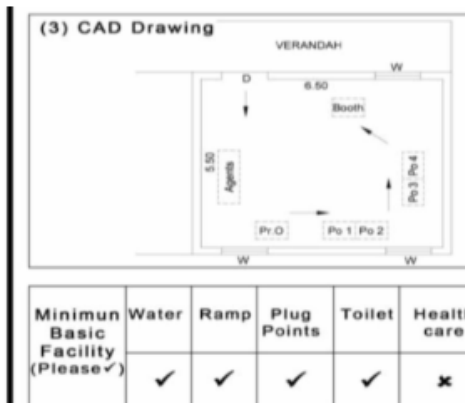

Google Map View

Polling Station Building Front View

Polling Station Front View

Cad View

Key MAP View

1	XSS2634384	பெயர் : வசந்தி கணவர் பெயர் : கண்ணன் வீட்டு எண் : 0 வயது : 29 பாலினம் : பெண்	Photo is available	2	XSS1931922	பெயர் : சூரிய தீபா கணவர் பெயர் : சேகர் வீட்டு எண் : 1 வயது : 69 பாலினம் : பெண்	Photo is available	3	XSS1932193	பெயர் : பானுமதி கணவர் பெயர் : ரங்கநாதன் வீட்டு எண் : 1 வயது : 40 பாலினம் : பெண்	Photo is available
4	XSS0319483	பெயர் : சதீஷ்குமார் தந்தை பெயர் : கணேசன் வீட்டு எண் : 1 வயது : 38 பாலினம் : ஆண்	Photo is available	5	XSS3131059	பெயர் : சாந்தி ராஜேந்திரன் கணவர் பெயர் : ராஜேந்திரன் வீட்டு எண் : 1/1 ஏ வயது : 57 பாலினம் : பெண்	Photo is available	6	GDR3401965	பெயர் : ராஜேந்திரன் மல்லி தந்தை பெயர் : மல்லிசெட்டியார் வீட்டு எண் : 1/1ஏ புகழம் பெருமாள் புரம் வயது : 62 பாலினம் : ஆண்	Photo is available
7	XSS1366244	பெயர் : சுப்பிரமணி தந்தை பெயர் : கிட்டுச்சாமி வீட்டு எண் : 1-4 வயது : 46 பாலினம் : ஆண்	Photo is available	8	XSS1365840	பெயர் : கலைச்செல்வி கணவர் பெயர் : சுப்பிரமணி வீட்டு எண் : 1-4 வயது : 44 பாலினம் : பெண்	Photo is available	9	XSS1365907	பெயர் : பெருமாள் தந்தை பெயர் : ஆறுமுகம் வீட்டு எண் : 1-13 வயது : 73 பாலினம் : ஆண்	Photo is available
10	XSS0765529	பெயர் : வித்யா தந்தை பெயர் : பெருமாள் வீட்டு எண் : 1-13 வயது : 36 பாலினம் : பெண்	Photo is available	11	XSS3690617	பெயர் : தினேஷ்குமார் தந்தை பெயர் : அழகுமணி வீட்டு எண் : 1/40, எஸ்.வி காலனி வயது : 22 பாலினம் : ஆண்	Photo is available	12	XSS1931971	பெயர் : மணிகண்டன் தந்தை பெயர் : சீக்கையப்பன் வீட்டு எண் : 1-1175 வயது : 48 பாலினம் : ஆண்	Photo is available
13	XSS2513562	பெயர் : எஸ் ஆர் மணிஷா தந்தை பெயர் : ராஜேந்திரன் வீட்டு எண் : 1ஏ வயது : 29 பாலினம் : பெண்	Photo is available	14	XSS0318899	பெயர் : கோவிந்தராஜ் தந்தை பெயர் : மல்லிசெட்டியார் வீட்டு எண் : 2 வயது : 61 பாலினம் : ஆண்	Photo is available	15	XSS0318907	பெயர் : தங்கமணி கணவர் பெயர் : கோவிந்தராஜ் வீட்டு எண் : 2 வயது : 57 பாலினம் : பெண்	Photo is available
16	XSS2078400	பெயர் : ராமசந்திரன் தந்தை பெயர் : மகேஸ்வரி வீட்டு எண் : 2-30 வயது : 30 பாலினம் : ஆண்	Photo is available	17	GDR2090066	பெயர் : மகாலிங்கம் தந்தை பெயர் : அனுகிரி வீட்டு எண் : 3 வயது : 69 பாலினம் : ஆண்	Photo is available	18	GDR2089936	பெயர் : கோகிலா கணவர் பெயர் : மகாலிங்கம் வீட்டு எண் : 3 வயது : 59 பாலினம் : பெண்	Photo is available
19	GDR2089068	பெயர் : மல்லிகா கணவர் பெயர் : மல்லையா வீட்டு எண் : 3 வயது : 54 பாலினம் : பெண்	Photo is available	20	GDR2089969	பெயர் : வளர்மதி கணவர் பெயர் : ராஜகோபால் வீட்டு எண் : 3 வயது : 54 பாலினம் : பெண்	Photo is available	21	XSS1931930	பெயர் : முஹமது யூசப் தந்தை பெயர் : அப்துல்பாரி வீட்டு எண் : 3 வயது : 49 பாலினம் : ஆண்	Photo is available
22	XSS2474054	பெயர் : கார்த்திக் தந்தை பெயர் : கோபால் வீட்டு எண் : 3 வயது : 41 பாலினம் : ஆண்	Photo is available	23	XSS2474096	பெயர் : கிருபா கணவர் பெயர் : கார்த்திக் வீட்டு எண் : 3 வயது : 41 பாலினம் : பெண்	Photo is available	24	XSS2287506	பெயர் : தமிழ் செல்வன் தந்தை பெயர் : சிவகுமார் வீட்டு எண் : 3 வயது : 29 பாலினம் : ஆண்	Photo is available
25	XSS3115821	பெயர் : மணி தந்தை பெயர் : ரங்கசாமி வீட்டு எண் : 3 தெரு வயது : 70 பாலினம் : ஆண்	Photo is available	26	XSS3130689	பெயர் : ஆனந்த் தந்தை பெயர் : ராமசாமி வீட்டு எண் : 4 வயது : 59 பாலினம் : ஆண்	Photo is available	27	XSS3331055	பெயர் : ரங்கசாமி தாயின் பெயர் : விஜயா வீட்டு எண் : 04 வயது : 36 பாலினம் : ஆண்	Photo is available
28	XSS0765545	பெயர் : நவீன் தந்தை பெயர் : ஆனந்த் வீட்டு எண் : 4 வயது : 35 பாலினம் : ஆண்	Photo is available	29	XSS0318956	பெயர் : பொன்மணி கணவர் பெயர் : பாஸுப்பிரமணியன் வீட்டு எண் : 4-25 வயது : 45 பாலினம் : பெண்	Photo is available	30	XSS3130697	பெயர் : காந்திமதி கணவர் பெயர் : ஆனந்த் வீட்டு எண் : 5 வயது : 53 பாலினம் : பெண்	Photo is available