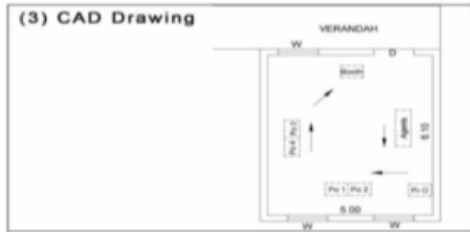

Google Map View

Polling Station Building Front View

Polling Station Front View

Cad View

Minimum Basic Facility (Please ✓)	Water	Ramp	Plug Points	Toilet	Health care
	✓	✓	✓	✓	✗

Key MAP View

1 பெயர் : நீதிஷ ஜீ தந்தை பெயர்: கணேஷ் வீ வீட்டு எண் : 2ஏ பார்ட் அவேலுஏ வயது : 32 பாலினம் : ஆண்	XSS3386430 Photo is available	2 பெயர் : அருணாசலம் தந்தை பெயர்: கந்தசாமிஉடையார் வீட்டு எண் : 3 வயது : 78 பாலினம் : ஆண்	XSS3138542 Photo is available	3 பெயர் : வாசுதேவன் தந்தை பெயர்: கல்யாணசாமி வீட்டு எண் : 3 வயது : 55 பாலினம் : ஆண்	XSS0683060 Photo is available
4 பெயர் : கலாவதி கணவர் பெயர்: ரவிச்சந்திரன் வீட்டு எண் : 3 வயது : 54 பாலினம் : பெண்	XSS3138567 Photo is available	5 பெயர் : சுஜினி கணவர் பெயர்: வாசுதேவன் வீட்டு எண் : 3 வயது : 47 பாலினம் : பெண்	XSS0683110 Photo is available	6 பெயர் : சர்மிளா தந்தை பெயர்: ரவிச்சந்திரன் வீட்டு எண் : 3 வயது : 31 பாலினம் : பெண்	XSS1568435 Photo is available
7 பெயர் : ரத்தினம் கணவர் பெயர்: கந்தசாமி வீட்டு எண் : 3/3/29 வயது : 45 பாலினம் : பெண்	RMM1249499 Photo is available	8 பெயர் : கந்தசாமி தந்தை பெயர்: கணபதியா பிள்ளை வீட்டு எண் : 3-3/29 பிஎஸ்எஸ் நகர் வயது : 47 பாலினம் : ஆண்	RMM1249515 Photo is available	9 பெயர் : அன்சர் உனிஷா தந்தை பெயர்: ஜலியமிரிப்பரவூர் வீட்டு எண் : 3/5 வயது : 29 பாலினம் : பெண்	XSS3826195 Photo is available
10 பெயர் : முருகேசன் தந்தை பெயர்: சுப்ரமணியம் வீட்டு எண் : 5 வயது : 75 பாலினம் : ஆண்	XSS3138575 Photo is available	11 பெயர் : சாந்தாமணி கணவர் பெயர்: முருகேசன் வீட்டு எண் : 5 வயது : 65 பாலினம் : பெண்	XSS3138583 Photo is available	12 பெயர் : சாந்தாமணி கணவர் பெயர்: முருகேஷ் வீட்டு எண் : 5 வயது : 55 பாலினம் : பெண்	XSS1568153 Photo is available
13 பெயர் : சதீஸ் குமார் தந்தை பெயர்: பாலசுப்பிரமணியம் வீட்டு எண் : 7 வயது : 32 பாலினம் : ஆண்	XSS2152551 Photo is available	14 பெயர் : ஷண்முகம் தந்தை பெயர்: ராயப்ப உடையார் வீட்டு எண் : 9 வயது : 69 பாலினம் : ஆண்	XSS3138625 Photo is available	15 பெயர் : மாரியம்மான் கணவர் பெயர்: ஷண்முகம் வீட்டு எண் : 9 வயது : 68 பாலினம் : பெண்	XSS3138633 Photo is available
16 பெயர் : பொற்கொடி கணவர் பெயர்: மதியழகன் வீட்டு எண் : 9 வயது : 51 பாலினம் : பெண்	XSS1101898 Photo is available	S 17 பெயர் : மாலதி கணவர் பெயர்: விஜயகுமார் வீட்டு எண் : 9 வயது : 35 பாலினம் : பெண்	SCF0174300 Photo is available	18 பெயர் : ஹரித் ஆஸ்டாஃப் தந்தை பெயர்: மஸ்தான் வீட்டு எண் : 10ஏ வயது : 24 பாலினம் : ஆண்	XSS3386448 Photo is available
19 பெயர் : பாலகுரு தந்தை பெயர்: சீதாராமநாயுடு வீட்டு எண் : 11 வயது : 74 பாலினம் : ஆண்	GDR6464010 Photo is available	20 பெயர் : முகமது மொஹிதீன் நூருல்லா தந்தை பெயர்: ஹக் வீட்டு எண் : 11 வயது : 53 பாலினம் : ஆண்	GDR2716041 Photo is available	21 பெயர் : குஷியத் பேகம் கணவர் பெயர்: நூருல்லா வீட்டு எண் : 11 வயது : 43 பாலினம் : பெண்	GDR2716033 Photo is available
22 பெயர் : பிரியா கணவர் பெயர்: முத்துரத்தினம் வீட்டு எண் : 11 வயது : 38 பாலினம் : பெண்	XSS1568310 Photo is available	23 பெயர் : முகமது அஷ்ரஃப் தந்தை பெயர்: முகமது மொஹிதீன் நூருல்லா வீட்டு எண் : 11 வயது : 25 பாலினம் : ஆண்	XSS2588044 Photo is available	24 பெயர் : கவிதா கணவர் பெயர்: செந்தில்குமார் வீட்டு எண் : 12 வயது : 49 பாலினம் : பெண்	GDR2716058 Photo is available
25 பெயர் : தமிழ்செல்வி கணவர் பெயர்: பாலகிருஷ்ணன் வீட்டு எண் : 12 வயது : 40 பாலினம் : பெண்	XSS1932680 Photo is available	26 பெயர் : பாலகிருஷ்ணன் தந்தை பெயர்: ராமசாமி வீட்டு எண் : 12-14 வயது : 48 பாலினம் : ஆண்	GDR2049740 Photo is available	27 பெயர் : கந்தசாமி தந்தை பெயர்: மாரிமுத்துஉடையார் வீட்டு எண் : 13 வயது : 68 பாலினம் : ஆண்	XSS3138641 Photo is available
28 பெயர் : பாலாமணி தந்தை பெயர்: கந்தசாமி வீட்டு எண் : 13 வயது : 62 பாலினம் : பெண்	XSS3138658 Photo is available	29 பெயர் : கோமதி தந்தை பெயர்: வில்வநாதன் வீட்டு எண் : 13 வயது : 50 பாலினம் : பெண்	GDR6465777 Photo is available	30 பெயர் : ராமசாமி தந்தை பெயர்: அருணாசலம் வீட்டு எண் : 14 வயது : 84 பாலினம் : ஆண்	GDR2716074 Photo is available