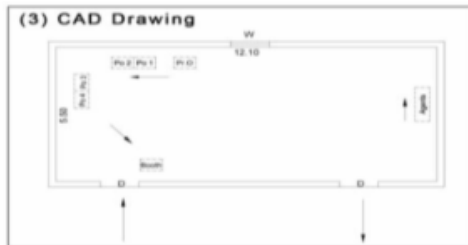

Google Map View

Polling Station Building Front View

Polling Station Front View

Cad View

Key MAP View

Minimum Basic Facility (Please ✓)	Water	Ramp	Plug Points	Toilet	Health care
	✓	✓	✓	✓	✗

1	XSS1368059	பெயர் : ஜெயசந்திரன் தந்தை பெயர் : காசித்தேவர் வீட்டு எண் : 1 வயது : 61 பாலினம் : ஆண்	Photo is available	2	XSS1368067	பெயர் : பத்மா கணவர் பெயர் : ஜெயசந்திரன் வீட்டு எண் : 1 வயது : 56 பாலினம் : பெண்	Photo is available	3	XSS2914521	பெயர் : சந்திரசேகர் தந்தை பெயர் : காளிமுத்து வீட்டு எண் : 1 வயது : 50 பாலினம் : ஆண்	Photo is available
4	GDR3407921	பெயர் : பிரபாகர் தந்தை பெயர் : காளிமுத்து வீட்டு எண் : 1 வயது : 48 பாலினம் : ஆண்	Photo is available	5	XSS0587923	பெயர் : செல்வமுத்துகுமார் தந்தை பெயர் : ஐயப்பன் வீட்டு எண் : 1 வயது : 37 பாலினம் : ஆண்	Photo is available	6	XSS0587865	பெயர் : விகாஷினி தந்தை பெயர் : ஐயப்பன் வீட்டு எண் : 1 வயது : 35 பாலினம் : பெண்	Photo is available
7	XSS3464435	பெயர் : கலைச்செல்வி கணவர் பெயர் : கிருஷ்ணகுமார் வீட்டு எண் : 1/2 வயது : 49 பாலினம் : பெண்	Photo is available	8	XSS3499092	பெயர் : பிரித்திக் மிதுன் தந்தை பெயர் : பன்னீர்செல்வம் வீட்டு எண் : 2/1 வயது : 22 பாலினம் : ஆண்	Photo is available	9	XSS3406501	பெயர் : வசுமதி கணவர் பெயர் : மாணிக்கராஜ் வீட்டு எண் : 2/235 வயது : 37 பாலினம் : பெண்	Photo is available
10	XSS0684043	பெயர் : வெங்கடேஷ் தந்தை பெயர் : சுப்பிரமணியன் வீட்டு எண் : 2A-33 வயது : 50 பாலினம் : ஆண்	Photo is available	11	XSS0684159	பெயர் : சந்திரபிரபா கணவர் பெயர் : வெங்கடேஷ் வீட்டு எண் : 2A-33 வயது : 48 பாலினம் : பெண்	Photo is available	12	XSS0684787	பெயர் : தனலட்சுமி கணவர் பெயர் : சந்திரசேகரன் வீட்டு எண் : 3 வயது : 56 பாலினம் : பெண்	Photo is available
13	XSS1934454	பெயர் : சக்திவேல் தந்தை பெயர் : தெட்சிணாமூர்த்தி வீட்டு எண் : 3 வயது : 53 பாலினம் : ஆண்	Photo is available	14	XSS0684472	பெயர் : வனிதா தந்தை பெயர் : தர்மலிங்கம் வீட்டு எண் : 3 வயது : 35 பாலினம் : பெண்	Photo is available	15	XSS3414711	பெயர் : விக்னேஷ் ராஜேந்தரன் தாயின் பெயர் : தேன்கொழி வீட்டு எண் : 3 வயது : 26 பாலினம் : ஆண்	Photo is available
16	XSS3485547	பெயர் : முகேஷ்குமார் தந்தை பெயர் : வெங்கடாசலம் வீட்டு எண் : 3 வயது : 22 பாலினம் : ஆண்	Photo is available	17	XSS2668259	பெயர் : கோவிந்தராஜன் வெங்கடரமணன் தந்தை பெயர் : வெங்கடரமணன் வீட்டு எண் : 3/2 வயது : 61 பாலினம் : ஆண்	Photo is available	18	XSS2559847	பெயர் : ஹரி புருஷோத்தமன் கோவிந்தராஜன் தந்தை பெயர் : கோவிந்தராஜன் வீட்டு எண் : 3/2 வயது : 26 பாலினம் : ஆண்	Photo is available
19	XSS2629269	பெயர் : அனுத்தமா தந்தை பெயர் : கோவிந்தராஜன் வீட்டு எண் : 03/02 வயது : 26 பாலினம் : பெண்	Photo is available	20	XSS3655156	பெயர் : பிங்கி தேவி அகர்வால் கணவர் பெயர் : ஆனந்த குமார் அகர்வால் வீட்டு எண் : 4பி வயது : 44 பாலினம் : பெண்	Photo is available	21	XSS3317963	பெயர் : வெங்கடாசலம் தந்தை பெயர் : காசிவிஸ்வநாதன் வீட்டு எண் : 5 வயது : 52 பாலினம் : ஆண்	Photo is available
22	XSS0508374	பெயர் : விவேக்குமார் தந்தை பெயர் : நாகராஜன் வீட்டு எண் : 5 வயது : 38 பாலினம் : ஆண்	Photo is available	23	XSS3878592	பெயர் : ஷிவானி தந்தை பெயர் : வெங்கடாசலம் வீட்டு எண் : 5 வயது : 19 பாலினம் : பெண்	Photo is available	24	XSS2288728	பெயர் : ஜெயலட்சுமி கணவர் பெயர் : கருப்பையா வீட்டு எண் : 5-3 வயது : 57 பாலினம் : பெண்	Photo is available
25	XSS2288736	பெயர் : சுகன்யா தந்தை பெயர் : கருப்பையா வீட்டு எண் : 5-3 வயது : 31 பாலினம் : பெண்	Photo is available	26	XSS2288744	பெயர் : கருப்பையா தந்தை பெயர் : சுப்பையா வீட்டு எண் : 5-3 வயது : 30 பாலினம் : ஆண்	Photo is available	27	WTD1328046	பெயர் : மணிகண்டன் தந்தை பெயர் : ராமலிங்கம் வீட்டு எண் : 5/4 வயது : 44 பாலினம் : ஆண்	Photo is available
28	XSS3388014	பெயர் : நிதின் பிரனேஷ் ஜெ தந்தை பெயர் : ஜெயக்குமார் பி வீட்டு எண் : 5/6 வயது : 23 பாலினம் : ஆண்	Photo is available	29	XSS2153047	பெயர் : விஷால் பாலாஜி தந்தை பெயர் : ஆறுமுகம் வீட்டு எண் : 6-33 வயது : 31 பாலினம் : ஆண்	Photo is available	30	XSS3476306	பெயர் : முருகேசன் தந்தை பெயர் : சண்முகம் வீட்டு எண் : 6/53 வயது : 64 பாலினம் : ஆண்	Photo is available