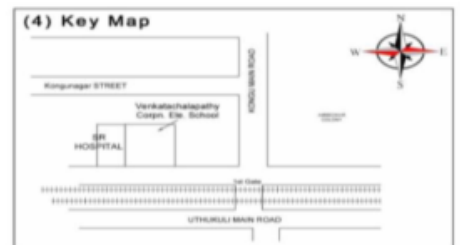

Google Map View

Polling Station Building Front View

Polling Station Front View

Cad View

Key MAP View

Minimum Basic Facility (Please ✓)	Water	Ramp	Plug Points	Toilet	Health care
	✓	✓	✓	✓	✗

1	XSS1368059	பெயர் : ஜெயசந்திரன் தந்தை பெயர் : காசித்தேவர் வீட்டு எண் : 1 வயது : 61 பாலினம் : ஆண்	Photo is available	2	XSS1368067	பெயர் : பத்மா கணவர் பெயர் : ஜெயசந்திரன் வீட்டு எண் : 1 வயது : 56 பாலினம் : பெண்	Photo is available	3	XSS2914521	பெயர் : சந்திரசேகர் தந்தை பெயர் : காளிமுத்து வீட்டு எண் : 1 வயது : 50 பாலினம் : ஆண்	Photo is available
4	GDR3407921	பெயர் : பிரபாகர் தந்தை பெயர் : காளிமுத்து வீட்டு எண் : 1 வயது : 48 பாலினம் : ஆண்	Photo is available	5	XSS0587923	பெயர் : செல்வமுத்துகுமார் தந்தை பெயர் : ஐயப்பன் வீட்டு எண் : 1 வயது : 37 பாலினம் : ஆண்	Photo is available	6	XSS0587865	பெயர் : விகாஷினி தந்தை பெயர் : ஐயப்பன் வீட்டு எண் : 1 வயது : 35 பாலினம் : பெண்	Photo is available
7	XSS3464435	பெயர் : கலைச்செல்வி கணவர் பெயர் : கிருஷ்ணகுமார் வீட்டு எண் : 1/2 வயது : 49 பாலினம் : பெண்	Photo is available	8	XSS3499092	பெயர் : பிரித்திக் மிதுன் தந்தை பெயர் : பன்னீர்செல்வம் வீட்டு எண் : 2/1 வயது : 22 பாலினம் : ஆண்	Photo is available	9	XSS3406501	பெயர் : வசுமதி கணவர் பெயர் : மாணிக்கராஜ் வீட்டு எண் : 2/235 வயது : 37 பாலினம் : பெண்	Photo is available
10	XSS0684043	பெயர் : வெங்கடேஷ் தந்தை பெயர் : சுப்பிரமணியன் வீட்டு எண் : 2A-33 வயது : 50 பாலினம் : ஆண்	Photo is available	11	XSS0684159	பெயர் : சந்திரபிரபா கணவர் பெயர் : வெங்கடேஷ் வீட்டு எண் : 2A-33 வயது : 48 பாலினம் : பெண்	Photo is available	12	XSS0684787	பெயர் : தனலட்சுமி கணவர் பெயர் : சந்திரசேகரன் வீட்டு எண் : 3 வயது : 56 பாலினம் : பெண்	Photo is available
13	XSS1934454	பெயர் : சக்திவேல் தந்தை பெயர் : தெட்சிணாமூர்த்தி வீட்டு எண் : 3 வயது : 53 பாலினம் : ஆண்	Photo is available	14	XSS0684472	பெயர் : வனிதா தந்தை பெயர் : தர்மலிங்கம் வீட்டு எண் : 3 வயது : 35 பாலினம் : பெண்	Photo is available	15	XSS3414711	பெயர் : விக்னேஷ் ராஜேந்தரன் தாயின் பெயர் : தேன்கொழி வீட்டு எண் : 3 வயது : 26 பாலினம் : ஆண்	Photo is available
16	XSS3485547	பெயர் : முகேஷ்குமார் தந்தை பெயர் : வெங்கடாசலம் வீட்டு எண் : 3 வயது : 22 பாலினம் : ஆண்	Photo is available	17	XSS2668259	பெயர் : கோவிந்தராஜன் வெங்கடரமணன் தந்தை பெயர் : வெங்கடரமணன் வீட்டு எண் : 3/2 வயது : 61 பாலினம் : ஆண்	Photo is available	18	XSS2559847	பெயர் : ஹரி புருஷோத்தமன் கோவிந்தராஜன் தந்தை பெயர் : கோவிந்தராஜன் வீட்டு எண் : 3/2 வயது : 26 பாலினம் : ஆண்	Photo is available
19	XSS2629269	பெயர் : அனுத்தமா தந்தை பெயர் : கோவிந்தராஜன் வீட்டு எண் : 03/02 வயது : 26 பாலினம் : பெண்	Photo is available	20	XSS3655156	பெயர் : பிங்கி தேவி அகர்வால் கணவர் பெயர் : ஆனந்த குமார் அகர்வால் வீட்டு எண் : 4பி வயது : 44 பாலினம் : பெண்	Photo is available	21	XSS3317963	பெயர் : வெங்கடாசலம் தந்தை பெயர் : காசிவிஸ்வநாதன் வீட்டு எண் : 5 வயது : 52 பாலினம் : ஆண்	Photo is available
22	XSS0508374	பெயர் : விவேக்குமார் தந்தை பெயர் : நாகராஜன் வீட்டு எண் : 5 வயது : 38 பாலினம் : ஆண்	Photo is available	23	XSS3878592	பெயர் : ஷிவானி தந்தை பெயர் : வெங்கடாசலம் வீட்டு எண் : 5 வயது : 19 பாலினம் : பெண்	Photo is available	24	XSS2288728	பெயர் : ஜெயலட்சுமி கணவர் பெயர் : கருப்பையா வீட்டு எண் : 5-3 வயது : 57 பாலினம் : பெண்	Photo is available
25	XSS2288736	பெயர் : சுகன்யா தந்தை பெயர் : கருப்பையா வீட்டு எண் : 5-3 வயது : 31 பாலினம் : பெண்	Photo is available	26	XSS2288744	பெயர் : கருப்பையா தந்தை பெயர் : சுப்பையா வீட்டு எண் : 5-3 வயது : 30 பாலினம் : ஆண்	Photo is available	27	WTD1328046	பெயர் : மணிகண்டன் தந்தை பெயர் : ராமலிங்கம் வீட்டு எண் : 5/4 வயது : 44 பாலினம் : ஆண்	Photo is available
28	XSS3388014	பெயர் : நிதின் பிரனேஷ் ஜெ தந்தை பெயர் : ஜெயக்குமார் பி வீட்டு எண் : 5/6 வயது : 23 பாலினம் : ஆண்	Photo is available	29	XSS2153047	பெயர் : விஷால் பாலாஜி தந்தை பெயர் : ஆறுமுகம் வீட்டு எண் : 6-33 வயது : 31 பாலினம் : ஆண்	Photo is available	30	XSS3476306	பெயர் : முருகேசன் தந்தை பெயர் : சண்முகம் வீட்டு எண் : 6/53 வயது : 64 பாலினம் : ஆண்	Photo is available