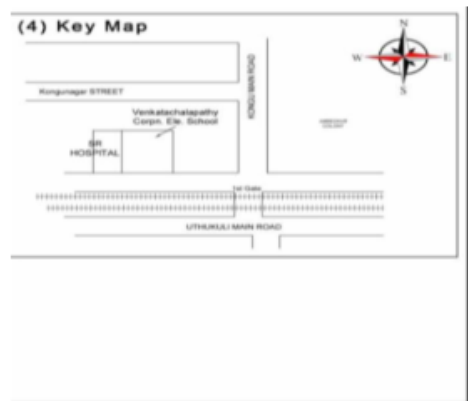

Polling Station Front View

Cad View

Key MAP View

(3) CAD Drawing

Minimum Basic Facility (Please ✓)	Water	Ramp	Plug Points	Toilet	Health care
	✓	✓	✓	✓	✗

1	XSS2925485	பெயர் : செண்பகவள்ளி தந்தை பெயர்: பாலன் வீட்டு எண் : 1 வயது : 73 பாலினம் : பெண்	Photo is available	2	XSS0324996	பெயர் : செந்தில்குமார் தந்தை பெயர்: ராமநாதன் வீட்டு எண் : 1 வயது : 56 பாலினம் : ஆண்	Photo is available	3	XSS0324889	பெயர் : உமா கணவர் பெயர்: செந்தில்குமார் வீட்டு எண் : 1 வயது : 56 பாலினம் : பெண்	Photo is available
4	XSS0325001	பெயர் : பிரகாஷ் தந்தை பெயர்: ருக்மணி வீட்டு எண் : 1 வயது : 49 பாலினம் : ஆண்	Photo is available	5	GDR2716587	பெயர் : சாந்தி கணவர் பெயர்: கார்த்திகேயன் வீட்டு எண் : 1 வயது : 49 பாலினம் : பெண்	Photo is available	6	GDR2716546	பெயர் : உமாவதி தந்தை பெயர்: பாலன் வீட்டு எண் : 1 வயது : 45 பாலினம் : பெண்	Photo is available
7	XSS1935808	பெயர் : அபிநவ்ராமகிருஷ்ணன் தந்தை பெயர்: சுப்பிரமணியன் வீட்டு எண் : 1 வயது : 30 பாலினம் : ஆண்	Photo is available	8	XSS2080273	பெயர் : கண்ணையன் தந்தை பெயர்: சின்னான் வீட்டு எண் : 2 வயது : 75 பாலினம் : ஆண்	Photo is available	9	XSS3375292	பெயர் : கௌதமி தந்தை பெயர்: ரமேஷ் வீட்டு எண் : 2 வயது : 24 பாலினம் : பெண்	Photo is available
10	GDR3079704	பெயர் : ராஜ்ருக்மணி கணவர் பெயர்: ரங்கசாமிராஜ் வீட்டு எண் : 3 வயது : 80 பாலினம் : பெண்	Photo is available	11	GDR6477640	பெயர் : நவந்தகுமார் தாயின் பெயர்: ராஜ் வீட்டு எண் : 3 வயது : 64 பாலினம் : ஆண்	Photo is available	12	GDR6477632	பெயர் : கல்யாணி தாயின் பெயர்: நவந்தகுமார் வீட்டு எண் : 3 வயது : 57 பாலினம் : பெண்	Photo is available
13	GDR2097277	பெயர் : சரவணன் தந்தை பெயர்: பாலன் வீட்டு எண் : 3 வயது : 49 பாலினம் : ஆண்	Photo is available	14	XSS1935824	பெயர் : ஜானகிராமன் தந்தை பெயர்: முத்துக்காமாட்சி வீட்டு எண் : 3 வயது : 46 பாலினம் : ஆண்	Photo is available	15	GDR6480917	பெயர் : தருணிஷா கணவர் பெயர்: பிரகாஷ் வீட்டு எண் : 3 வயது : 43 பாலினம் : பெண்	Photo is available
16	XSS3375235	பெயர் : சசிகலா கணவர் பெயர்: ஜானகிராமன் வீட்டு எண் : 3 வயது : 38 பாலினம் : பெண்	Photo is available	17	XSS0324921	பெயர் : ஷண்முகசுந்தரம் சு தந்தை பெயர்: சுப்புரத்தினகுருக்கள் வீட்டு எண் : 3A வயது : 64 பாலினம் : ஆண்	Photo is available	18	XSS2629632	பெயர் : வினோத் தந்தை பெயர்: சண்முகசுந்தரம் வீட்டு எண் : 3/ஏ வயது : 25 பாலினம் : ஆண்	Photo is available
19	XSS1935832	பெயர் : வெங்கடேஷ் தந்தை பெயர்: செல்வராஜ் வீட்டு எண் : 4 வயது : 40 பாலினம் : ஆண்	Photo is available	20	XSS1935840	பெயர் : சண்முகபிரியா கணவர் பெயர்: வெங்கடேஷ் வீட்டு எண் : 4 வயது : 35 பாலினம் : பெண்	Photo is available	21	GDR3412616	பெயர் : ராமகிருஷ்ணன் தந்தை பெயர்: நடராஜன் வீட்டு எண் : 5 வயது : 69 பாலினம் : ஆண்	Photo is available
22	GDR3402419	பெயர் : அருணா கணவர் பெயர்: ராமகிருஷ்ணன் வீட்டு எண் : 5 வயது : 62 பாலினம் : பெண்	Photo is available	23	GDR3389673	பெயர் : விக்ரம் தந்தை பெயர்: ராமகிருஷ்ணன் வீட்டு எண் : 5 வயது : 38 பாலினம் : ஆண்	Photo is available	24	XSS2080307	பெயர் : மாதேஷ்வரன் தந்தை பெயர்: ராமன் வீட்டு எண் : 5 வயது : 30 பாலினம் : ஆண்	Photo is available
25	XSS0685636	பெயர் : வசந்தி கணவர் பெயர்: கருப்புசாமி வீட்டு எண் : 6 வயது : 56 பாலினம் : பெண்	Photo is available	26	XSS1935857	பெயர் : வித்யா தந்தை பெயர்: கோவிந்தராஜ் வீட்டு எண் : 6 வயது : 36 பாலினம் : பெண்	Photo is available	27	XSS2925519	பெயர் : நாகரத்தனம் கணவர் பெயர்: ராஜலிங்கம் வீட்டு எண் : 7 வயது : 85 பாலினம் : பெண்	Photo is available
28	XSS2925527	பெயர் : சிவப்பிரகாசம் தந்தை பெயர்: ராஜலிங்கம் வீட்டு எண் : 7 வயது : 62 பாலினம் : ஆண்	Photo is available	29	XSS2925535	பெயர் : மருதம்பாள் கணவர் பெயர்: சிவப்பிரகாசம் வீட்டு எண் : 7 வயது : 58 பாலினம் : பெண்	Photo is available	30	XSS2629616	பெயர் : அரவிந்த் குமார் தந்தை பெயர்: சிவ பிரகாஷ் வீட்டு எண் : 7 வயது : 26 பாலினம் : ஆண்	Photo is available