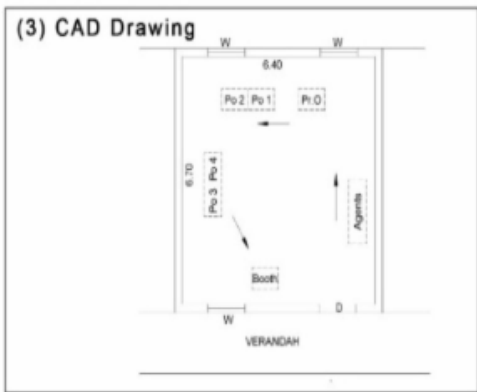

Google Map View

Polling Station Building Front View

Polling Station Front View

Cad View

Key MAP View

1	XSS1570563	பெயர் : ஈஸ்வரி கணவர் பெயர் : பழனிச்சாமி வீட்டு எண் : 2 வயது : 54 பாலினம் : பெண்	Photo is available	2	XSS1570514	பெயர் : முரளிதரன் தாயின் பெயர் : ஜோதிமணி வீட்டு எண் : 2 வயது : 35 பாலினம் : ஆண்	Photo is available	3	XSS1570555	பெயர் : திவ்யா தந்தை பெயர் : பழனிச்சாமி வீட்டு எண் : 2 வயது : 33 பாலினம் : பெண்	Photo is available	
4	XSS2153450	பெயர் : நிவேதா தந்தை பெயர் : பழனிச்சாமி வீட்டு எண் : 2-1 வயது : 29 பாலினம் : பெண்	Photo is available	5	XSS3331139	பெயர் : நாகராஜ் சுப்பரமணியம் தந்தை பெயர் : சுப்பரமணியம் சுப்பரமணியம் வீட்டு எண் : 2/5 வயது : 63 பாலினம் : ஆண்	Photo is available	6	XSS3330206	பெயர் : ஜோதிமணி கணவர் பெயர் : நாகராஜ் நாகராஜ் வீட்டு எண் : 2/5 வயது : 57 பாலினம் : பெண்	Photo is available	
7	XSS1937390	பெயர் : உமாவதி கணவர் பெயர் : சக்திவேல் வீட்டு எண் : 2-5 வயது : 54 பாலினம் : பெண்	Photo is available	8	XSS1778349	பெயர் : இளங்கோவன் தந்தை பெயர் : கணேசன் வீட்டு எண் : 3 வயது : 57 பாலினம் : ஆண்	Photo is available	S2	9	XSS3833027	பெயர் : பூபதி பி தந்தை பெயர் : பரமசிவம் எம் வீட்டு எண் : 4/699 வயது : 49 பாலினம் : ஆண்	Photo is available
10	XSS3824489	பெயர் : ராதிகா கணவர் பெயர் : பூபதி எம் வீட்டு எண் : 4/699டி வயது : 34 பாலினம் : பெண்	Photo is available	11	XSS3330354	பெயர் : உமாசங்கர் தந்தை பெயர் : சுப்பிரமணி சுப்பிரமணி வீட்டு எண் : 5 வயது : 52 பாலினம் : ஆண்	Photo is available	12	XSS0327999	பெயர் : சாந்தி தந்தை பெயர் : குரு வீட்டு எண் : 5 வயது : 50 பாலினம் : பெண்	Photo is available	
13	XSS3330248	பெயர் : சாந்தி கணவர் பெயர் : லட்சுமணன் லட்சுமணன் வீட்டு எண் : 5 வயது : 42 பாலினம் : பெண்	Photo is available	14	GDR3576782	பெயர் : கோபாலகிருஷ்ணன் சிவராஜ் தந்தை பெயர் : சிவராஜ் வீட்டு எண் : 5,எஸ் என் வீ எஸ் லே அவுட், வயது : 38 பாலினம் : ஆண்	Photo is available	15	GDR2718096	பெயர் : ருக்குமணி கணவர் பெயர் : ராமசாமி வீட்டு எண் : 6 வயது : 84 பாலினம் : பெண்	Photo is available	
16	XSS2956209	பெயர் : துரைராஜ் தந்தை பெயர் : வேலுசாமிகவுண்டர் வீட்டு எண் : 6 வயது : 74 பாலினம் : ஆண்	Photo is available	17	XSS2956217	பெயர் : வனிதாமணி கணவர் பெயர் : துரைராஜ் வீட்டு எண் : 6 வயது : 64 பாலினம் : பெண்	Photo is available	S	18	GDR6498166	பெயர் : செந்தில்குமார் தந்தை பெயர் : துரைராஜ் வீட்டு எண் : 6 வயது : 45 பாலினம் : ஆண்	Photo is available
19	GDR6498174	பெயர் : உதயகுமார் தந்தை பெயர் : துரைராஜ் வீட்டு எண் : 6 வயது : 45 பாலினம் : ஆண்	Photo is available	S	20	XSS1937739	பெயர் : சுகன்யா கணவர் பெயர் : செந்தில்குமார் வீட்டு எண் : 6 வயது : 36 பாலினம் : பெண்	Photo is available	21	XSS3655800	பெயர் : பாக்கியராஜ் க தந்தை பெயர் : கந்தசாமி வீட்டு எண் : 6/8 வயது : 40 பாலினம் : ஆண்	Photo is available
22	XSS2633485	பெயர் : தமிழ் செல்வன் தந்தை பெயர் : ராஜேந்தரன் வீட்டு எண் : 6/69 வயது : 30 பாலினம் : ஆண்	Photo is available	23	XSS2956225	பெயர் : விஜயலட்சுமி கணவர் பெயர் : சிவராஜ் வீட்டு எண் : 7 வயது : 56 பாலினம் : பெண்	Photo is available	24	XSS0327981	பெயர் : சீனிவாசன் தந்தை பெயர் : அங்கமுத்து வீட்டு எண் : 7 வயது : 51 பாலினம் : ஆண்	Photo is available	
25	XSS0328005	பெயர் : புவனேஸ்வரி தந்தை பெயர் : சீனிவாசன் வீட்டு எண் : 7 வயது : 42 பாலினம் : பெண்	Photo is available	26	XSS2514339	பெயர் : சிவசெந்தில் தந்தை பெயர் : ரவி வீட்டு எண் : 7 வயது : 28 பாலினம் : ஆண்	Photo is available	27	XSS2365906	பெயர் : சக்திவேல் தந்தை பெயர் : ராமசாமி வீட்டு எண் : 7-1 வயது : 58 பாலினம் : ஆண்	Photo is available	
28	XSS3452612	பெயர் : அனு கணவர் பெயர் : சசிகுமார் வீட்டு எண் : 7/1 வயது : 29 பாலினம் : பெண்	Photo is available	29	XSS1937408	பெயர் : கிரியாசாத் தாயின் பெயர் : அனுசுயா வீட்டு எண் : 8 வயது : 39 பாலினம் : ஆண்	Photo is available	30	XSS1395268	பெயர் : குரியதேவ் வே தந்தை பெயர் : வேலுச்சாமி வீட்டு எண் : 8/32 வயது : 46 பாலினம் : ஆண்	Photo is available	