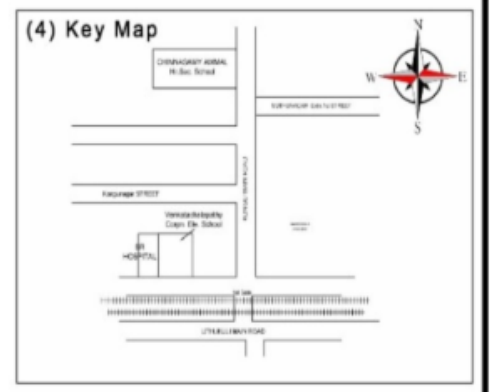

Cad View

Key MAP View