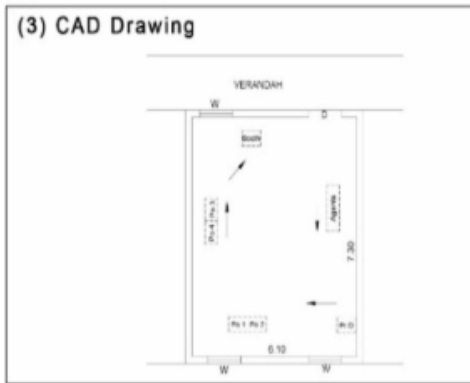

Google Map View

Polling Station Building Front View

Polling Station Front View

Cad View

Key MAP View

1 பெயர் : விஜயலட்சுமி தந்தை பெயர் : ஜெகநாதன் வீட்டு எண் : 1 வயது : 72 பாலினம் : பெண்	XSS2966455 Photo is available	2 பெயர் : நாகராஜ் தந்தை பெயர் : காளியப்பன் வீட்டு எண் : 1 வயது : 57 பாலினம் : ஆண்	XSS1572411 Photo is available	3 பெயர் : கணேசன் தந்தை பெயர் : ஜெகநாதன் வீட்டு எண் : 1 வயது : 50 பாலினம் : ஆண்	XSS2966463 Photo is available
4 பெயர் : மீனாட்சி தந்தை பெயர் : கணேஷ் வீட்டு எண் : 1 வயது : 47 பாலினம் : பெண்	GDR6500029 Photo is available	5 பெயர் : சரண்ராஜ் தந்தை பெயர் : நாகராஜ் வீட்டு எண் : 1 வயது : 34 பாலினம் : ஆண்	XSS1572437 Photo is available	6 பெயர் : செளந்தர்யா தந்தை பெயர் : கணேசமூர்த்தி வீட்டு எண் : 1 வயது : 29 பாலினம் : பெண்	XSS2532174 Photo is available
7 பெயர் : ஹரிஹரா சுதன் தந்தை பெயர் : கணேசா மூர்த்தி வீட்டு எண் : 1/48 வயது : 25 பாலினம் : ஆண்	XSS2574432 Photo is available	S 8 பெயர் : மணிமேகலை கணவர் பெயர் : ஆறுமுகம் வீட்டு எண் : 2 வயது : 55 பாலினம் : பெண்	XSS1939016 Photo is available	#2 9 பெயர் : மகாலிங்கம் தந்தை பெயர் : நாகலிங்கம் வீட்டு எண் : 2 வயது : 42 பாலினம் : ஆண்	XSS2532190 Photo is available
10 பெயர் : ராமலட்சுமி கணவர் பெயர் : மகாலிங்கம் வீட்டு எண் : 2 வயது : 41 பாலினம் : பெண்	XSS2290559 Photo is available	11 பெயர் : ஜனனி தந்தை பெயர் : ராதா கிருஷ்ணன் வீட்டு எண் : 2 வயது : 28 பாலினம் : பெண்	XSS2476109 Photo is available	12 பெயர் : காயத்ரி கணவர் பெயர் : வெங்கடேஷ் வீட்டு எண் : 2-40a வயது : 38 பாலினம் : பெண்	XSS1375427 Photo is available
13 பெயர் : விக்னேஷ் தந்தை பெயர் : ஆனந்தன் வீட்டு எண் : 2/49 வயது : 25 பாலினம் : ஆண்	XSS2571065 Photo is available	14 பெயர் : செல்வம் தந்தை பெயர் : சுப்பிரமணியம் வீட்டு எண் : 2a வயது : 43 பாலினம் : ஆண்	XSS1572346 Photo is available	15 பெயர் : நித்தியா கணவர் பெயர் : செல்வன் வீட்டு எண் : 2a வயது : 38 பாலினம் : பெண்	XSS1572684 Photo is available
16 பெயர் : ஜீவானந்த் தந்தை பெயர் : பேபி ராஜன் வீட்டு எண் : 2பி வயது : 23 பாலினம் : ஆண்	XSS3590049 Photo is available	17 பெயர் : கருப்புசாமி தந்தை பெயர் : சடையப்பன் வீட்டு எண் : 3 வயது : 68 பாலினம் : ஆண்	XSS2966489 Photo is available	18 பெயர் : ராஜாமணி கணவர் பெயர் : குருசாமி வீட்டு எண் : 3 வயது : 67 பாலினம் : பெண்	XSS2966471 Photo is available
19 பெயர் : ருக்குமணி கணவர் பெயர் : கருப்புசாமி வீட்டு எண் : 3 வயது : 64 பாலினம் : பெண்	XSS2966497 Photo is available	20 பெயர் : மல்விகா கணவர் பெயர் : மணியன் வீட்டு எண் : 3 வயது : 57 பாலினம் : பெண்	XSS2966505 Photo is available	21 பெயர் : பிரபு தந்தை பெயர் : குருசாமி வீட்டு எண் : 3 வயது : 46 பாலினம் : ஆண்	GDR6497713 Photo is available
22 பெயர் : வடிவேல் தந்தை பெயர் : கிருஷ்ணன் வீட்டு எண் : 3 வயது : 45 பாலினம் : ஆண்	XSS1572544 Photo is available	# 23 பெயர் : பிரேமா கணவர் பெயர் : தங்கவேல் வீட்டு எண் : 3 வயது : 43 பாலினம் : பெண்	GDR2716140 Photo is available	24 பெயர் : அன்பரசு தந்தை பெயர் : அங்கப்பன் வீட்டு எண் : 3 வயது : 32 பாலினம் : ஆண்	XSS1375500 Photo is available
# 25 பெயர் : கோபாலகண்ணன் வ தந்தை பெயர் : வடமலை வீட்டு எண் : 3 வயது : 31 பாலினம் : ஆண்	XSS1572387 Photo is available	26 பெயர் : பூஜா தந்தை பெயர் : தங்கவேல் வீட்டு எண் : 3 வயது : 24 பாலினம் : பெண்	XSS3284155 Photo is available	27 பெயர் : ராமசுந்தரி கணவர் பெயர் : வடிவேல் வீட்டு எண் : 3-2 வயது : 43 பாலினம் : பெண்	XSS1572643 Photo is available
# 28 பெயர் : ரவிசந்திரன் தந்தை பெயர் : தங்கையா வீட்டு எண் : 3/5 வயது : 55 பாலினம் : ஆண்	XSS1572494 Photo is available	# 29 பெயர் : மாலா கணவர் பெயர் : ரவிசந்திரன் வீட்டு எண் : 3/5 வயது : 45 பாலினம் : பெண்	XSS1572676 Photo is available	S 30 பெயர் : பவுனா தாயின் பெயர் : அய்யம்மாள் வீட்டு எண் : 3-7 வயது : 46 பாலினம் : பெண்	XSS1106814 Photo is available