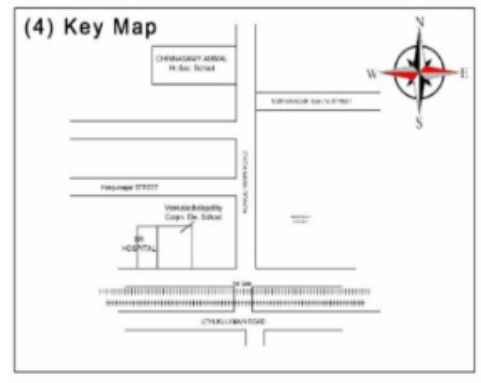

Cad View

Key MAP View