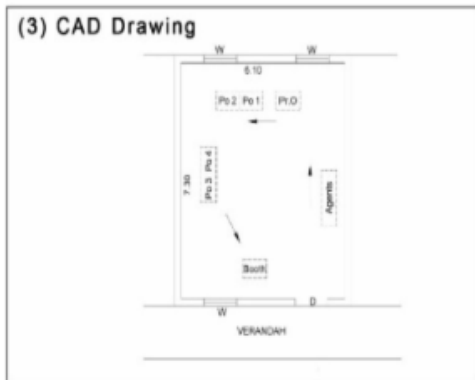

Google Map View

Polling Station Building Front View

Polling Station Front View

Cad View

Key MAP View

1	XSS3287364	பெயர் : விஜயகுமார் தந்தை பெயர்: முருகேஷ் வீட்டு எண் : 0 வயது : 50 பாலினம் : ஆண்	Photo is available	2	XSS3336252	பெயர் : பகியா லக்ஷ்மி தந்தை பெயர்: ராஜா மாணிக்கம் வீட்டு எண் : 1 வயது : 71 பாலினம் : பெண்	Photo is available	3	XSS2421691	பெயர் : லட்சுமி கணவர் பெயர்: ஆறுமுகம் வீட்டு எண் : 1 வயது : 69 பாலினம் : பெண்	Photo is available
4	XSS1939107	பெயர் : கலாவதி கணவர் பெயர்: வாசுதேவன் வீட்டு எண் : 1 வயது : 60 பாலினம் : பெண்	Photo is available	5	XSS1017193	பெயர் : சுப்பிரமணியம் தந்தை பெயர்: கண்ணம்மாள் வீட்டு எண் : 1 வயது : 59 பாலினம் : ஆண்	Photo is available	6	XSS2421683	பெயர் : தனலட்சுமி தாயின் பெயர்: லட்சுமி வீட்டு எண் : 1 வயது : 54 பாலினம் : பெண்	Photo is available
7	XSS0333864	பெயர் : மினி கணவர் பெயர்: ரவிந்ரகுமார் வீட்டு எண் : 1 வயது : 51 பாலினம் : பெண்	Photo is available	8	XSS1106483	பெயர் : அருண் தந்தை பெயர்: செல்வராஜ் வீட்டு எண் : 1 வயது : 48 பாலினம் : ஆண்	Photo is available	9	XSS1939115	பெயர் : ரவிச்சந்திரன் தந்தை பெயர்: சுப்பிரமணி வீட்டு எண் : 1 வயது : 45 பாலினம் : ஆண்	Photo is available
10	XSS0333344	பெயர் : பிரேங்குமார் தந்தை பெயர்: முருகேசன் வீட்டு எண் : 1 வயது : 44 பாலினம் : ஆண்	Photo is available	11	XSS1106475	பெயர் : வெள்ளிலா கணவர் பெயர்: அருண் வீட்டு எண் : 1 வயது : 37 பாலினம் : பெண்	Photo is available	12	XSS1939677	பெயர் : மாலதி தந்தை பெயர்: வாசுதேவன் வீட்டு எண் : 1 வயது : 35 பாலினம் : பெண்	Photo is available
13	XSS1939685	பெயர் : ஹரிபிரசாத் தந்தை பெயர்: வாசுதேவன் வீட்டு எண் : 1 வயது : 32 பாலினம் : ஆண்	Photo is available	14	XSS3753803	பெயர் : ஸ்ரீராம் தாயின் பெயர்: நிர்மலா தேவி வீட்டு எண் : 1 வயது : 24 பாலினம் : ஆண்	Photo is available	15	XSS1376342	பெயர் : வஞ்சி நாயகம் கணவர் பெயர்: கோவிந்தசாமி வீட்டு எண் : 1-1 வயது : 77 பாலினம் : பெண்	Photo is available
16	XSS1376524	பெயர் : நீலகண்ட சுந்தரராஜன் தந்தை பெயர்: சிங்காரவேலு வீட்டு எண் : 1-1 வயது : 59 பாலினம் : ஆண்	Photo is available	17	XSS1376656	பெயர் : தினகரன் தாயின் பெயர்: வசந்தகுமாரி வீட்டு எண் : 1-1 வயது : 45 பாலினம் : ஆண்	Photo is available	18	XSS1376102	பெயர் : முத்துலட்சுமி தந்தை பெயர்: தினகரன் வீட்டு எண் : 1-1 வயது : 44 பாலினம் : பெண்	Photo is available
19	XSS1375401	பெயர் : ராஜா தந்தை பெயர்: பாலுச்சாமி வீட்டு எண் : 1-1 வயது : 41 பாலினம் : ஆண்	Photo is available	20	XSS3449758	பெயர் : கபிலன் தந்தை பெயர்: குமாரவேல் வீட்டு எண் : 1/1 வயது : 23 பாலினம் : ஆண்	Photo is available	21	XSS3176948	பெயர் : அப்பாராஜ ராஜேந்தரன் தந்தை பெயர்: ராஜேந்தரன் வீட்டு எண் : 1/4, பீ. வீ ஓ எர் நகர் வயது : 35 பாலினம் : ஆண்	Photo is available
22	XSS0333492	பெயர் : ஈலாச்சிதேவி கணவர் பெயர்: தன்ராஜ் தாகா வீட்டு எண் : 1-10 வயது : 70 பாலினம் : பெண்	Photo is available	23	XSS3658325	பெயர் : சப்ரன்சல் ஜெயின் தந்தை பெயர்: சஞ்சீவ் குமார் ஜெயின் வீட்டு எண் : 1-10 வயது : 22 பாலினம் : ஆண்	Photo is available	24	XSS3692142	பெயர் : யஷ்வீ ஜெயின் தந்தை பெயர்: சஞ்சீவ் குமார் ஜெயின் வீட்டு எண் : 1-10 வயது : 20 பாலினம் : பெண்	Photo is available
25	XSS2661171	பெயர் : ராஜேஸ்வரி கணவர் பெயர்: தண்டபாணி வீட்டு எண் : 1/12 வயது : 73 பாலினம் : பெண்	Photo is available	26	XSS2661197	பெயர் : ஆனந்தன் தந்தை பெயர்: தண்டபாணி வீட்டு எண் : 1/12 வயது : 48 பாலினம் : ஆண்	Photo is available	27	XSS3836475	பெயர் : ஜெறலான் பிரியா தந்தை பெயர்: ஜெயச்சந்திரன் வீட்டு எண் : 1/168 வயது : 30 பாலினம் : பெண்	Photo is available
28	XSS0333856	பெயர் : ஜெயலட்சுமி கணவர் பெயர்: மூர்த்தி வீட்டு எண் : 1A வயது : 64 பாலினம் : பெண்	Photo is available	29	XSS2971216	பெயர் : பொன்னம்மாள் கணவர் பெயர்: கிருஷ்ணசாமி வீட்டு எண் : 2 வயது : 76 பாலினம் : பெண்	Photo is available	30	XSS1779958	பெயர் : நிர்மலாதேவி கணவர் பெயர்: முருகேசன் வீட்டு எண் : 2 வயது : 63 பாலினம் : பெண்	Photo is available