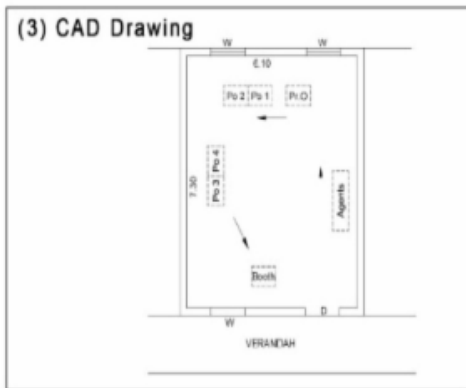

Google Map View

Polling Station Building Front View

Polling Station Front View

Cad View

Key MAP View

1 பெயர் : மலர்விழி கணவர் பெயர்: கண்ணன் வீட்டு எண் : 1 வயது : 49 பாலினம் : பெண்	XSS2153930 Photo is available	2 பெயர் : ராணி தந்தை பெயர்: பாலன் வீட்டு எண் : 1 வயது : 44 பாலினம் : பெண்	GDR2714194 Photo is available	3 பெயர் : கண்ணன் தந்தை பெயர்: அழகர்சாமி வீட்டு எண் : 1 வயது : 40 பாலினம் : ஆண்	XSS2153922 Photo is available
4 பெயர் : பவானி கணவர் பெயர்: ஆறுமுகம் வீட்டு எண் : 1 வயது : 38 பாலினம் : பெண்	XSS2514818 Photo is available	5 பெயர் : நந்தினி கணவர் பெயர்: பிரபாகரன் வீட்டு எண் : 1 வயது : 36 பாலினம் : பெண்	XSS3669496 Photo is available	6 பெயர் : பண்டியராஜ் தந்தை பெயர்: ராமர் வீட்டு எண் : 1 வயது : 32 பாலினம் : ஆண்	XSS1573278 Photo is available
7 பெயர் : உமாமகேஷ்வரி கணவர் பெயர்: சசிகுமார் வீட்டு எண் : 1 வயது : 26 பாலினம் : பெண்	XSS3453792 Photo is available	8 பெயர் : அஜீத்குமார் தந்தை பெயர்: கண்ணன் வீட்டு எண் : 1 வயது : 21 பாலினம் : ஆண்	XSS3821519 Photo is available	9 பெயர் : திஸீபன் தந்தை பெயர்: குமாரவேல் வீட்டு எண் : 1/1 வயது : 29 பாலினம் : ஆண்	XSS3448859 Photo is available
10 பெயர் : பிரேம் குமார் தாயின் பெயர்: ஜயலக்ஷ்மி வீட்டு எண் : 1/3 வயது : 38 பாலினம் : ஆண்	XSS3514585 Photo is available	11 பெயர் : தீபன் ராஜ் தந்தை பெயர்: வெட்சுமணன் வீட்டு எண் : 1/79-6 வயது : 33 பாலினம் : ஆண்	XSS1723931 Photo is available	12 பெயர் : வளர்மதி கணவர் பெயர்: கவிமுத்து வீட்டு எண் : 1ஏ வயது : 47 பாலினம் : பெண்	XSS2633287 Photo is available
13 பெயர் : செல்வம் சின்ன கண்ணு தேவர் தந்தை பெயர்: சின்னா கண்ணு தேவர் வீட்டு எண் : 1ஏ வயது : 47 பாலினம் : ஆண்	XSS3417979 Photo is available	14 பெயர் : பாலன் தந்தை பெயர்: சின்னச்சாமி வீட்டு எண் : 1G வயது : 57 பாலினம் : ஆண்	XSS1780824 Photo is available	15 பெயர் : குரு பிரசாந்த் தந்தை பெயர்: பாலன் வீட்டு எண் : 1ஜீ வயது : 27 பாலினம் : ஆண்	XSS3214319 Photo is available
16 பெயர் : நந்தினி ரா தாயின் பெயர்: தென்மொழி சி வீட்டு எண் : 1ஜி வயது : 24 பாலினம் : பெண்	XSS3388295 Photo is available	17 பெயர் : குருமூர்த்தி தந்தை பெயர்: ரங்கநாதன் வீட்டு எண் : 2 வயது : 74 பாலினம் : ஆண்	XSS1781194 Photo is available	18 பெயர் : சரஸ்வதி கணவர் பெயர்: நாச்சிமுத்து வீட்டு எண் : 2 வயது : 64 பாலினம் : பெண்	XSS1939909 Photo is available
19 பெயர் : ஆறுமுகம் தந்தை பெயர்: கோவிந்தராஜ் வீட்டு எண் : 2 வயது : 54 பாலினம் : ஆண்	GDR6536437 Photo is available	20 பெயர் : சுரேஷ் இதரர் பெயர்: மணிகண்டன் வீட்டு எண் : 2 வயது : 47 பாலினம் : ஆண்	XSS3411154 Photo is available	21 பெயர் : விஜயகுமார் தந்தை பெயர்: நாச்சிமுத்து வீட்டு எண் : 2 வயது : 45 பாலினம் : ஆண்	XSS1939917 Photo is available
22 பெயர் : வைத்தியநாதன் தந்தை பெயர்: குருமூர்த்தி வீட்டு எண் : 2 வயது : 42 பாலினம் : ஆண்	XSS1781210 Photo is available	23 பெயர் : லட்சுமி கணவர் பெயர்: சண்முகம் வீட்டு எண் : 2 வயது : 41 பாலினம் : பெண்	XSS1780857 Photo is available	24 பெயர் : விஜயலெட்சுமி கணவர் பெயர்: விஜயகுமார் வீட்டு எண் : 2 வயது : 38 பாலினம் : பெண்	XSS1939925 Photo is available
25 பெயர் : குமரகுரு தந்தை பெயர்: ரங்கநாதன் வீட்டு எண் : 2/2 வயது : 26 பாலினம் : ஆண்	XSS2633717 Photo is available	26 பெயர் : ஞானசுந்தரம் தந்தை பெயர்: கன்னியப்பன் வீட்டு எண் : 2/3 முத்து நகர் வயது : 27 பாலினம் : ஆண்	XSS3247186 Photo is available	27 பெயர் : ராஜசேகரன் தந்தை பெயர்: ரங்கராஜ் வீட்டு எண் : 2/7 வயது : 46 பாலினம் : ஆண்	XSS3453479 Photo is available
28 பெயர் : சண்முகம் தந்தை பெயர்: கோவிந்தராஜ் வீட்டு எண் : 2-22 வயது : 44 பாலினம் : ஆண்	GDR6537757 Photo is available	29 பெயர் : ஹரிஹரசுதன் தந்தை பெயர்: நடராஜன் வீட்டு எண் : 2-39 வயது : 36 பாலினம் : ஆண்	XSS0340133 Photo is available	30 பெயர் : ஹரிஹரன் செ தந்தை பெயர்: செல்வராஜ் வீட்டு எண் : 2-840 வயது : 28 பாலினம் : ஆண்	XSS2386555 Photo is available