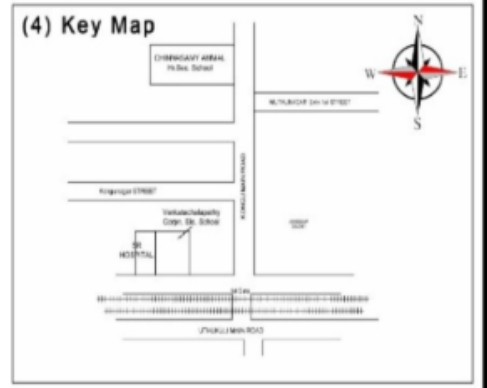

Cad View

Key MAP View