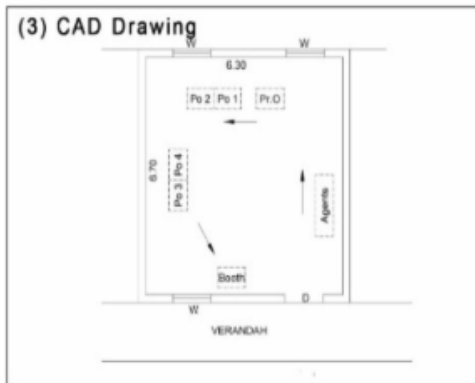

Google Map View

Polling Station Building Front View

Polling Station Front View

Cad View

Key MAP View

1 பெயர் : காஞ்சனா கணவர் பெயர் : அர்ஜூன் வீட்டு எண் : 1 வயது : 63 பாலினம் : பெண்	XSS2981785 Photo is available	2 பெயர் : வி விமல் குமார் தந்தை பெயர் : விஜயகுமார் வீட்டு எண் : 1/2 வயது : 20 பாலினம் : ஆண்	XSS3668720 Photo is available	3 பெயர் : செந்தில் குமார் பி ஜி தந்தை பெயர் : கஜேந்திரன் வீட்டு எண் : 1/5 வயது : 42 பாலினம் : ஆண்	GDR3204930 Photo is available
S 4 பெயர் : விஜயலட்சுமி கணவர் பெயர் : கார்த்திகேயன் வீட்டு எண் : 2 வயது : 41 பாலினம் : பெண்	XSS1782119 Photo is available	S 5 பெயர் : ரவிசாஸ்திரி தந்தை பெயர் : ஜெயராமன் வீட்டு எண் : 2 வயது : 36 பாலினம் : ஆண்	XSS1782713 Photo is available	6 பெயர் : பிரகல்யா தந்தை பெயர் : ஆறுமுகம் வீட்டு எண் : 2/34ஏ வயது : 24 பாலினம் : பெண்	XSS3285434 Photo is available
7 பெயர் : கண்ணம்மாள் கணவர் பெயர் : பழனிசாமி வீட்டு எண் : 3 வயது : 79 பாலினம் : பெண்	XSS2981793 Photo is available	8 பெயர் : கனகராஜ் தந்தை பெயர் : பழனிசாமி வீட்டு எண் : 3 வயது : 59 பாலினம் : ஆண்	XSS2981801 Photo is available	9 பெயர் : கிரிதரன் தந்தை பெயர் : பழனிசாமி வீட்டு எண் : 3 வயது : 54 பாலினம் : ஆண்	XSS2981819 Photo is available
10 பெயர் : ரமணி கணவர் பெயர் : கனகராஜ் வீட்டு எண் : 3 வயது : 52 பாலினம் : பெண்	GDR3204542 Photo is available	11 பெயர் : மணிகண்டன் தாயின் பெயர் : லக்ஷ்மி வீட்டு எண் : 3/2 வயது : 24 பாலினம் : ஆண்	XSS3289139 Photo is available	12 பெயர் : இந்திராணி கணவர் பெயர் : சண்முகம் வீட்டு எண் : 3-4 வயது : 48 பாலினம் : பெண்	XSS1941152 Photo is available
13 பெயர் : யோகேஸ்வரி கணவர் பெயர் : மாணிக்கம் வீட்டு எண் : 4 வயது : 42 பாலினம் : பெண்	XSS0686741 Photo is available	14 பெயர் : கௌசல்யா தந்தை பெயர் : மாணிக்கம் வீட்டு எண் : 4 வயது : 41 பாலினம் : பெண்	XSS0686758 Photo is available	15 பெயர் : நவீன் தந்தை பெயர் : மாணிக்கம் வீட்டு எண் : 4 வயது : 38 பாலினம் : ஆண்	XSS0686733 Photo is available
16 பெயர் : சங்கவி தந்தை பெயர் : சாமிநாதன் வீட்டு எண் : 4 வயது : 30 பாலினம் : பெண்	XSS2154284 Photo is available	17 பெயர் : சிவ செந்தில்குமார் தந்தை பெயர் : பாண்டியன் வீட்டு எண் : 4 வயது : 23 பாலினம் : ஆண்	XSS3301652 Photo is available	18 பெயர் : பாலாமணி கணவர் பெயர் : பழனிச்சாமி வீட்டு எண் : 4-1 வயது : 68 பாலினம் : பெண்	XSS2981835 Photo is available
19 பெயர் : குமார் தந்தை பெயர் : பழனிச்சாமி வீட்டு எண் : 4-1 வயது : 50 பாலினம் : ஆண்	XSS2981843 Photo is available	20 பெயர் : அழகு சொக்கர் தந்தை பெயர் : மாரியப்பன் வீட்டு எண் : 4-1-10 வயது : 62 பாலினம் : ஆண்	XSS0686345 Photo is available	21 பெயர் : முருகேஷ்வரி கணவர் பெயர் : அழகு சொக்கர் வீட்டு எண் : 4-1-10 வயது : 52 பாலினம் : பெண்	XSS0686352 Photo is available
22 பெயர் : ஜெயலட்சுமி கணவர் பெயர் : ராஜேந்திரன் வீட்டு எண் : 4-2 வயது : 52 பாலினம் : பெண்	GDR6537245 Photo is available	23 பெயர் : சுப்ரமணியன் தந்தை பெயர் : திருமலை வீட்டு எண் : 4-41 வயது : 49 பாலினம் : ஆண்	XSS1574078 Photo is available	24 பெயர் : பிரபாவதி கணவர் பெயர் : சுப்ரமணியன் வீட்டு எண் : 4-41 வயது : 45 பாலினம் : பெண்	XSS1574086 Photo is available
25 பெயர் : விஜயலட்சுமி கணவர் பெயர் : சண்முகம் வீட்டு எண் : 4-41 வயது : 44 பாலினம் : பெண்	XSS1381524 Photo is available	26 பெயர் : கதிர்வேல் தந்தை பெயர் : ராஜேந்திரன் வீட்டு எண் : 4/41 வயது : 31 பாலினம் : ஆண்	XSS3236569 Photo is available	27 பெயர் : நவீன் தந்தை பெயர் : அசோகன் வீட்டு எண் : 4/41 வயது : 23 பாலினம் : ஆண்	XSS3518438 Photo is available
28 பெயர் : மகாலட்சுமி கணவர் பெயர் : ஆறுமுகம் வீட்டு எண் : 5 வயது : 43 பாலினம் : பெண்	XSS1940980 Photo is available	29 பெயர் : பிரித்தி கணவர் பெயர் : கிரிதரன் வீட்டு எண் : 5 வயது : 40 பாலினம் : பெண்	XSS1941566 Photo is available	30 பெயர் : ராஜபுரி தந்தை பெயர் : ஏ பீ கநாகராஜ் வீட்டு எண் : 5 வயது : 29 பாலினம் : பெண்	XSS2632982 Photo is available