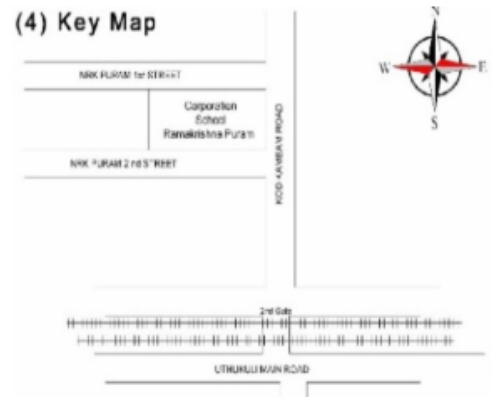

Google Map View

Polling Station Building Front View

Polling Station Front View

Cad View

Key MAP View

1 பெயர் : பட்டத்தரசி கணவர் பெயர் : சங்கர் வீட்டு எண் : 1 வயது : 32 பாலினம் : பெண்	XSS3670882 Photo is available	2 பெயர் : பூர்ணிமா தந்தை பெயர் : சென்னியப்பன் வீட்டு எண் : 1 வயது : 31 பாலினம் : பெண்	XSS1382142 Photo is available	3 பெயர் : வைஷ்ணவி தந்தை பெயர் : சிவக்குமார் வீட்டு எண் : 1 வயது : 19 பாலினம் : பெண்	XSS3883550 Photo is available
4 பெயர் : ஜஸ்டின்பிரபாகரன் தந்தை பெயர் : ஏசையா வீட்டு எண் : 1-8 வயது : 38 பாலினம் : மூன்றாம் பாலினம்	XSS2293330 Photo is available	5 பெயர் : மோகனசெல்வி கணவர் பெயர் : அருணாசலம் வீட்டு எண் : 1-33 வயது : 57 பாலினம் : பெண்	XSS0348177 Photo is available	6 பெயர் : கணேஷ் தந்தை பெயர் : பக்கிரிசாமி வீட்டு எண் : 2 வயது : 54 பாலினம் : ஆண்	XSS0868919 Photo is available
7 பெயர் : சுமதி கணவர் பெயர் : சேகர் வீட்டு எண் : 2 வயது : 46 பாலினம் : பெண்	XSS3476660 Photo is available	8 பெயர் : மாலதி கணவர் பெயர் : கணேஷ் வீட்டு எண் : 2 வயது : 42 பாலினம் : பெண்	XSS0868901 Photo is available	9 பெயர் : சிந்துஜா தந்தை பெயர் : மனோகரன் வீட்டு எண் : 2 வயது : 34 பாலினம் : பெண்	XSS1382365 Photo is available
10 பெயர் : நவீனகுமார் தந்தை பெயர் : சேகர் வீட்டு எண் : 2 வயது : 29 பாலினம் : ஆண்	XSS2293272 Photo is available	11 பெயர் : புஷ்பாத்தாள் கணவர் பெயர் : அப்புசாமி வீட்டு எண் : 3 வயது : 63 பாலினம் : பெண்	XSS2995769 Photo is available	# 12 பெயர் : பாண்டியன் பாலகிருஷ்ணன் தந்தை பெயர் : பாலகிருஷ்ணன் வீட்டு எண் : 3 வயது : 56 பாலினம் : ஆண்	XSS1382829 Photo is available
13 பெயர் : செந்தில்குமார் தந்தை பெயர் : அப்புசாமி வீட்டு எண் : 3 வயது : 46 பாலினம் : ஆண்	GDR6574461 Photo is available	14 பெயர் : சுமதி கணவர் பெயர் : சந்திரகுமார் வீட்டு எண் : 3 வயது : 46 பாலினம் : பெண்	GDR3200573 Photo is available	# 15 பெயர் : பாரதி பாண்டியன் கணவர் பெயர் : பாண்டியன் வீட்டு எண் : 3 வயது : 46 பாலினம் : பெண்	XSS1381805 Photo is available
16 பெயர் : குணசேகரன் தந்தை பெயர் : அண்ணாமலை வீட்டு எண் : 3 வயது : 41 பாலினம் : ஆண்	XSS0868935 Photo is available	17 பெயர் : சீதாலட்சுமி தந்தை பெயர் : கிருஷ்ணமூர்த்தி வீட்டு எண் : 3 வயது : 28 பாலினம் : பெண்	XSS2568608 Photo is available	18 பெயர் : பிரியா தந்தை பெயர் : சிவமங்கலா வீட்டு எண் : 3 வயது : 24 பாலினம் : பெண்	XSS3235348 Photo is available
19 பெயர் : தேன்மொழி தந்தை பெயர் : வடிவேல் வீட்டு எண் : 3 (2) வயது : 20 பாலினம் : பெண்	XSS3781309 Photo is available	#2 20 பெயர் : கமலி இ தந்தை பெயர் : இளங்கோவன் வீட்டு எண் : 1835ஸி வயது : 27 பாலினம் : பெண்	XSS3431780 Photo is available	21 பெயர் : முருகேசன் தந்தை பெயர் : நாச்சிமுத்து வீட்டு எண் : 3/9 வயது : 70 பாலினம் : ஆண்	XSS3687357 Photo is available
22 பெயர் : சுருதி தந்தை பெயர் : பாண்டியன் வீட்டு எண் : 3/42 வயது : 27 பாலினம் : பெண்	XSS3288990 Photo is available	23 பெயர் : ஜீவிதா பாண்டியன் தந்தை பெயர் : பாண்டியன் வீட்டு எண் : 3/42 வயது : 25 பாலினம் : பெண்	XSS3289162 Photo is available	24 பெயர் : ரவி தந்தை பெயர் : சுப்பராயன் வீட்டு எண் : 3/2051 வயது : 52 பாலினம் : ஆண்	GDR2097582 Photo is available
25 பெயர் : சித்ரா கணவர் பெயர் : ரவி வீட்டு எண் : 3/2051 வயது : 50 பாலினம் : பெண்	GDR2097665 Photo is available	26 பெயர் : சுந்தரம் தந்தை பெயர் : பங்காரு வீட்டு எண் : 4 வயது : 72 பாலினம் : ஆண்	XSS2995777 Photo is available	27 பெயர் : முருகானந்தம் தந்தை பெயர் : ராமசாமி வீட்டு எண் : 4 வயது : 70 பாலினம் : பெண்	GDR3200631 Photo is available
28 பெயர் : ஜோதிமணி கணவர் பெயர் : ஜெகந்நாதன் வீட்டு எண் : 4 வயது : 68 பாலினம் : பெண்	XSS2995785 Photo is available	29 பெயர் : கண்ணம்மாள் கணவர் பெயர் : தர்மலிங்கம் வீட்டு எண் : 4 வயது : 67 பாலினம் : பெண்	GDR3643731 Photo is available	30 பெயர் : நாகராஜ் தந்தை பெயர் : சுந்தரம் வீட்டு எண் : 4 வயது : 44 பாலினம் : ஆண்	GDR6572622 Photo is available