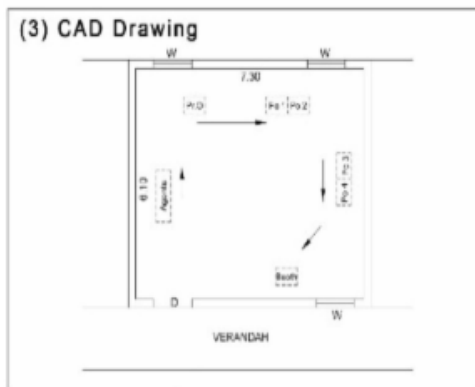

Google Map View

Polling Station Building Front View

Polling Station Front View

Cad View

Key MAP View

1 பெயர் : பட்டத்தரசி கணவர் பெயர் : சங்கர் வீட்டு எண் : 1 வயது : 32 பாலினம் : பெண்	XSS3670882 Photo is available	2 பெயர் : பூர்ணிமா தந்தை பெயர் : சென்னியப்பன் வீட்டு எண் : 1 வயது : 31 பாலினம் : பெண்	XSS1382142 Photo is available	3 பெயர் : வைஷ்ணவி தந்தை பெயர் : சிவக்குமார் வீட்டு எண் : 1 வயது : 19 பாலினம் : பெண்	XSS3883550 Photo is available
4 பெயர் : ஜஸ்டின்பிரபாகரன் தந்தை பெயர் : ஏசையா வீட்டு எண் : 1-8 வயது : 38 பாலினம் : மூன்றாம் பாலினம்	XSS2293330 Photo is available	5 பெயர் : மோகனசெல்வி கணவர் பெயர் : அருணாசலம் வீட்டு எண் : 1-33 வயது : 57 பாலினம் : பெண்	XSS0348177 Photo is available	6 பெயர் : கணேஷ் தந்தை பெயர் : பக்கிரிசாமி வீட்டு எண் : 2 வயது : 54 பாலினம் : ஆண்	XSS0868919 Photo is available
7 பெயர் : சுமதி கணவர் பெயர் : சேகர் வீட்டு எண் : 2 வயது : 46 பாலினம் : பெண்	XSS3476660 Photo is available	8 பெயர் : மாலதி கணவர் பெயர் : கணேஷ் வீட்டு எண் : 2 வயது : 42 பாலினம் : பெண்	XSS0868901 Photo is available	9 பெயர் : சிந்துஜா தந்தை பெயர் : மனோகரன் வீட்டு எண் : 2 வயது : 34 பாலினம் : பெண்	XSS1382365 Photo is available
10 பெயர் : நவீனகுமார் தந்தை பெயர் : சேகர் வீட்டு எண் : 2 வயது : 29 பாலினம் : ஆண்	XSS2293272 Photo is available	11 பெயர் : புஷ்பாத்தாள் கணவர் பெயர் : அப்புசாமி வீட்டு எண் : 3 வயது : 63 பாலினம் : பெண்	XSS2995769 Photo is available	# 12 பெயர் : பாண்டியன் பாலகிருஷ்ணன் தந்தை பெயர் : பாலகிருஷ்ணன் வீட்டு எண் : 3 வயது : 56 பாலினம் : ஆண்	XSS1382829 Photo is available
13 பெயர் : செந்தில்குமார் தந்தை பெயர் : அப்புசாமி வீட்டு எண் : 3 வயது : 46 பாலினம் : ஆண்	GDR6574461 Photo is available	14 பெயர் : சுமதி கணவர் பெயர் : சந்திரகுமார் வீட்டு எண் : 3 வயது : 46 பாலினம் : பெண்	GDR3200573 Photo is available	# 15 பெயர் : பாரதி பாண்டியன் கணவர் பெயர் : பாண்டியன் வீட்டு எண் : 3 வயது : 46 பாலினம் : பெண்	XSS1381805 Photo is available
16 பெயர் : குணசேகரன் தந்தை பெயர் : அண்ணாமலை வீட்டு எண் : 3 வயது : 41 பாலினம் : ஆண்	XSS0868935 Photo is available	17 பெயர் : சீதாலட்சுமி தந்தை பெயர் : கிருஷ்ணமூர்த்தி வீட்டு எண் : 3 வயது : 28 பாலினம் : பெண்	XSS2568608 Photo is available	18 பெயர் : பிரியா தந்தை பெயர் : சிவமங்கலா வீட்டு எண் : 3 வயது : 24 பாலினம் : பெண்	XSS3235348 Photo is available
19 பெயர் : தேன்மொழி தந்தை பெயர் : வடிவேல் வீட்டு எண் : 3 (2) வயது : 20 பாலினம் : பெண்	XSS3781309 Photo is available	#2 20 பெயர் : கமலி இ தந்தை பெயர் : இளங்கோவன் வீட்டு எண் : 1835ஸி வயது : 27 பாலினம் : பெண்	XSS3431780 Photo is available	21 பெயர் : முருகேசன் தந்தை பெயர் : நாச்சிமுத்து வீட்டு எண் : 3/9 வயது : 70 பாலினம் : ஆண்	XSS3687357 Photo is available
22 பெயர் : சுருதி தந்தை பெயர் : பாண்டியன் வீட்டு எண் : 3/42 வயது : 27 பாலினம் : பெண்	XSS3288990 Photo is available	23 பெயர் : ஜீவிதா பாண்டியன் தந்தை பெயர் : பாண்டியன் வீட்டு எண் : 3/42 வயது : 25 பாலினம் : பெண்	XSS3289162 Photo is available	24 பெயர் : ரவி தந்தை பெயர் : சுப்பராயன் வீட்டு எண் : 3/2051 வயது : 52 பாலினம் : ஆண்	GDR2097582 Photo is available
25 பெயர் : சித்ரா கணவர் பெயர் : ரவி வீட்டு எண் : 3/2051 வயது : 50 பாலினம் : பெண்	GDR2097665 Photo is available	26 பெயர் : சுந்தரம் தந்தை பெயர் : பங்காரு வீட்டு எண் : 4 வயது : 72 பாலினம் : ஆண்	XSS2995777 Photo is available	27 பெயர் : முருகானந்தம் தந்தை பெயர் : ராமசாமி வீட்டு எண் : 4 வயது : 70 பாலினம் : பெண்	GDR3200631 Photo is available
28 பெயர் : ஜோதிமணி கணவர் பெயர் : ஜெகந்நாதன் வீட்டு எண் : 4 வயது : 68 பாலினம் : பெண்	XSS2995785 Photo is available	29 பெயர் : கண்ணம்மாள் கணவர் பெயர் : தர்மலிங்கம் வீட்டு எண் : 4 வயது : 67 பாலினம் : பெண்	GDR3643731 Photo is available	30 பெயர் : நாகராஜ் தந்தை பெயர் : சுந்தரம் வீட்டு எண் : 4 வயது : 44 பாலினம் : ஆண்	GDR6572622 Photo is available