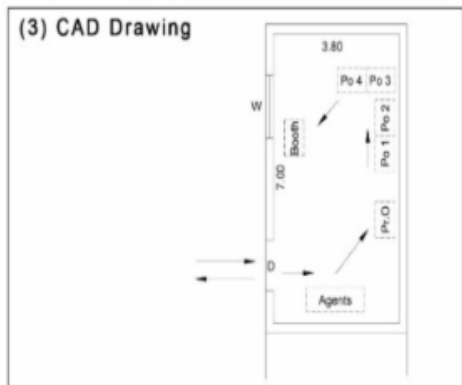

Google Map View

Polling Station Building Front View

Polling Station Front View

Cad View

Key MAP View

1 பெயர் : வாசுதேவன் தந்தை பெயர்: செம்மடியப்பன் வீட்டு எண் : 1 வயது : 84 பாலினம் : ஆண்	XSS3009636 Photo is available	2 பெயர் : மல்லிகா கணவர் பெயர்: ஆறுமுகம் வீட்டு எண் : 1 வயது : 63 பாலினம் : பெண்	XSS3562667 Photo is available	3 பெயர் : பிரேம்பிரகாஷ் தந்தை பெயர்: வாசுதேவன் வீட்டு எண் : 1 வயது : 57 பாலினம் : ஆண்	XSS3009651 Photo is available
4 பெயர் : ஏழுமலை தந்தை பெயர்: ராமசாமி வீட்டு எண் : 1 வயது : 55 பாலினம் : ஆண்	XSS3412749 Photo is available	5 பெயர் : பழனிசாமி தந்தை பெயர்: மாரிமுத்து வீட்டு எண் : 1 வயது : 50 பாலினம் : ஆண்	XSS3604469 Photo is available	6 பெயர் : ஆம்பிகா கணவர் பெயர்: ஏழுமலை வீட்டு எண் : 1 வயது : 49 பாலினம் : பெண்	XSS3412731 Photo is available
7 பெயர் : பிரீதா கணவர் பெயர்: பிரேம்பிரகாஷ் வீட்டு எண் : 1 வயது : 48 பாலினம் : பெண்	GDR6500961 Photo is available	8 பெயர் : விஜய் வீரபாண்டி தந்தை பெயர்: பழனிசாமி வீட்டு எண் : 1 வயது : 30 பாலினம் : ஆண்	XSS3604451 Photo is available	9 பெயர் : மீனாட்சி தந்தை பெயர்: பழனிசாமி வீட்டு எண் : 1 வயது : 28 பாலினம் : பெண்	XSS3604444 Photo is available
10 பெயர் : ஐஸ்வர்யா தந்தை பெயர்: பிரேம்பிரகாஷ் வீட்டு எண் : 1/26 வயது : 26 பாலினம் : பெண்	XSS2630028 Photo is available	11 பெயர் : கௌசல்யா தேவி கணவர் பெயர்: திருமாறன் வீட்டு எண் : 2 வயது : 86 பாலினம் : பெண்	XSS1019926 Photo is available	12 பெயர் : தங்கராஜ் இதரர் பெயர்: பழனியப்பவேளார் வீட்டு எண் : 2 வயது : 75 பாலினம் : ஆண்	XSS0589762 Photo is available
13 பெயர் : தனலட்சுமி கணவர் பெயர்: தங்கராஜ் வீட்டு எண் : 2 வயது : 74 பாலினம் : பெண்	XSS0589770 Photo is available	14 பெயர் : லோகநாயகி கணவர் பெயர்: கிட்டுசாமி வீட்டு எண் : 2 வயது : 65 பாலினம் : பெண்	XSS3009677 Photo is available	15 பெயர் : மணிகண்டன் தந்தை பெயர்: திருமாறன் வீட்டு எண் : 2 வயது : 32 பாலினம் : ஆண்	XSS1019934 Photo is available
16 பெயர் : பிரியங்கா தந்தை பெயர்: பூந்தர் வீட்டு எண் : 2 வயது : 31 பாலினம் : பெண்	XSS3412574 Photo is available	17 பெயர் : அபிநயா தந்தை பெயர்: நடராஜ் வீட்டு எண் : 2 வயது : 29 பாலினம் : பெண்	XSS2081727 Photo is available	18 பெயர் : கிட்டுச்சாமி தந்தை பெயர்: ராமசாமி வீட்டு எண் : 2-25 வயது : 69 பாலினம் : ஆண்	XSS3009693 Photo is available
19 பெயர் : சக்தி ஷிவாணி தந்தை பெயர்: கிட்டுசாமி வீட்டு எண் : 2-25 வயது : 36 பாலினம் : பெண்	XSS0351122 Photo is available	20 பெயர் : மோனிஷா தந்தை பெயர்: கிட்டுசாமி வீட்டு எண் : 2-25 வயது : 34 பாலினம் : பெண்	XSS0589697 Photo is available	21 பெயர் : சமதி கணவர் பெயர்: மகேஷ்குமார் வீட்டு எண் : 2-30A வயது : 47 பாலினம் : பெண்	XSS1576776 Photo is available
22 பெயர் : நடராஜன் தந்தை பெயர்: பழனிசாமி வீட்டு எண் : 2/39 வயது : 65 பாலினம் : ஆண்	GDR2097376 Photo is available	23 பெயர் : கருணாம்பாள் கணவர் பெயர்: நடராஜன் வீட்டு எண் : 2/39 வயது : 58 பாலினம் : பெண்	XSS3009685 Photo is available	24 பெயர் : அன்னபூரணி கணவர் பெயர்: ஹரிஹரசுதன் நடராஜன் வீட்டு எண் : 2/39 வயது : 26 பாலினம் : பெண்	SGB1132216 Photo is available
25 பெயர் : வசந்தாமணி கணவர் பெயர்: மாணிக்கம் வீட்டு எண் : 3 வயது : 73 பாலினம் : பெண்	XSS0351171 Photo is available	26 பெயர் : உஷாராணி கணவர் பெயர்: ரத்தினசபாபதி வீட்டு எண் : 3 வயது : 65 பாலினம் : பெண்	GDR6499222 Photo is available	27 பெயர் : அருணாசலம் தந்தை பெயர்: கதிர்வேல் வீட்டு எண் : 3 வயது : 64 பாலினம் : ஆண்	XSS3009701 Photo is available
28 பெயர் : அம்சவேணி கணவர் பெயர்: அருணாசலம் வீட்டு எண் : 3 வயது : 60 பாலினம் : பெண்	GDR6500938 Photo is available	29 பெயர் : நிவேதிதா கணவர் பெயர்: மனோகர் வீட்டு எண் : 3 வயது : 29 பாலினம் : பெண்	XSS3415585 Photo is available	30 பெயர் : நாகதனபால் தந்தை பெயர்: மாணிக்கம் வீட்டு எண் : 3-2 வயது : 46 பாலினம் : ஆண்	XSS1781590 Photo is available