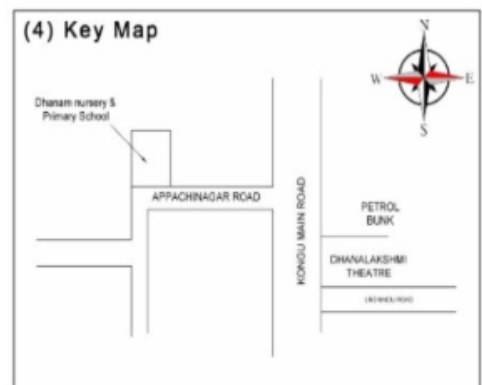

Cad View

Key MAP View