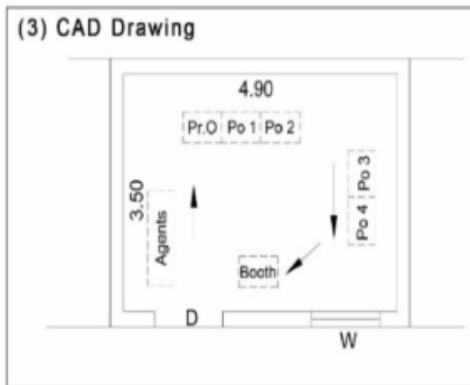

Google Map View

Polling Station Building Front View

Polling Station Front View

Cad View

Key MAP View

1 பெயர் : முருகேசு பாண்டியன் தந்தை பெயர்: தங்கையா வீட்டு எண் : 1 வயது : 52 பாலினம் : ஆண்	XSS1945203 Photo is available	2 பெயர் : ஜெயசீலன் தந்தை பெயர்: காளியப்பன் வீட்டு எண் : 1 வயது : 44 பாலினம் : ஆண்	GDR6539829 Photo is available	3 பெயர் : ஜெகத்குரு தந்தை பெயர்: ராஜன் வீட்டு எண் : 1 வயது : 33 பாலினம் : ஆண்	XSS1111384 Photo is available
4 பெயர் : ஸுலிரியாரீநா தந்தை பெயர்: வினோத் வீட்டு எண் : 1/27 வயது : 24 பாலினம் : பெண்	XSS3293271 Photo is available	5 பெயர் : சிவஹரினி தந்தை பெயர்: வினோத் வீட்டு எண் : 1/27 வயது : 22 பாலினம் : பெண்	XSS3708948 Photo is available	6 பெயர் : பாஞ்சாலி கணவர் பெயர்: நடராஜ் வீட்டு எண் : 1-88 வயது : 62 பாலினம் : பெண்	XSS2155349 Photo is available
7 பெயர் : ராஜா தந்தை பெயர்: ஆறுமுகம் வீட்டு எண் : 1-1718 வயது : 45 பாலினம் : ஆண்	XSS0352484 Photo is available	8 பெயர் : வளர்மதி கணவர் பெயர்: ராஜா வீட்டு எண் : 1-1718 வயது : 45 பாலினம் : பெண்	XSS0352492 Photo is available	9 பெயர் : இளவரசி கணவர் பெயர்: வெங்கடேசன் வீட்டு எண் : 2 வயது : 41 பாலினம் : பெண்	XSS3353307 Photo is available
10 பெயர் : ராஜாராம் தந்தை பெயர்: பாலகிருஷ்ணன் வீட்டு எண் : 2-28 வயது : 39 பாலினம் : ஆண்	XSS0352971 Photo is available	11 பெயர் : பாலாஜி தந்தை பெயர்: லகுமையா வீட்டு எண் : 2/53 வயது : 27 பாலினம் : ஆண்	XSS2590164 Photo is available	12 பெயர் : ஹரிராம் தந்தை பெயர்: பாலகிருஷ்ணன் வீட்டு எண் : 2-85 வயது : 40 பாலினம் : ஆண்	XSS0352989 Photo is available
13 பெயர் : மயிலாத்தாள் கணவர் பெயர்: சிவசங்கர் வீட்டு எண் : 2/238 டி4 வயது : 67 பாலினம் : பெண்	XSS1020130 Photo is available	S 14 பெயர் : நெசவாள் தாயின் பெயர்: சுப்பலட்சுமி வீட்டு எண் : 2/324 வயது : 26 பாலினம் : ஆண்	XSS3412467 Photo is available	15 பெயர் : செல்வி கணவர் பெயர்: மருதாசலம் வீட்டு எண் : 2/732 டி-10 வயது : 42 பாலினம் : பெண்	XSS0352195 Photo is available
16 பெயர் : சுசித்ரா தந்தை பெயர்: சங்கமேஸ்வரன் வீட்டு எண் : 3 வயது : 37 பாலினம் : பெண்	XSS2082808 Photo is available	17 பெயர் : அனிதா கணவர் பெயர்: ராமகுரு வீட்டு எண் : 3-1 வயது : 52 பாலினம் : பெண்	XSS0352880 Photo is available	18 பெயர் : ராமகுரு தந்தை பெயர்: வேலு வீட்டு எண் : 3-1A வயது : 63 பாலினம் : ஆண்	XSS0352898 Photo is available
19 பெயர் : க்ரேசி தந்தை பெயர்: வேதநாயகம் வீட்டு எண் : 3/4 வயது : 43 பாலினம் : பெண்	XSS3293263 Photo is available	20 பெயர் : கிரேனி வேதநாயகம் இதரர் பெயர்: தந்தை வீட்டு எண் : 3/4 வயது : 43 பாலினம் : பெண்	XSS3400769 Photo is available	21 பெயர் : காளியண்ணன் தந்தை பெயர்: பழனியப்பமுதலியார் வீட்டு எண் : 4 வயது : 76 பாலினம் : ஆண்	XSS3024072 Photo is available
22 பெயர் : பழனிச்சாமி தந்தை பெயர்: பழனியப்பமுதலியார் வீட்டு எண் : 4 வயது : 71 பாலினம் : ஆண்	XSS3024080 Photo is available	23 பெயர் : பாணுமதி கணவர் பெயர்: காளியண்ணன் வீட்டு எண் : 4 வயது : 66 பாலினம் : பெண்	XSS3024098 Photo is available	24 பெயர் : நாகரத்தினம் கணவர் பெயர்: பழனிச்சாமி வீட்டு எண் : 4 வயது : 58 பாலினம் : பெண்	XSS3024106 Photo is available
25 பெயர் : திருகுமரன் தந்தை பெயர்: நடராஜன் வீட்டு எண் : 4 வயது : 50 பாலினம் : ஆண்	GDR8771289 Photo is available	26 பெயர் : சுகுனா கணவர் பெயர்: சந்தோஷ் வீட்டு எண் : 4 வயது : 48 பாலினம் : பெண்	XSS2082774 Photo is available	27 பெயர் : ராஜ் தந்தை பெயர்: தங்கராஜ் வீட்டு எண் : 4 வயது : 47 பாலினம் : ஆண்	XSS2422483 Photo is available
28 பெயர் : சீலா கணவர் பெயர்: ராஜ் வீட்டு எண் : 4 வயது : 41 பாலினம் : பெண்	XSS2082725 Photo is available	29 பெயர் : பிரீத்குமார் தந்தை பெயர்: ஜானகிராமன் வீட்டு எண் : 4 வயது : 39 பாலினம் : ஆண்	XSS1987387 Photo is available	30 பெயர் : அகிலா தந்தை பெயர்: வெங்கடேஸ்வரன் வீட்டு எண் : 4 வயது : 30 பாலினம் : பெண்	XSS1785823 Photo is available