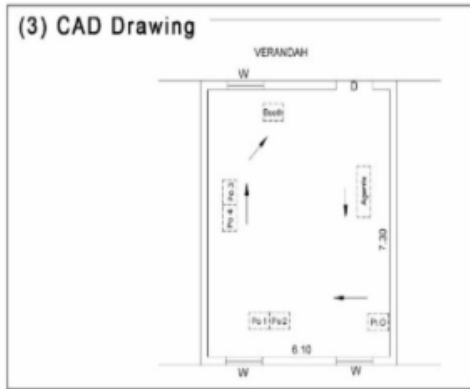

Google Map View

Polling Station Building Front View

Polling Station Front View

Cad View

Key MAP View

1	XSS1020767	பெயர் : ராஜன் தந்தை பெயர்: கிருஷ்ணய்யர் வீட்டு எண் : 1 வயது : 67 பாலினம் : ஆண்	Photo is available	2	XSS1112051	பெயர் : ஈஸ்வரி கணவர் பெயர்: பாலசுப்பிரமணியன் வீட்டு எண் : 1 வயது : 62 பாலினம் : பெண்	Photo is available	3	XSS0964270	பெயர் : இளங்கோவன் தந்தை பெயர்: சின்னையா வீட்டு எண் : 1 வயது : 61 பாலினம் : ஆண்	Photo is available
4	XSS1946623	பெயர் : ரஞ்சித்குமார் தந்தை பெயர்: திருமேனி வீட்டு எண் : 1 வயது : 50 பாலினம் : ஆண்	Photo is available	5	XSS1020759	பெயர் : விஜய லட்சுமி கணவர் பெயர்: ராஜன் வீட்டு எண் : 1 வயது : 49 பாலினம் : பெண்	Photo is available	6	XSS0964833	பெயர் : ரவிசந்திரன் தந்தை பெயர்: சுப்பிரமணி வீட்டு எண் : 1 வயது : 46 பாலினம் : ஆண்	Photo is available
7	XSS0963611	பெயர் : உமாவதி கணவர் பெயர்: பாலன் வீட்டு எண் : 1 வயது : 46 பாலினம் : பெண்	Photo is available	8	XSS0963587	பெயர் : சாந்தி கணவர் பெயர்: கார்த்திகேயன் வீட்டு எண் : 1 வயது : 45 பாலினம் : பெண்	Photo is available	9	XSS1020791	பெயர் : சஞ்சய் காந்தி தந்தை பெயர்: அழகுராஜன் வீட்டு எண் : 1 வயது : 45 பாலினம் : ஆண்	Photo is available
10	XSS1945955	பெயர் : அம்பிகா கணவர் பெயர்: ரஞ்சித்குமார் வீட்டு எண் : 1 வயது : 45 பாலினம் : பெண்	Photo is available	11	XSS0963603	பெயர் : சக்தி கணேஷ் தந்தை பெயர்: பாலன் வீட்டு எண் : 1 வயது : 43 பாலினம் : ஆண்	Photo is available	12	XSS111822	பெயர் : சரவணன் தந்தை பெயர்: பெருமாள் வீட்டு எண் : 1 வயது : 41 பாலினம் : ஆண்	Photo is available
13	XSS1111624	பெயர் : குணவதி கணவர் பெயர்: ராஜா வீட்டு எண் : 1 வயது : 40 பாலினம் : பெண்	Photo is available	14	XSS1112127	பெயர் : தீபா தந்தை பெயர்: மகாலிங்கம் வீட்டு எண் : 1 வயது : 35 பாலினம் : பெண்	Photo is available	15	XSS2674943	பெயர் : சந்தோஷ் தந்தை பெயர்: ராமலிங்கம் வீட்டு எண் : Ranganathapuram, 2nd stre வயது : 34 பாலினம் : ஆண்	Photo is available
16	XSS2559276	பெயர் : ரோசி கணவர் பெயர்: செல்வம் வீட்டு எண் : 1/1, குமார் காம்பவுண்ட் வயது : 52 பாலினம் : பெண்	Photo is available	17	XSS2368520	பெயர் : பரமசிவம் தந்தை பெயர்: ரங்கசாமி வீட்டு எண் : 1A, Jai Nagar 1 Street Ko வயது : 33 பாலினம் : ஆண்	Photo is available	18	XSS2296044	பெயர் : பாலசுப்பிரமணியம் தந்தை பெயர்: ராமசாமி வீட்டு எண் : 2 வயது : 78 பாலினம் : ஆண்	Photo is available
19	XSS1112119	பெயர் : கோபாலகிருஷ்ணன் தந்தை பெயர்: சின்னசாமி வீட்டு எண் : 2 வயது : 66 பாலினம் : ஆண்	Photo is available	20	XSS1112325	பெயர் : சுப்புலட்சுமி கணவர் பெயர்: கோபாலகிருஷ்ணன் வீட்டு எண் : 2 வயது : 58 பாலினம் : பெண்	Photo is available	21	XSS1020833	பெயர் : விஜயா கணவர் பெயர்: செல்வம் வீட்டு எண் : 2 வயது : 52 பாலினம் : பெண்	Photo is available
22	XSS1787126	பெயர் : சஞ்சய் ராஜ் தந்தை பெயர்: பாலசுப்பிரமணியம் வீட்டு எண் : 2 வயது : 51 பாலினம் : ஆண்	Photo is available	23	XSS3367232	பெயர் : விஜயலக்ஷ்மி கணவர் பெயர்: வேங்கடராஜலூர் வீட்டு எண் : 2 வயது : 50 பாலினம் : பெண்	Photo is available	24	XSS0962951	பெயர் : அழகேஸ்வரி கணவர் பெயர்: நாகராஜ் வீட்டு எண் : 2 வயது : 44 பாலினம் : பெண்	Photo is available
25	XSS0964288	பெயர் : விஜய குமார் தந்தை பெயர்: பழனிசாமி வீட்டு எண் : 2 வயது : 43 பாலினம் : ஆண்	Photo is available	26	XSS1112010	பெயர் : சித்திகா பர்வீன் கணவர் பெயர்: சலிம் வீட்டு எண் : 2 வயது : 42 பாலினம் : பெண்	Photo is available	27	XSS1946631	பெயர் : மனோஜ் குமார் தந்தை பெயர்: மாஹினரா கபர் வீட்டு எண் : 2 வயது : 41 பாலினம் : ஆண்	Photo is available
28	XSS1112093	பெயர் : மேனகாதேவி தந்தை பெயர்: கோபாலகிருஷ்ணன் வீட்டு எண் : 2 வயது : 40 பாலினம் : பெண்	Photo is available	29	XSS1945963	பெயர் : பிரசாந்த் ஷர்மா தந்தை பெயர்: முகேஷ் ஷர்மா வீட்டு எண் : 2 வயது : 36 பாலினம் : ஆண்	Photo is available	30	XSS1945708	பெயர் : பிரதீப் தந்தை பெயர்: சதாசிவன் வீட்டு எண் : 2 வயது : 35 பாலினம் : ஆண்	Photo is available