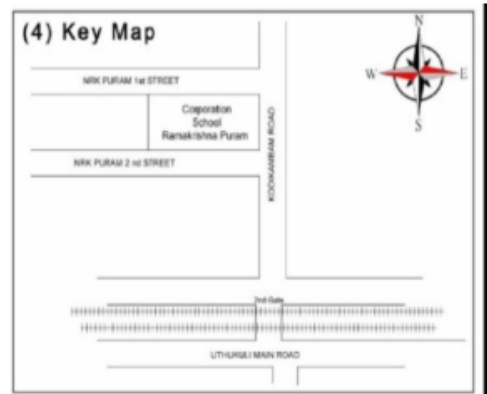

Google Map View

Polling Station Building Front View

Polling Station Front View

Cad View

Key MAP View

1	XSS0356287	பெயர் : நாகராஜன் தந்தை பெயர்: பெருமாள்நாயக்கர் வீட்டு எண் : 1 வயது : 67 பாலினம் : ஆண்	Photo is available	2	XSS3035391	பெயர் : சிவராஜ் தந்தை பெயர்: ரங்கசாமி வீட்டு எண் : 1 வயது : 63 பாலினம் : ஆண்	Photo is available	3	XSS0356279	பெயர் : கலாதேவி கணவர் பெயர்: நாகராஜன் வீட்டு எண் : 1 வயது : 55 பாலினம் : பெண்	Photo is available
4	XSS3035409	பெயர் : சாந்தி கணவர் பெயர்: சிவராஜ் வீட்டு எண் : 1 வயது : 54 பாலினம் : பெண்	Photo is available	5	GDR6576805	பெயர் : சுரேஷ் தந்தை பெயர்: மகேந்திரன் வீட்டு எண் : 1 வயது : 41 பாலினம் : ஆண்	Photo is available	6	XSS2653137	பெயர் : ஜெயபால் இதரர் பெயர்: பலராமன் வீட்டு எண் : 01 வயது : 40 பாலினம் : ஆண்	Photo is available
7	XSS3658614	பெயர் : அலெக்சப்பிரியா கணவர் பெயர்: அசோக் வீட்டு எண் : 1 வயது : 29 பாலினம் : பெண்	Photo is available	8	XSS3852944	பெயர் : அமுதா கணவர் பெயர்: சுரேஷ் வீட்டு எண் : 1 வயது : 28 பாலினம் : பெண்	Photo is available	9	XSS1787357	பெயர் : இரவிச்சந்திரன் தந்தை பெயர்: ரங்கசாமி வீட்டு எண் : 1-1 வயது : 35 பாலினம் : ஆண்	Photo is available
10	XSS3168226	பெயர் : கோவிந்தராஜ் தந்தை பெயர்: பூபதி வீட்டு எண் : 1/117ஏந வயது : 27 பாலினம் : ஆண்	Photo is available	11	XSS3035425	பெயர் : மகேந்திரன் தந்தை பெயர்: பாப்ப நாயக்கர் வீட்டு எண் : 1A வயது : 67 பாலினம் : ஆண்	Photo is available	12	XSS3035433	பெயர் : ராஜன் தந்தை பெயர்: பாப்ப நாயக்கர் வீட்டு எண் : 1A வயது : 66 பாலினம் : ஆண்	Photo is available
13	XSS3035441	பெயர் : துர்க்காதேவி கணவர் பெயர்: மகேந்திரன் வீட்டு எண் : 1A வயது : 64 பாலினம் : பெண்	Photo is available	14	XSS3035458	பெயர் : பரமேஸ்வரி கணவர் பெயர்: ராஜன் வீட்டு எண் : 1A வயது : 58 பாலினம் : பெண்	Photo is available	15	XSS3035474	பெயர் : ஜீவானந்தம் முத்துசாமி தந்தை பெயர்: முத்துசாமி நாயக்கர் வீட்டு எண் : 1B வயது : 59 பாலினம் : ஆண்	Photo is available
16	XSS3035482	பெயர் : விஜயா கணவர் பெயர்: ஜீவானந்தம் வீட்டு எண் : 1B வயது : 57 பாலினம் : பெண்	Photo is available	17	XSS2735124	பெயர் : சங்கீதா கணவர் பெயர்: செல்வதுரை வீட்டு எண் : 1பீ வயது : 40 பாலினம் : பெண்	Photo is available	18	XSS1787332	பெயர் : கார்த்திக் தந்தை பெயர்: பழனிச்சாமி வீட்டு எண் : 2 வயது : 32 பாலினம் : ஆண்	Photo is available
19	XSS3038478	பெயர் : ஆர். ராஜேந்திரன் ரங்கசாமி தந்தை பெயர்: ரங்கசாமி வீட்டு எண் : 2 (1) 36ஏ வயது : 62 பாலினம் : ஆண்	Photo is available	20	XSS3038486	பெயர் : ஆர். மைதிலி ராஜேந்திரன் கணவர் பெயர்: ராஜேந்திரன் வீட்டு எண் : 2 (1) 36ஏ வயது : 56 பாலினம் : பெண்	Photo is available	21	XSS3627270	பெயர் : சுலோச்சனா கணவர் பெயர்: மனோகரன் வீட்டு எண் : 2/3, சின்னப்பா லே அவுட் வயது : 41 பாலினம் : பெண்	Photo is available
22	XSS3412640	பெயர் : பொம்முராஜ் தந்தை பெயர்: ராஜசேகர் வீட்டு எண் : 2/288 வயது : 28 பாலினம் : ஆண்	Photo is available	23	XSS0590265	பெயர் : குமார் தந்தை பெயர்: ஆனந்த் வீட்டு எண் : 2A வயது : 44 பாலினம் : ஆண்	Photo is available	24	XSS3035508	பெயர் : பத்மாவதி கணவர் பெயர்: நஞ்சப்பன் வீட்டு எண் : 3 வயது : 73 பாலினம் : பெண்	Photo is available
25	XSS3035516	பெயர் : பரமேஸ்வரன் தந்தை பெயர்: சிவசங்கர் வீட்டு எண் : 3 வயது : 71 பாலினம் : ஆண்	Photo is available	26	XSS3035524	பெயர் : தேவி கணவர் பெயர்: பரமேஸ்வரன் வீட்டு எண் : 3 வயது : 61 பாலினம் : பெண்	Photo is available	27	XSS3035532	பெயர் : ஜெகதம்பாள் கணவர் பெயர்: முருகராஜ் வீட்டு எண் : 3 வயது : 54 பாலினம் : பெண்	Photo is available
28	GDR2461671	பெயர் : கணேசன் தந்தை பெயர்: மாரநாயக்கர் வீட்டு எண் : 3 வயது : 53 பாலினம் : ஆண்	Photo is available	29	XSS3035540	பெயர் : அச்சுதன்குட்டி தந்தை பெயர்: கேசவன்குட்டி வீட்டு எண் : 3 வயது : 52 பாலினம் : ஆண்	Photo is available	30	GDR2114049	பெயர் : மணிகண்டன் தந்தை பெயர்: நஞ்சப்பன் வீட்டு எண் : 3 வயது : 49 பாலினம் : ஆண்	Photo is available