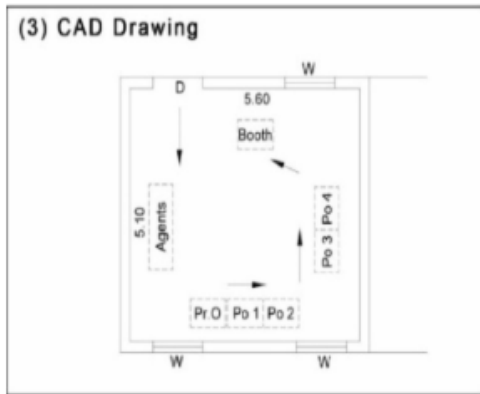

Google Map View

Polling Station Building Front View

Polling Station Front View

Cad View

Key MAP View

1	XSS0356287	பெயர் : நாகராஜன் தந்தை பெயர்: பெருமாள்நாயக்கர் வீட்டு எண் : 1 வயது : 67 பாலினம் : ஆண்	Photo is available	2	XSS3035391	பெயர் : சிவராஜ் தந்தை பெயர்: ரங்கசாமி வீட்டு எண் : 1 வயது : 63 பாலினம் : ஆண்	Photo is available	3	XSS0356279	பெயர் : கலாதேவி கணவர் பெயர்: நாகராஜன் வீட்டு எண் : 1 வயது : 55 பாலினம் : பெண்	Photo is available
4	XSS3035409	பெயர் : சாந்தி கணவர் பெயர்: சிவராஜ் வீட்டு எண் : 1 வயது : 54 பாலினம் : பெண்	Photo is available	5	GDR6576805	பெயர் : சுரேஷ் தந்தை பெயர்: மகேந்திரன் வீட்டு எண் : 1 வயது : 41 பாலினம் : ஆண்	Photo is available	6	XSS2653137	பெயர் : ஜெயபால் இதரர் பெயர்: பலராமன் வீட்டு எண் : 01 வயது : 40 பாலினம் : ஆண்	Photo is available
7	XSS3658614	பெயர் : அலெக்சப்பிரியா கணவர் பெயர்: அசோக் வீட்டு எண் : 1 வயது : 29 பாலினம் : பெண்	Photo is available	8	XSS3852944	பெயர் : அமுதா கணவர் பெயர்: சுரேஷ் வீட்டு எண் : 1 வயது : 28 பாலினம் : பெண்	Photo is available	9	XSS1787357	பெயர் : இரவிச்சந்திரன் தந்தை பெயர்: ரங்கசாமி வீட்டு எண் : 1-1 வயது : 35 பாலினம் : ஆண்	Photo is available
10	XSS3168226	பெயர் : கோவிந்தராஜ் தந்தை பெயர்: பூபதி வீட்டு எண் : 1/117ஏந வயது : 27 பாலினம் : ஆண்	Photo is available	11	XSS3035425	பெயர் : மகேந்திரன் தந்தை பெயர்: பாப்ப நாயக்கர் வீட்டு எண் : 1A வயது : 67 பாலினம் : ஆண்	Photo is available	12	XSS3035433	பெயர் : ராஜன் தந்தை பெயர்: பாப்ப நாயக்கர் வீட்டு எண் : 1A வயது : 66 பாலினம் : ஆண்	Photo is available
13	XSS3035441	பெயர் : துர்க்காதேவி கணவர் பெயர்: மகேந்திரன் வீட்டு எண் : 1A வயது : 64 பாலினம் : பெண்	Photo is available	14	XSS3035458	பெயர் : பரமேஸ்வரி கணவர் பெயர்: ராஜன் வீட்டு எண் : 1A வயது : 58 பாலினம் : பெண்	Photo is available	15	XSS3035474	பெயர் : ஜீவானந்தம் முத்துசாமி தந்தை பெயர்: முத்துசாமி நாயக்கர் வீட்டு எண் : 1B வயது : 59 பாலினம் : ஆண்	Photo is available
16	XSS3035482	பெயர் : விஜயா கணவர் பெயர்: ஜீவானந்தம் வீட்டு எண் : 1B வயது : 57 பாலினம் : பெண்	Photo is available	17	XSS2735124	பெயர் : சங்கீதா கணவர் பெயர்: செல்வதுரை வீட்டு எண் : 1பீ வயது : 40 பாலினம் : பெண்	Photo is available	18	XSS1787332	பெயர் : கார்த்திக் தந்தை பெயர்: பழனிச்சாமி வீட்டு எண் : 2 வயது : 32 பாலினம் : ஆண்	Photo is available
19	XSS3038478	பெயர் : ஆர். ராஜேந்திரன் ரங்கசாமி தந்தை பெயர்: ரங்கசாமி வீட்டு எண் : 2 (1) 36ஏ வயது : 62 பாலினம் : ஆண்	Photo is available	20	XSS3038486	பெயர் : ஆர். மைதிலி ராஜேந்திரன் கணவர் பெயர்: ராஜேந்திரன் வீட்டு எண் : 2 (1) 36ஏ வயது : 56 பாலினம் : பெண்	Photo is available	21	XSS3627270	பெயர் : சுலோச்சனா கணவர் பெயர்: மனோகரன் வீட்டு எண் : 2/3, சின்னப்பா லே அவுட் வயது : 41 பாலினம் : பெண்	Photo is available
22	XSS3412640	பெயர் : பொம்முராஜ் தந்தை பெயர்: ராஜசேகர் வீட்டு எண் : 2/288 வயது : 28 பாலினம் : ஆண்	Photo is available	23	XSS0590265	பெயர் : குமார் தந்தை பெயர்: ஆனந்த் வீட்டு எண் : 2A வயது : 44 பாலினம் : ஆண்	Photo is available	24	XSS3035508	பெயர் : பத்மாவதி கணவர் பெயர்: நஞ்சப்பன் வீட்டு எண் : 3 வயது : 73 பாலினம் : பெண்	Photo is available
25	XSS3035516	பெயர் : பரமேஸ்வரன் தந்தை பெயர்: சிவசங்கர் வீட்டு எண் : 3 வயது : 71 பாலினம் : ஆண்	Photo is available	26	XSS3035524	பெயர் : தேவி கணவர் பெயர்: பரமேஸ்வரன் வீட்டு எண் : 3 வயது : 61 பாலினம் : பெண்	Photo is available	27	XSS3035532	பெயர் : ஜெகதம்பாள் கணவர் பெயர்: முருகராஜ் வீட்டு எண் : 3 வயது : 54 பாலினம் : பெண்	Photo is available
28	GDR2461671	பெயர் : கணேசன் தந்தை பெயர்: மாரநாயக்கர் வீட்டு எண் : 3 வயது : 53 பாலினம் : ஆண்	Photo is available	29	XSS3035540	பெயர் : அச்சுதன்குட்டி தந்தை பெயர்: கேசவன்குட்டி வீட்டு எண் : 3 வயது : 52 பாலினம் : ஆண்	Photo is available	30	GDR2114049	பெயர் : மணிகண்டன் தந்தை பெயர்: நஞ்சப்பன் வீட்டு எண் : 3 வயது : 49 பாலினம் : ஆண்	Photo is available