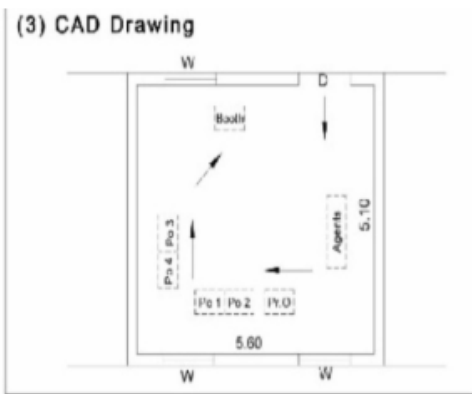

Google Map View

Polling Station Building Front View

Polling Station Front View

Cad View

Key MAP View

1 பெயர் : செல்வி கணவர் பெயர்: ராஜன் வீட்டு எண் : 1 வயது : 76 பாலினம் : பெண்	GDR6574511 Photo is available	2 பெயர் : ருக்குமணி தந்தை பெயர்: ஆறுமுகஞ்செட்டியார் வீட்டு எண் : 1 வயது : 76 பாலினம் : பெண்	XSS3051935 Photo is available	3 பெயர் : சென்னியப்பன் தந்தை பெயர்: சுப்பையாசெட்டியார் வீட்டு எண் : 1 வயது : 69 பாலினம் : ஆண்	GDR2486132 Photo is available
4 பெயர் : சண்முகவேல் தந்தை பெயர்: கருப்புச்சாமிநாடார் வீட்டு எண் : 1 வயது : 68 பாலினம் : ஆண்	XSS3051943 Photo is available	5 பெயர் : சுசீலா கணவர் பெயர்: பழனிசாமி வீட்டு எண் : 1 வயது : 59 பாலினம் : பெண்	GDR6571830 Photo is available	6 பெயர் : தமிழ்ச்செல்வர் கணவர் பெயர்: சென்னியப்பன் வீட்டு எண் : 1 வயது : 59 பாலினம் : பெண்	GDR2486140 Photo is available
7 பெயர் : சந்திரசேகரன் தந்தை பெயர்: ராமசாமி வீட்டு எண் : 1 வயது : 56 பாலினம் : ஆண்	XSS3051950 Photo is available	8 பெயர் : தமிழரசி தந்தை பெயர்: கிருஷ்ணசாமி வீட்டு எண் : 1 வயது : 56 பாலினம் : பெண்	XSS3051968 Photo is available	9 பெயர் : மாணிக்கம் தந்தை பெயர்: ராஜன் வீட்டு எண் : 1 வயது : 52 பாலினம் : ஆண்	GDR6573299 Photo is available
10 பெயர் : மஹாதேவன் தந்தை பெயர்: ராஜன் வீட்டு எண் : 1 வயது : 51 பாலினம் : ஆண்	XSS0591289 Photo is available	11 பெயர் : சுஜாதா கணவர் பெயர்: மஹாதேவன் வீட்டு எண் : 1 வயது : 51 பாலினம் : பெண்	XSS0591297 Photo is available	12 பெயர் : ஷிவானி ஷர்மா கணவர் பெயர்: அசோக் குமார் ஷர்மா வீட்டு எண் : 1 வயது : 50 பாலினம் : பெண்	XSS0687525 Photo is available
13 பெயர் : பிரேமா கணவர் பெயர்: கேசவன் வீட்டு எண் : 1 வயது : 49 பாலினம் : பெண்	XSS1791912 Photo is available	14 பெயர் : தமிழ்செல்வன் தந்தை பெயர்: மொக்கைச்சாமி வீட்டு எண் : 1 வயது : 43 பாலினம் : ஆண்	XSS0687517 Photo is available	15 பெயர் : அசோக் தந்தை பெயர்: முத்துசாமி வீட்டு எண் : 1 வயது : 40 பாலினம் : ஆண்	XSS1579812 Photo is available
16 பெயர் : செந்தில்நாதன் தந்தை பெயர்: சென்னியப்பன் வீட்டு எண் : 1 வயது : 36 பாலினம் : ஆண்	XSS0591271 Photo is available	17 பெயர் : சுப்ரமணியன் தந்தை பெயர்: சம்மந்தம் வீட்டு எண் : 2 வயது : 80 பாலினம் : ஆண்	XSS3602505 Photo is available	18 பெயர் : சரஸ்வதி கணவர் பெயர்: பழனிச்சாமி வீட்டு எண் : 2 வயது : 76 பாலினம் : பெண்	XSS3051976 Photo is available
19 பெயர் : வெங்கிடுபதி தந்தை பெயர்: பழனிச்சாமி வீட்டு எண் : 2 வயது : 62 பாலினம் : ஆண்	XSS3051984 Photo is available	20 பெயர் : மணிகண்டன் தந்தை பெயர்: பழனிச்சாமி வீட்டு எண் : 2 வயது : 60 பாலினம் : ஆண்	XSS3051992 Photo is available	21 பெயர் : சுமதி கணவர் பெயர்: மணிகண்டன் வீட்டு எண் : 2 வயது : 52 பாலினம் : பெண்	XSS3052008 Photo is available
22 பெயர் : கோகிலாம்பாள் கணவர் பெயர்: வெங்கிடுபதி வீட்டு எண் : 2 வயது : 52 பாலினம் : பெண்	XSS3052016 Photo is available	23 பெயர் : கணேசன் தந்தை பெயர்: கருப்பண்ணன் -- வீட்டு எண் : 2 வயது : 50 பாலினம் : ஆண்	XSS0591412 Photo is available	24 பெயர் : மல்லிகா தந்தை பெயர்: பாபு வீட்டு எண் : 2 வயது : 34 பாலினம் : பெண்	XSS2155711 Photo is available
25 பெயர் : பிரவீண் தந்தை பெயர்: மணிகண்டன் வீட்டு எண் : 2 வயது : 31 பாலினம் : ஆண்	XSS1947282 Photo is available	26 பெயர் : ரியா சமயுக்தா தந்தை பெயர்: மணிகண்டன் வீட்டு எண் : 2-76 வயது : 27 பாலினம் : பெண்	XSS2478741 Photo is available	27 பெயர் : ஜெயலட்சுமி கணவர் பெயர்: அருணாச்சலம் வீட்டு எண் : 2-457/24 வயது : 67 பாலினம் : பெண்	XSS2803195 Photo is available
28 பெயர் : யுவராஜ் தந்தை பெயர்: அருணாச்சலம் வீட்டு எண் : 2/457-24 வயது : 50 பாலினம் : ஆண்	GDR2718799 Photo is available	29 பெயர் : கார்த்திகா கணவர் பெயர்: யுவராஜ் வீட்டு எண் : 2/457-24 வயது : 41 பாலினம் : பெண்	XSS1787621 Photo is available	30 பெயர் : சரஸ்வதி கணவர் பெயர்: ராமசாமி வீட்டு எண் : 3 வயது : 79 பாலினம் : பெண்	XSS3052032 Photo is available