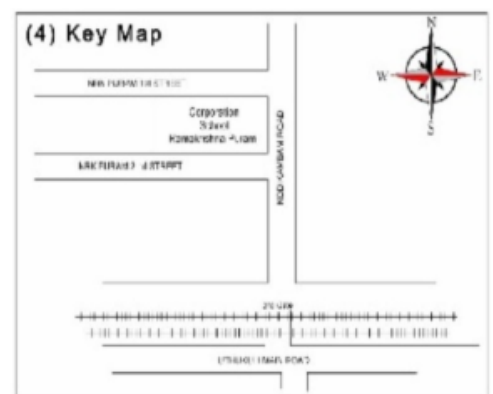

Google Map View

Polling Station Building Front View

Polling Station Front View

Cad View

Key MAP View

1 பெயர் : செல்வி கணவர் பெயர்: ராஜன் வீட்டு எண் : 1 வயது : 76 பாலினம் : பெண்	GDR6574511 Photo is available	2 பெயர் : ருக்குமணி தந்தை பெயர்: ஆறுமுகஞ்செட்டியார் வீட்டு எண் : 1 வயது : 76 பாலினம் : பெண்	XSS3051935 Photo is available	3 பெயர் : சென்னியப்பன் தந்தை பெயர்: சுப்பையாசெட்டியார் வீட்டு எண் : 1 வயது : 69 பாலினம் : ஆண்	GDR2486132 Photo is available
4 பெயர் : சண்முகவேல் தந்தை பெயர்: கருப்புச்சாமிநாடார் வீட்டு எண் : 1 வயது : 68 பாலினம் : ஆண்	XSS3051943 Photo is available	5 பெயர் : சுசீலா கணவர் பெயர்: பழனிசாமி வீட்டு எண் : 1 வயது : 59 பாலினம் : பெண்	GDR6571830 Photo is available	6 பெயர் : தமிழ்ச்செல்வர் கணவர் பெயர்: சென்னியப்பன் வீட்டு எண் : 1 வயது : 59 பாலினம் : பெண்	GDR2486140 Photo is available
7 பெயர் : சந்திரசேகரன் தந்தை பெயர்: ராமசாமி வீட்டு எண் : 1 வயது : 56 பாலினம் : ஆண்	XSS3051950 Photo is available	8 பெயர் : தமிழரசி தந்தை பெயர்: கிருஷ்ணசாமி வீட்டு எண் : 1 வயது : 56 பாலினம் : பெண்	XSS3051968 Photo is available	9 பெயர் : மாணிக்கம் தந்தை பெயர்: ராஜன் வீட்டு எண் : 1 வயது : 52 பாலினம் : ஆண்	GDR6573299 Photo is available
10 பெயர் : மஹாதேவன் தந்தை பெயர்: ராஜன் வீட்டு எண் : 1 வயது : 51 பாலினம் : ஆண்	XSS0591289 Photo is available	11 பெயர் : சுஜாதா கணவர் பெயர்: மஹாதேவன் வீட்டு எண் : 1 வயது : 51 பாலினம் : பெண்	XSS0591297 Photo is available	12 பெயர் : ஷிவானி ஷர்மா கணவர் பெயர்: அசோக் குமார் ஷர்மா வீட்டு எண் : 1 வயது : 50 பாலினம் : பெண்	XSS0687525 Photo is available
13 பெயர் : பிரேமா கணவர் பெயர்: கேசவன் வீட்டு எண் : 1 வயது : 49 பாலினம் : பெண்	XSS1791912 Photo is available	14 பெயர் : தமிழ்செல்வன் தந்தை பெயர்: மொக்கைச்சாமி வீட்டு எண் : 1 வயது : 43 பாலினம் : ஆண்	XSS0687517 Photo is available	15 பெயர் : அசோக் தந்தை பெயர்: முத்துசாமி வீட்டு எண் : 1 வயது : 40 பாலினம் : ஆண்	XSS1579812 Photo is available
16 பெயர் : செந்தில்நாதன் தந்தை பெயர்: சென்னியப்பன் வீட்டு எண் : 1 வயது : 36 பாலினம் : ஆண்	XSS0591271 Photo is available	17 பெயர் : சுப்ரமணியன் தந்தை பெயர்: சம்மந்தம் வீட்டு எண் : 2 வயது : 80 பாலினம் : ஆண்	XSS3602505 Photo is available	18 பெயர் : சரஸ்வதி கணவர் பெயர்: பழனிச்சாமி வீட்டு எண் : 2 வயது : 76 பாலினம் : பெண்	XSS3051976 Photo is available
19 பெயர் : வெங்கிடுபதி தந்தை பெயர்: பழனிச்சாமி வீட்டு எண் : 2 வயது : 62 பாலினம் : ஆண்	XSS3051984 Photo is available	20 பெயர் : மணிகண்டன் தந்தை பெயர்: பழனிச்சாமி வீட்டு எண் : 2 வயது : 60 பாலினம் : ஆண்	XSS3051992 Photo is available	21 பெயர் : சுமதி கணவர் பெயர்: மணிகண்டன் வீட்டு எண் : 2 வயது : 52 பாலினம் : பெண்	XSS3052008 Photo is available
22 பெயர் : கோகிலாம்பாள் கணவர் பெயர்: வெங்கிடுபதி வீட்டு எண் : 2 வயது : 52 பாலினம் : பெண்	XSS3052016 Photo is available	23 பெயர் : கணேசன் தந்தை பெயர்: கருப்பண்ணன் -- வீட்டு எண் : 2 வயது : 50 பாலினம் : ஆண்	XSS0591412 Photo is available	24 பெயர் : மல்லிகா தந்தை பெயர்: பாபு வீட்டு எண் : 2 வயது : 34 பாலினம் : பெண்	XSS2155711 Photo is available
25 பெயர் : பிரவீண் தந்தை பெயர்: மணிகண்டன் வீட்டு எண் : 2 வயது : 31 பாலினம் : ஆண்	XSS1947282 Photo is available	26 பெயர் : ரியா சமயுக்தா தந்தை பெயர்: மணிகண்டன் வீட்டு எண் : 2-76 வயது : 27 பாலினம் : பெண்	XSS2478741 Photo is available	27 பெயர் : ஜெயலட்சுமி கணவர் பெயர்: அருணாச்சலம் வீட்டு எண் : 2-457/24 வயது : 67 பாலினம் : பெண்	XSS2803195 Photo is available
28 பெயர் : யுவராஜ் தந்தை பெயர்: அருணாச்சலம் வீட்டு எண் : 2/457-24 வயது : 50 பாலினம் : ஆண்	GDR2718799 Photo is available	29 பெயர் : கார்த்திகா கணவர் பெயர்: யுவராஜ் வீட்டு எண் : 2/457-24 வயது : 41 பாலினம் : பெண்	XSS1787621 Photo is available	30 பெயர் : சரஸ்வதி கணவர் பெயர்: ராமசாமி வீட்டு எண் : 3 வயது : 79 பாலினம் : பெண்	XSS3052032 Photo is available