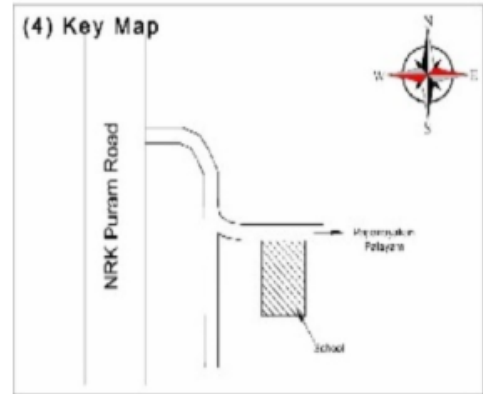

Cad View

Key MAP View