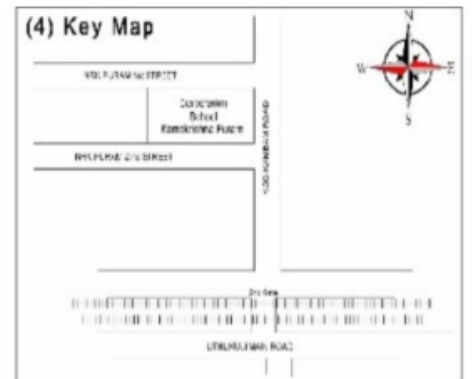

Cad View

Key MAP View