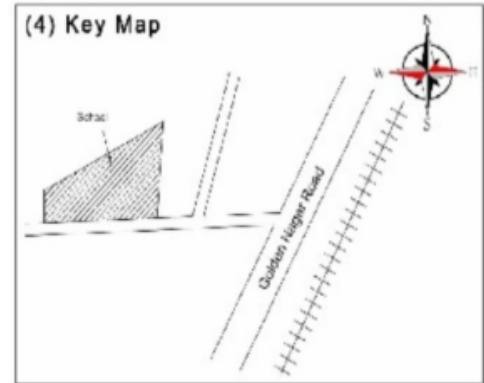

Google Map View

Polling Station Building Front View

Polling Station Front View

Cad View

Key MAP View

1 பெயர் : பாத்திமா கணவர் பெயர்: யூசுப்செரிப் வீட்டு எண் : 0 வயது : 58 பாலினம் : பெண்	WDZ0511113 Photo is available	2 பெயர் : லட்சுமி கணவர் பெயர்: தண்டபாணி வீட்டு எண் : 1 வயது : 70 பாலினம் : பெண்	XSS1115310 Photo is available	3 பெயர் : மோகனசுந்தரம் தந்தை பெயர்: ராமசாமி வீட்டு எண் : 1 வயது : 69 பாலினம் : ஆண்	XSS1114966 Photo is available
4 பெயர் : ஜெயபாலன் தந்தை பெயர்: குப்புசாமி வீட்டு எண் : 1 வயது : 65 பாலினம் : ஆண்	XSS1115161 Photo is available	5 பெயர் : சாகுலாழி தந்தை பெயர்: அப்பாஸ் பிட்டர் வீட்டு எண் : 1 வயது : 62 பாலினம் : ஆண்	XSS0371534 Photo is available	6 பெயர் : பூங்கொடி கணவர் பெயர்: ஜெயபாலன் வீட்டு எண் : 1 வயது : 61 பாலினம் : பெண்	XSS1115153 Photo is available
7 பெயர் : அந்தோணிராஜ் தந்தை பெயர்: பால்பாண்டி வீட்டு எண் : 1 வயது : 59 பாலினம் : ஆண்	XSS1790849 Photo is available	8 பெயர் : பேபி கணவர் பெயர்: சின்னதம்பி வீட்டு எண் : 1 வயது : 56 பாலினம் : பெண்	XSS1021625 Photo is available	9 பெயர் : இளங்கோவன் தந்தை பெயர்: தண்டபாணி வீட்டு எண் : 1 வயது : 56 பாலினம் : ஆண்	XSS1115328 Photo is available
10 பெயர் : ரெஜினாமேரி கணவர் பெயர்: சகாயராஜ் வீட்டு எண் : 1 வயது : 55 பாலினம் : பெண்	GDR6620454 Photo is available	11 பெயர் : கோவிந்தன் தந்தை பெயர்: மாணிக்கம் வீட்டு எண் : 1 வயது : 55 பாலினம் : ஆண்	XSS0877167 Photo is available	12 பெயர் : சுடலைமுத்து தந்தை பெயர்: காளி வீட்டு எண் : 1 வயது : 54 பாலினம் : ஆண்	XSS2369692 Photo is available
13 பெயர் : கணேசன் தந்தை பெயர்: பாண்டி வீட்டு எண் : 1 வயது : 54 பாலினம் : ஆண்	XSS0877191 Photo is available	14 பெயர் : சுமதி கணவர் பெயர்: பாண்டியன் வீட்டு எண் : 1 வயது : 53 பாலினம் : பெண்	XSS0877183 Photo is available	15 பெயர் : ஜோதி கணவர் பெயர்: குமார் வீட்டு எண் : 1 வயது : 51 பாலினம் : பெண்	XSS1114784 Photo is available
16 பெயர் : செல்வன் தந்தை பெயர்: ரத்தினசாமி வீட்டு எண் : 1 வயது : 49 பாலினம் : ஆண்	GDR2120889 Photo is available	17 பெயர் : பேபி கணவர் பெயர்: இளங்கோவன் வீட்டு எண் : 1 வயது : 46 பாலினம் : பெண்	XSS1114651 Photo is available	18 பெயர் : கண்ணன் தந்தை பெயர்: கருப்புசாமி வீட்டு எண் : 1 வயது : 46 பாலினம் : ஆண்	XSS2085215 Photo is available
19 பெயர் : செந்தில்குமார் தந்தை பெயர்: முருகன் வீட்டு எண் : 1 வயது : 46 பாலினம் : ஆண்	XSS2422806 Photo is available	20 பெயர் : சரவணன் தந்தை பெயர்: பவுளராஜ் வீட்டு எண் : 1 வயது : 45 பாலினம் : ஆண்	XSS0368324 Photo is available	21 பெயர் : தங்கப்பாண்டி தந்தை பெயர்: குழந்தைவேல் வீட்டு எண் : 1 வயது : 44 பாலினம் : ஆண்	XSS0372441 Photo is available
22 பெயர் : சக்திவேல் தந்தை பெயர்: கைலாசம் வீட்டு எண் : 1 வயது : 43 பாலினம் : ஆண்	XSS0538587 Photo is available	23 பெயர் : சிவசண்முகவேல் தந்தை பெயர்: பழனியாண்டி வீட்டு எண் : 1 வயது : 43 பாலினம் : ஆண்	XSS1987536 Photo is available	24 பெயர் : சரஸ்வதி கணவர் பெயர்: சரவணன் வீட்டு எண் : 1 வயது : 42 பாலினம் : பெண்	XSS0368332 Photo is available
25 பெயர் : தீபா கணவர் பெயர்: குமார் வீட்டு எண் : 1 வயது : 42 பாலினம் : பெண்	XSS2085884 Photo is available	26 பெயர் : குருவாசுமார் கணவர் பெயர்: ராமசந்திரன் வீட்டு எண் : 1 வயது : 42 பாலினம் : பெண்	XSS2422780 Photo is available	27 பெயர் : பெரமையன் தந்தை பெயர்: பன்னீர்செல்வம் வீட்டு எண் : 1 வயது : 42 பாலினம் : ஆண்	XSS3577129 Photo is available
28 பெயர் : சபி அகமது தந்தை பெயர்: தாவுத் பாட்ஷா வீட்டு எண் : 1 வயது : 41 பாலினம் : ஆண்	XSS2422814 Photo is available	29 பெயர் : விஜய் குமார் தந்தை பெயர்: நடேசன் வீட்டு எண் : 1 வயது : 41 பாலினம் : ஆண்	XSS2369718 Photo is available	30 பெயர் : ஜோதி கணவர் பெயர்: செந்தில்குமார் வீட்டு எண் : 1 வயது : 41 பாலினம் : பெண்	XSS1789817 Photo is available