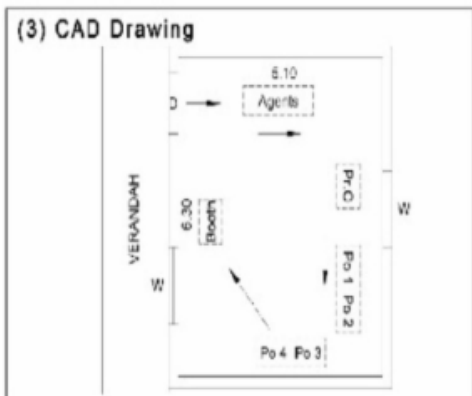

வாக்காளர் பதிவு அலுவலரின்  
கையொப்பம்

Nazri Naksha

Google Map View

Polling Station Building Front View

Polling Station Front View

Cad View

Key MAP View

|    |            |  |                    |    |            |  |                    |    |            |   |                    |
|----|------------|--|--------------------|----|------------|--|--------------------|----|------------|---|--------------------|
| 1  | XSS1790914 | பெயர் : தேவராஜ்<br>தந்தை பெயர்: நாராயணசாமி<br>வீட்டு எண் : 1<br>வயது : 67 பாலினம் : ஆண்              | Photo is available | 2  | XSS1582253 | பெயர் : அமுதா<br>கணவர் பெயர்: பரமசிவம்<br>வீட்டு எண் : 1<br>வயது : 61 பாலினம் : பெண்           | Photo is available | 3  | XSS1115211 | பெயர் : சாகுலஅமிது<br>தந்தை பெயர்: அப்பாஸ்<br>வீட்டு எண் : 1<br>வயது : 60 பாலினம் : ஆண்       | Photo is available |
| 4  | XSS1790013 | பெயர் : ஈஸ்வரி<br>கணவர் பெயர்: சண்முகசுந்தரம்<br>வீட்டு எண் : 1<br>வயது : 60 பாலினம் : பெண்          | Photo is available | 5  | XSS0878199 | பெயர் : கோபால்<br>தந்தை பெயர்: காளியப்பன்<br>வீட்டு எண் : 1<br>வயது : 58 பாலினம் : ஆண்         | Photo is available | 6  | XSS1789718 | பெயர் : செல்வி<br>கணவர் பெயர்: ராஜரத்தினம்<br>வீட்டு எண் : 1<br>வயது : 58 பாலினம் : பெண்      | Photo is available |
| 7  | XSS0878207 | பெயர் : காந்தாமணி<br>கணவர் பெயர்: கோபால்<br>வீட்டு எண் : 1<br>வயது : 56 பாலினம் : பெண்               | Photo is available | 8  | XSS2516755 | பெயர் : ஆனந்தன்<br>தந்தை பெயர்: சண்முகம்<br>வீட்டு எண் : 1<br>வயது : 55 பாலினம் : ஆண்          | Photo is available | 9  | XSS2085900 | பெயர் : குமார்<br>தந்தை பெயர்: பன்னீர்செல்வம்<br>வீட்டு எண் : 1<br>வயது : 53 பாலினம் : ஆண்    | Photo is available |
| 10 | XSS1789916 | பெயர் : சின்னராசு<br>தந்தை பெயர்: கோவிந்தசாமி<br>வீட்டு எண் : 1<br>வயது : 53 பாலினம் : ஆண்           | Photo is available | 11 | XSS1582170 | பெயர் : முருகேஸ்வரி<br>கணவர் பெயர்: முருகேசன்<br>வீட்டு எண் : 1<br>வயது : 52 பாலினம் : பெண்    | Photo is available | 12 | XSS1114982 | பெயர் : செந்தில்குமார்<br>தந்தை பெயர்: கண்ணுசாமி<br>வீட்டு எண் : 1<br>வயது : 51 பாலினம் : ஆண் | Photo is available |
| 13 | XSS1582022 | பெயர் : முத்துலட்சுமி<br>கணவர் பெயர்: முத்துகுமார்<br>வீட்டு எண் : 1<br>வயது : 50 பாலினம் : பெண்     | Photo is available | 14 | XSS1582071 | பெயர் : மோகனசுந்தரம்<br>தந்தை பெயர்: நாச்சிமுத்து<br>வீட்டு எண் : 1<br>வயது : 50 பாலினம் : ஆண் | Photo is available | 15 | XSS1581966 | பெயர் : ரஞ்சித்குமார்<br>தந்தை பெயர்: தணிகாசலம்<br>வீட்டு எண் : 1<br>வயது : 50 பாலினம் : ஆண்  | Photo is available |
| 16 | XSS1582048 | பெயர் : சரஸ்வதி<br>கணவர் பெயர்: மூர்த்தி<br>வீட்டு எண் : 1<br>வயது : 49 பாலினம் : பெண்               | Photo is available | 17 | XSS0372110 | பெயர் : முத்துகுமார்<br>தந்தை பெயர்: சுப்ரமணியம்<br>வீட்டு எண் : 1<br>வயது : 47 பாலினம் : ஆண்  | Photo is available | 18 | XSS1789775 | பெயர் : லதா<br>கணவர் பெயர்: கண்ணன்<br>வீட்டு எண் : 1<br>வயது : 47 பாலினம் : பெண்              | Photo is available |
| 19 | GDR2126704 | பெயர் : முத்துலக்ஷ்மி<br>கணவர் பெயர்: பூபதி<br>வீட்டு எண் : 1<br>வயது : 47 பாலினம் : பெண்            | Photo is available | 20 | XSS0371609 | பெயர் : சகுந்தலா<br>கணவர் பெயர்: ஆறுமுகம்<br>வீட்டு எண் : 1<br>வயது : 46 பாலினம் : பெண்        | Photo is available | 21 | XSS0878215 | பெயர் : சாந்தி<br>கணவர் பெயர்: கோபால்<br>வீட்டு எண் : 1<br>வயது : 46 பாலினம் : பெண்           | Photo is available |
| 22 | XSS0538553 | பெயர் : முஹமது இப்பாஹீம்<br>தந்தை பெயர்: சையதுஅபுதாவீர்<br>வீட்டு எண் : 1<br>வயது : 45 பாலினம் : ஆண் | Photo is available | 23 | XSS2156271 | பெயர் : கல்பனா<br>கணவர் பெயர்: மாரியப்பன்<br>வீட்டு எண் : 1<br>வயது : 43 பாலினம் : பெண்        | Photo is available | 24 | XSS1790435 | பெயர் : மணிகண்டன்<br>தந்தை பெயர்: சுந்தர்ராஜன்<br>வீட்டு எண் : 1<br>வயது : 43 பாலினம் : ஆண்   | Photo is available |
| 25 | XSS1581933 | பெயர் : ஆறுமுகம்<br>தந்தை பெயர்: ராமசாமி<br>வீட்டு எண் : 1<br>வயது : 42 பாலினம் : ஆண்                | Photo is available | 26 | XSS0878223 | பெயர் : சீனிவாசன்<br>தந்தை பெயர்: குப்புசாமி<br>வீட்டு எண் : 1<br>வயது : 42 பாலினம் : ஆண்      | Photo is available | 27 | XSS1582121 | பெயர் : வெங்கிடாசலம்<br>தந்தை பெயர்: கோவிந்தசாமி<br>வீட்டு எண் : 1<br>வயது : 42 பாலினம் : ஆண் | Photo is available |
| 28 | XSS2479434 | பெயர் : பிரபு<br>தந்தை பெயர்: கண்ணன்<br>வீட்டு எண் : 1<br>வயது : 42 பாலினம் : ஆண்                    | Photo is available | 29 | XSS1582063 | பெயர் : மாதேஸ்வரி<br>கணவர் பெயர்: மோகனசுந்தரம்<br>வீட்டு எண் : 1<br>வயது : 40 பாலினம் : பெண்   | Photo is available | 30 | XSS2085363 | பெயர் : பாலகிருஷ்ணன்<br>தந்தை பெயர்: மாரியப்பன்<br>வீட்டு எண் : 1<br>வயது : 40 பாலினம் : ஆண்  | Photo is available |