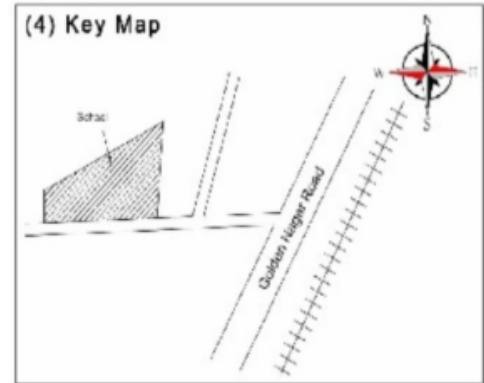

வாக்காளர் பதிவு அலுவலரின்  
கையொப்பம்

Nazri Naksha

Google Map View

Polling Station Building Front View

Polling Station Front View

Cad View

Key MAP View

|    |            |  |                    |    |            |  |                    |    |            |   |                    |
|----|------------|--|--------------------|----|------------|--|--------------------|----|------------|---|--------------------|
| 1  | XSS1790914 | பெயர் : தேவராஜ்<br>தந்தை பெயர்: நாராயணசாமி<br>வீட்டு எண் : 1<br>வயது : 67 பாலினம் : ஆண்              | Photo is available | 2  | XSS1582253 | பெயர் : அமுதா<br>கணவர் பெயர்: பரமசிவம்<br>வீட்டு எண் : 1<br>வயது : 61 பாலினம் : பெண்           | Photo is available | 3  | XSS1115211 | பெயர் : சாகுலஅமிது<br>தந்தை பெயர்: அப்பாஸ்<br>வீட்டு எண் : 1<br>வயது : 60 பாலினம் : ஆண்       | Photo is available |
| 4  | XSS1790013 | பெயர் : ஈஸ்வரி<br>கணவர் பெயர்: சண்முகசுந்தரம்<br>வீட்டு எண் : 1<br>வயது : 60 பாலினம் : பெண்          | Photo is available | 5  | XSS0878199 | பெயர் : கோபால்<br>தந்தை பெயர்: காளியப்பன்<br>வீட்டு எண் : 1<br>வயது : 58 பாலினம் : ஆண்         | Photo is available | 6  | XSS1789718 | பெயர் : செல்வி<br>கணவர் பெயர்: ராஜரத்தினம்<br>வீட்டு எண் : 1<br>வயது : 58 பாலினம் : பெண்      | Photo is available |
| 7  | XSS0878207 | பெயர் : காந்தாமணி<br>கணவர் பெயர்: கோபால்<br>வீட்டு எண் : 1<br>வயது : 56 பாலினம் : பெண்               | Photo is available | 8  | XSS2516755 | பெயர் : ஆனந்தன்<br>தந்தை பெயர்: சண்முகம்<br>வீட்டு எண் : 1<br>வயது : 55 பாலினம் : ஆண்          | Photo is available | 9  | XSS2085900 | பெயர் : குமார்<br>தந்தை பெயர்: பன்னீர்செல்வம்<br>வீட்டு எண் : 1<br>வயது : 53 பாலினம் : ஆண்    | Photo is available |
| 10 | XSS1789916 | பெயர் : சின்னராசு<br>தந்தை பெயர்: கோவிந்தசாமி<br>வீட்டு எண் : 1<br>வயது : 53 பாலினம் : ஆண்           | Photo is available | 11 | XSS1582170 | பெயர் : முருகேஸ்வரி<br>கணவர் பெயர்: முருகேசன்<br>வீட்டு எண் : 1<br>வயது : 52 பாலினம் : பெண்    | Photo is available | 12 | XSS1114982 | பெயர் : செந்தில்குமார்<br>தந்தை பெயர்: கண்ணுசாமி<br>வீட்டு எண் : 1<br>வயது : 51 பாலினம் : ஆண் | Photo is available |
| 13 | XSS1582022 | பெயர் : முத்துலட்சுமி<br>கணவர் பெயர்: முத்துகுமார்<br>வீட்டு எண் : 1<br>வயது : 50 பாலினம் : பெண்     | Photo is available | 14 | XSS1582071 | பெயர் : மோகனசுந்தரம்<br>தந்தை பெயர்: நாச்சிமுத்து<br>வீட்டு எண் : 1<br>வயது : 50 பாலினம் : ஆண் | Photo is available | 15 | XSS1581966 | பெயர் : ரஞ்சித்குமார்<br>தந்தை பெயர்: தணிகாசலம்<br>வீட்டு எண் : 1<br>வயது : 50 பாலினம் : ஆண்  | Photo is available |
| 16 | XSS1582048 | பெயர் : சரஸ்வதி<br>கணவர் பெயர்: மூர்த்தி<br>வீட்டு எண் : 1<br>வயது : 49 பாலினம் : பெண்               | Photo is available | 17 | XSS0372110 | பெயர் : முத்துகுமார்<br>தந்தை பெயர்: சுப்ரமணியம்<br>வீட்டு எண் : 1<br>வயது : 47 பாலினம் : ஆண்  | Photo is available | 18 | XSS1789775 | பெயர் : லதா<br>கணவர் பெயர்: கண்ணன்<br>வீட்டு எண் : 1<br>வயது : 47 பாலினம் : பெண்              | Photo is available |
| 19 | GDR2126704 | பெயர் : முத்துலக்ஷ்மி<br>கணவர் பெயர்: பூபதி<br>வீட்டு எண் : 1<br>வயது : 47 பாலினம் : பெண்            | Photo is available | 20 | XSS0371609 | பெயர் : சகுந்தலா<br>கணவர் பெயர்: ஆறுமுகம்<br>வீட்டு எண் : 1<br>வயது : 46 பாலினம் : பெண்        | Photo is available | 21 | XSS0878215 | பெயர் : சாந்தி<br>கணவர் பெயர்: கோபால்<br>வீட்டு எண் : 1<br>வயது : 46 பாலினம் : பெண்           | Photo is available |
| 22 | XSS0538553 | பெயர் : முஹமது இப்பாஹீம்<br>தந்தை பெயர்: சையதுஅபுதாவீர்<br>வீட்டு எண் : 1<br>வயது : 45 பாலினம் : ஆண் | Photo is available | 23 | XSS2156271 | பெயர் : கல்பனா<br>கணவர் பெயர்: மாரியப்பன்<br>வீட்டு எண் : 1<br>வயது : 43 பாலினம் : பெண்        | Photo is available | 24 | XSS1790435 | பெயர் : மணிகண்டன்<br>தந்தை பெயர்: சுந்தர்ராஜன்<br>வீட்டு எண் : 1<br>வயது : 43 பாலினம் : ஆண்   | Photo is available |
| 25 | XSS1581933 | பெயர் : ஆறுமுகம்<br>தந்தை பெயர்: ராமசாமி<br>வீட்டு எண் : 1<br>வயது : 42 பாலினம் : ஆண்                | Photo is available | 26 | XSS0878223 | பெயர் : சீனிவாசன்<br>தந்தை பெயர்: குப்புசாமி<br>வீட்டு எண் : 1<br>வயது : 42 பாலினம் : ஆண்      | Photo is available | 27 | XSS1582121 | பெயர் : வெங்கிடாசலம்<br>தந்தை பெயர்: கோவிந்தசாமி<br>வீட்டு எண் : 1<br>வயது : 42 பாலினம் : ஆண் | Photo is available |
| 28 | XSS2479434 | பெயர் : பிரபு<br>தந்தை பெயர்: கண்ணன்<br>வீட்டு எண் : 1<br>வயது : 42 பாலினம் : ஆண்                    | Photo is available | 29 | XSS1582063 | பெயர் : மாதேஸ்வரி<br>கணவர் பெயர்: மோகனசுந்தரம்<br>வீட்டு எண் : 1<br>வயது : 40 பாலினம் : பெண்   | Photo is available | 30 | XSS2085363 | பெயர் : பாலகிருஷ்ணன்<br>தந்தை பெயர்: மாரியப்பன்<br>வீட்டு எண் : 1<br>வயது : 40 பாலினம் : ஆண்  | Photo is available |